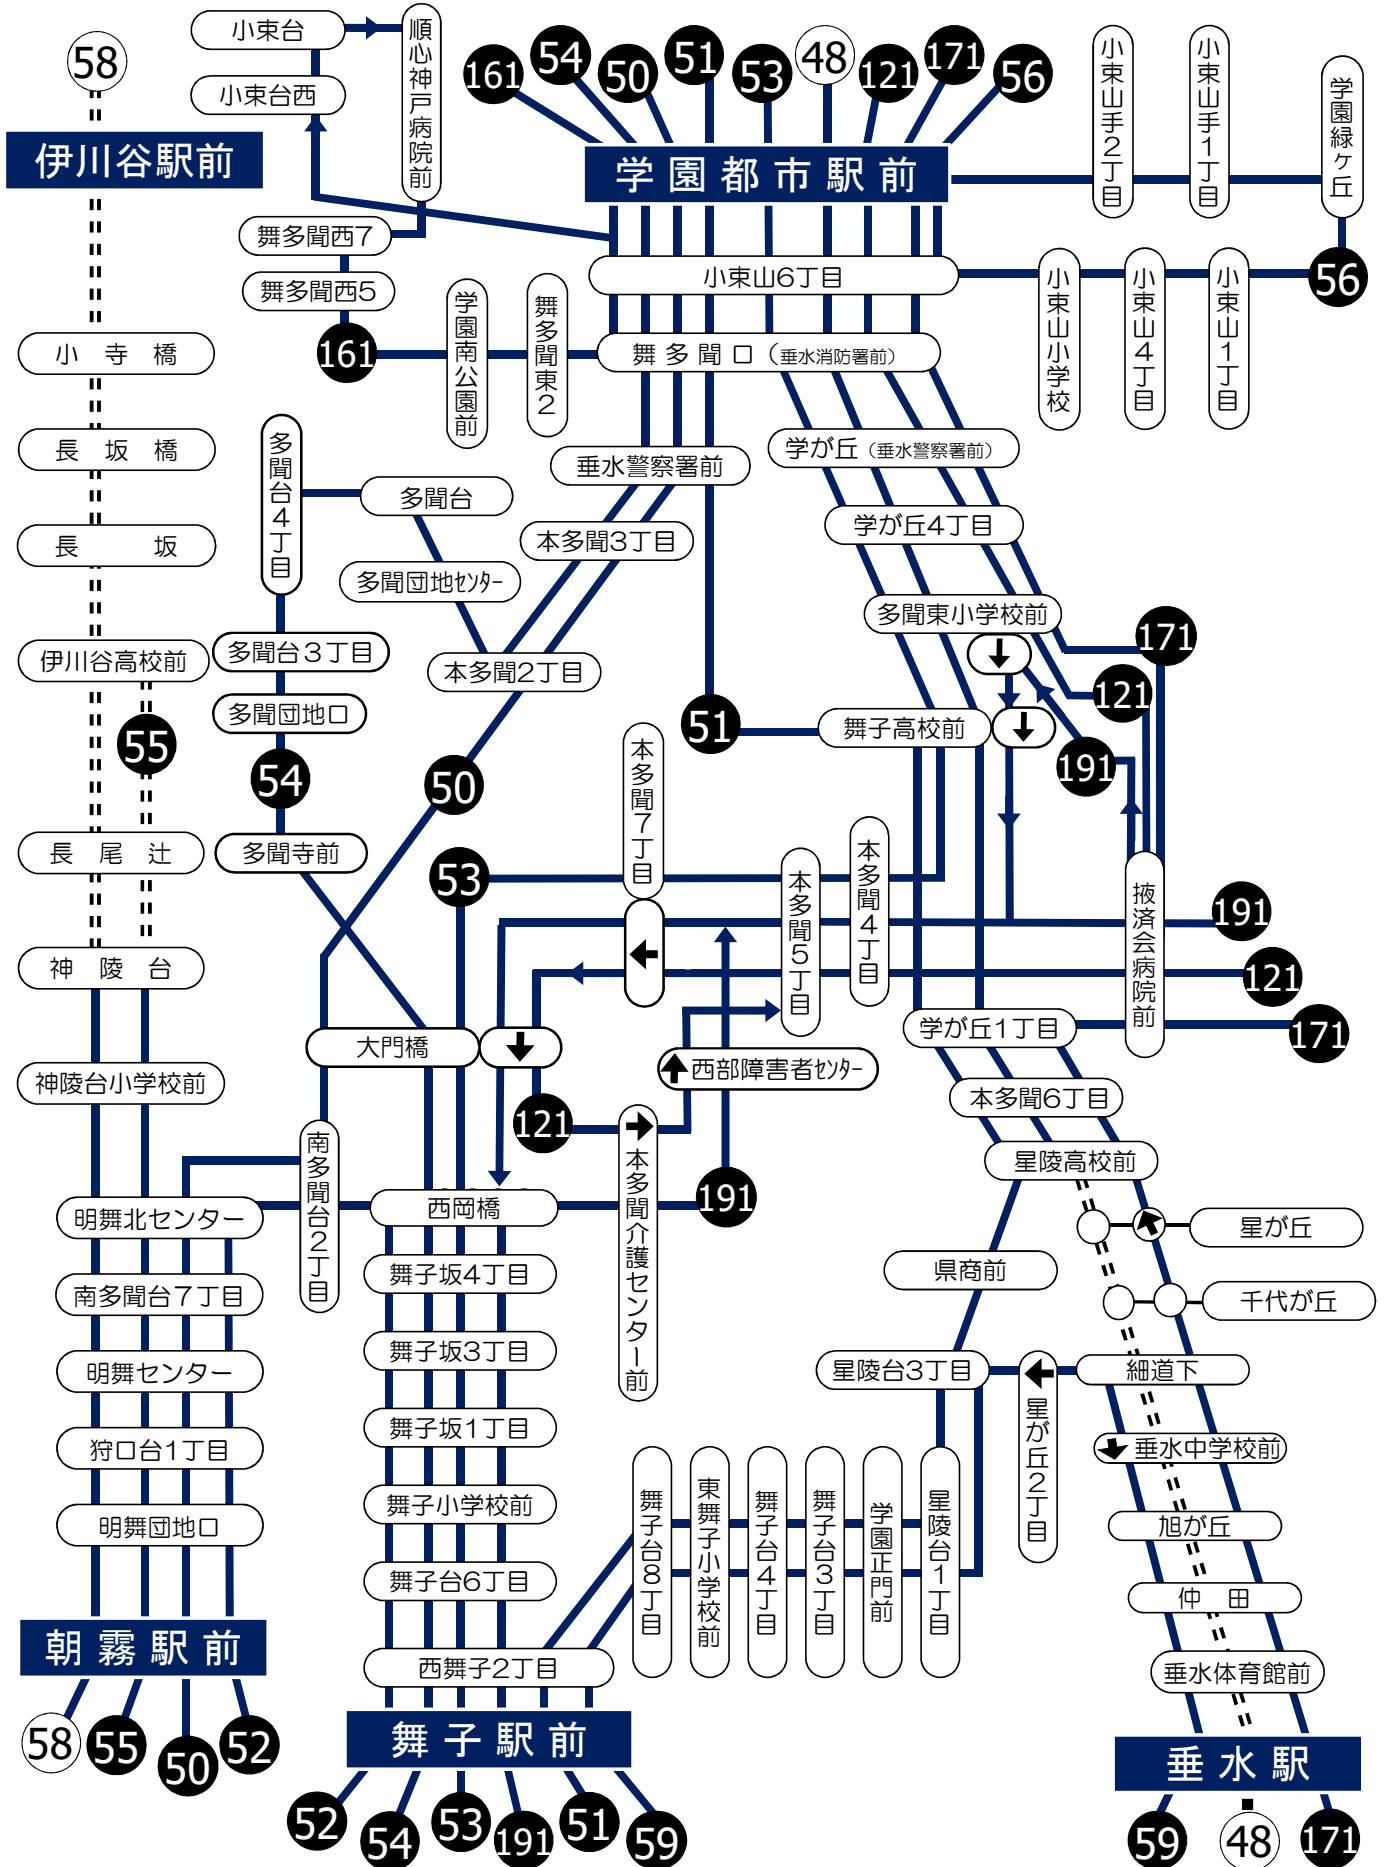

53系統定期券の乗車可能範囲(神戸市バスご利用の場合)

神戸市交通局定期券発売所でご購入された「53系統定期券」で神戸市バスをご利用の場合、下記の区間がご利用になれます。

———— 53系統定期券乗車可能箇所 ===== 53系統定期券で乗車できない箇所

※59系統: 星陵台3~垂水駅は神戸市バスのみ ※171系統: 星陵高校前~垂水駅前は神戸市バスのみ