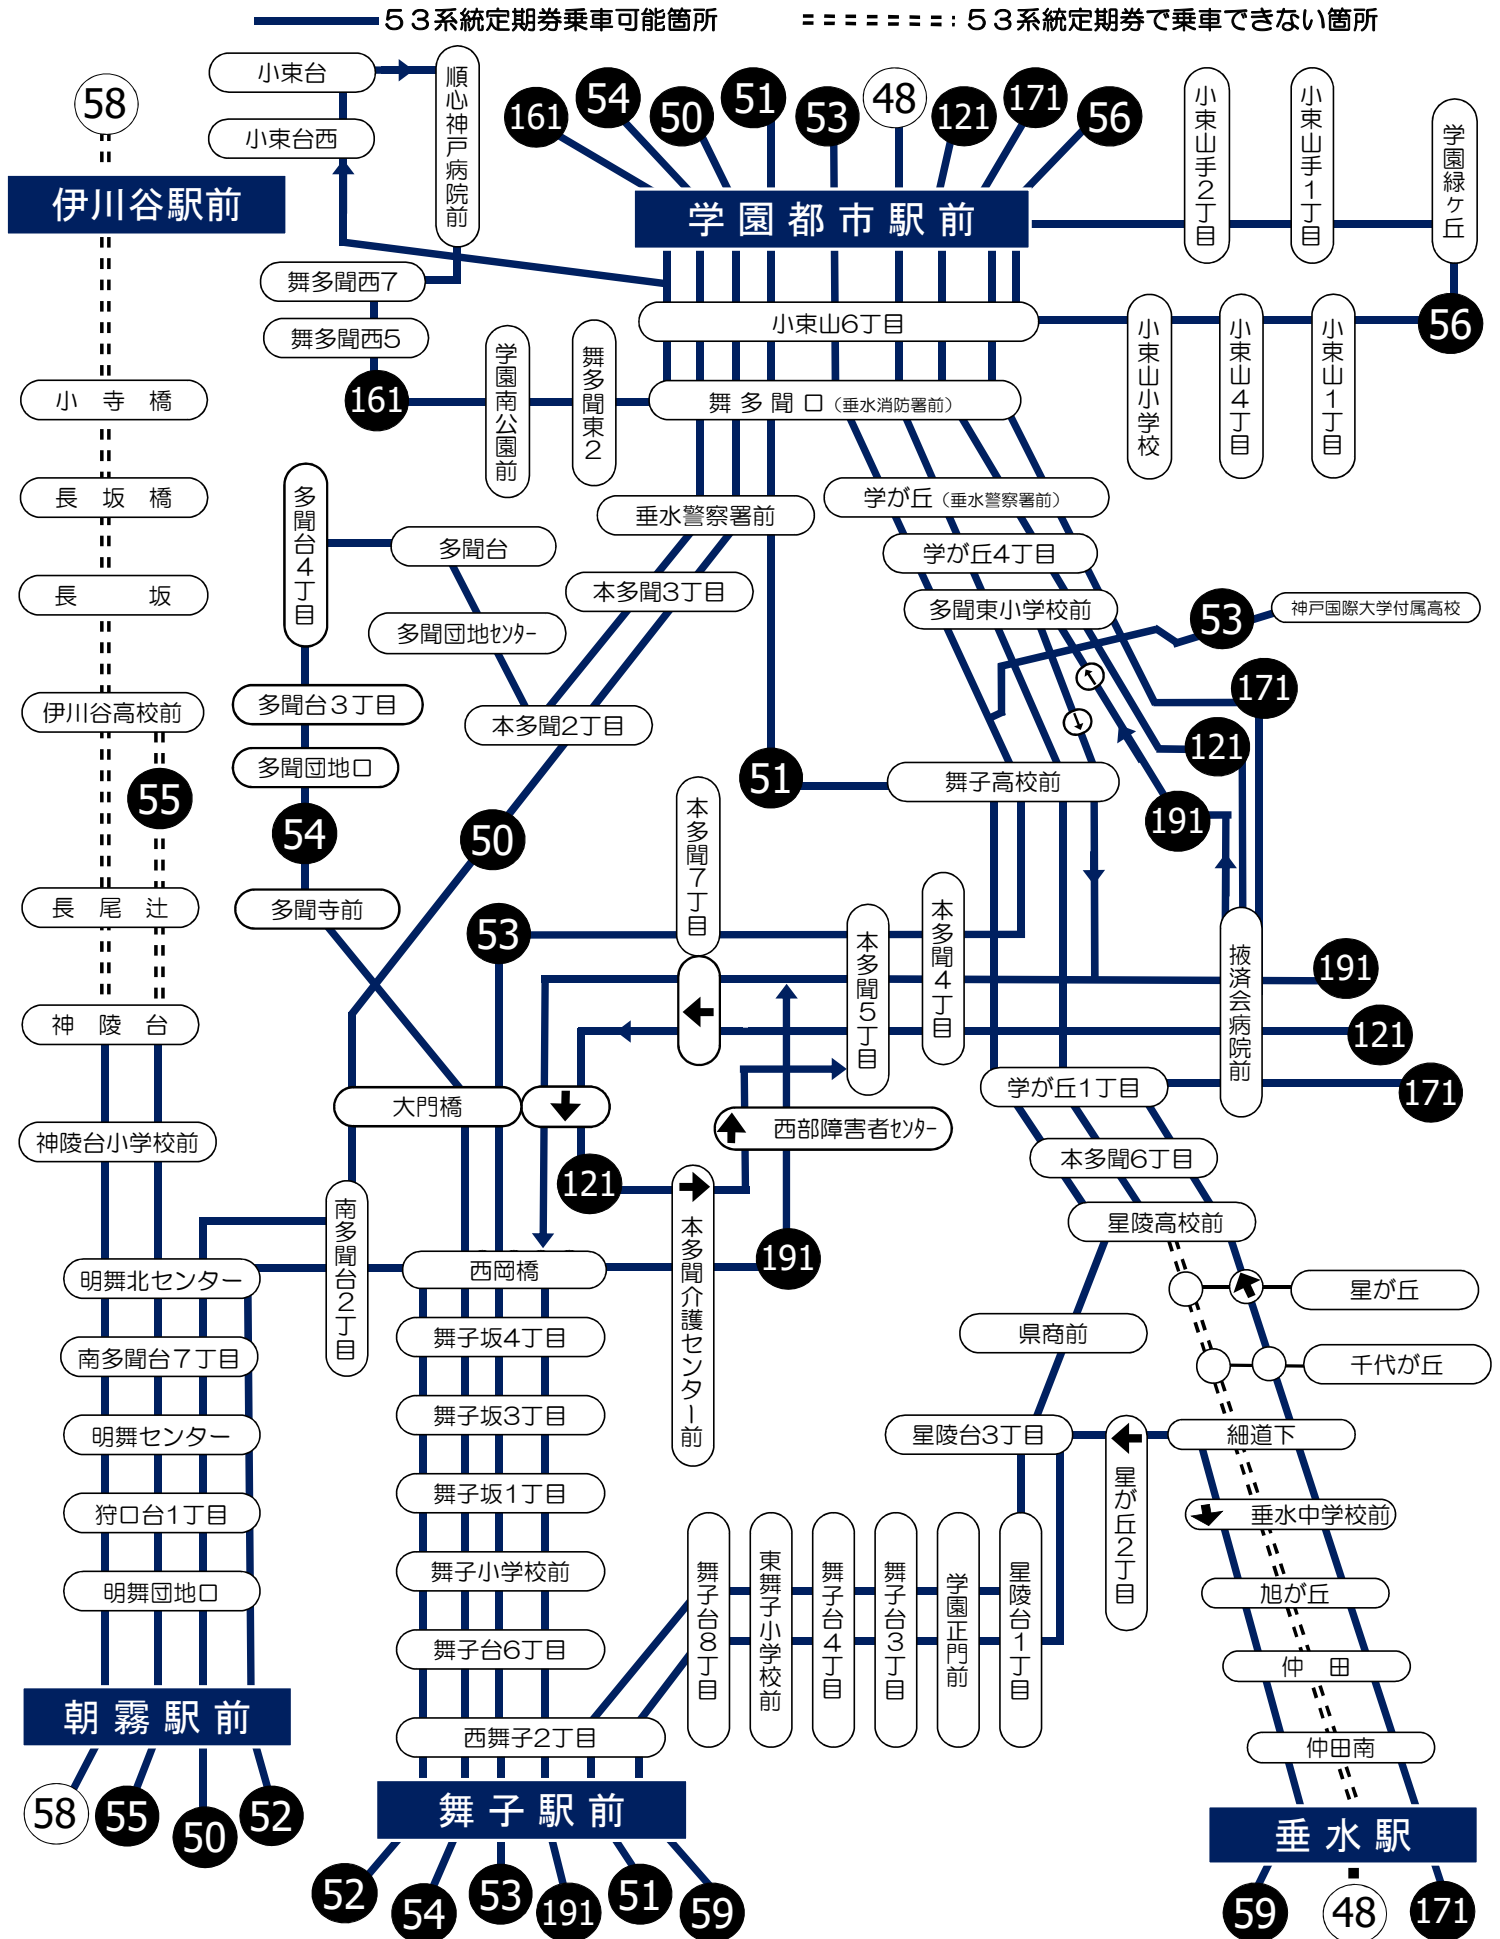

53系統定期券の乗車可能範囲(神戸市バスご利用の場合)

神戸市交通局定期券発売所でご購入された「53系統定期券」で神戸市バスをご利用の場合、下記の区間がご利用になれます。

※59系統: 星陵台3~垂水駅は神戸市バスのみ

※171系統: 星陵高校前~垂水駅前は神戸市バスのみ