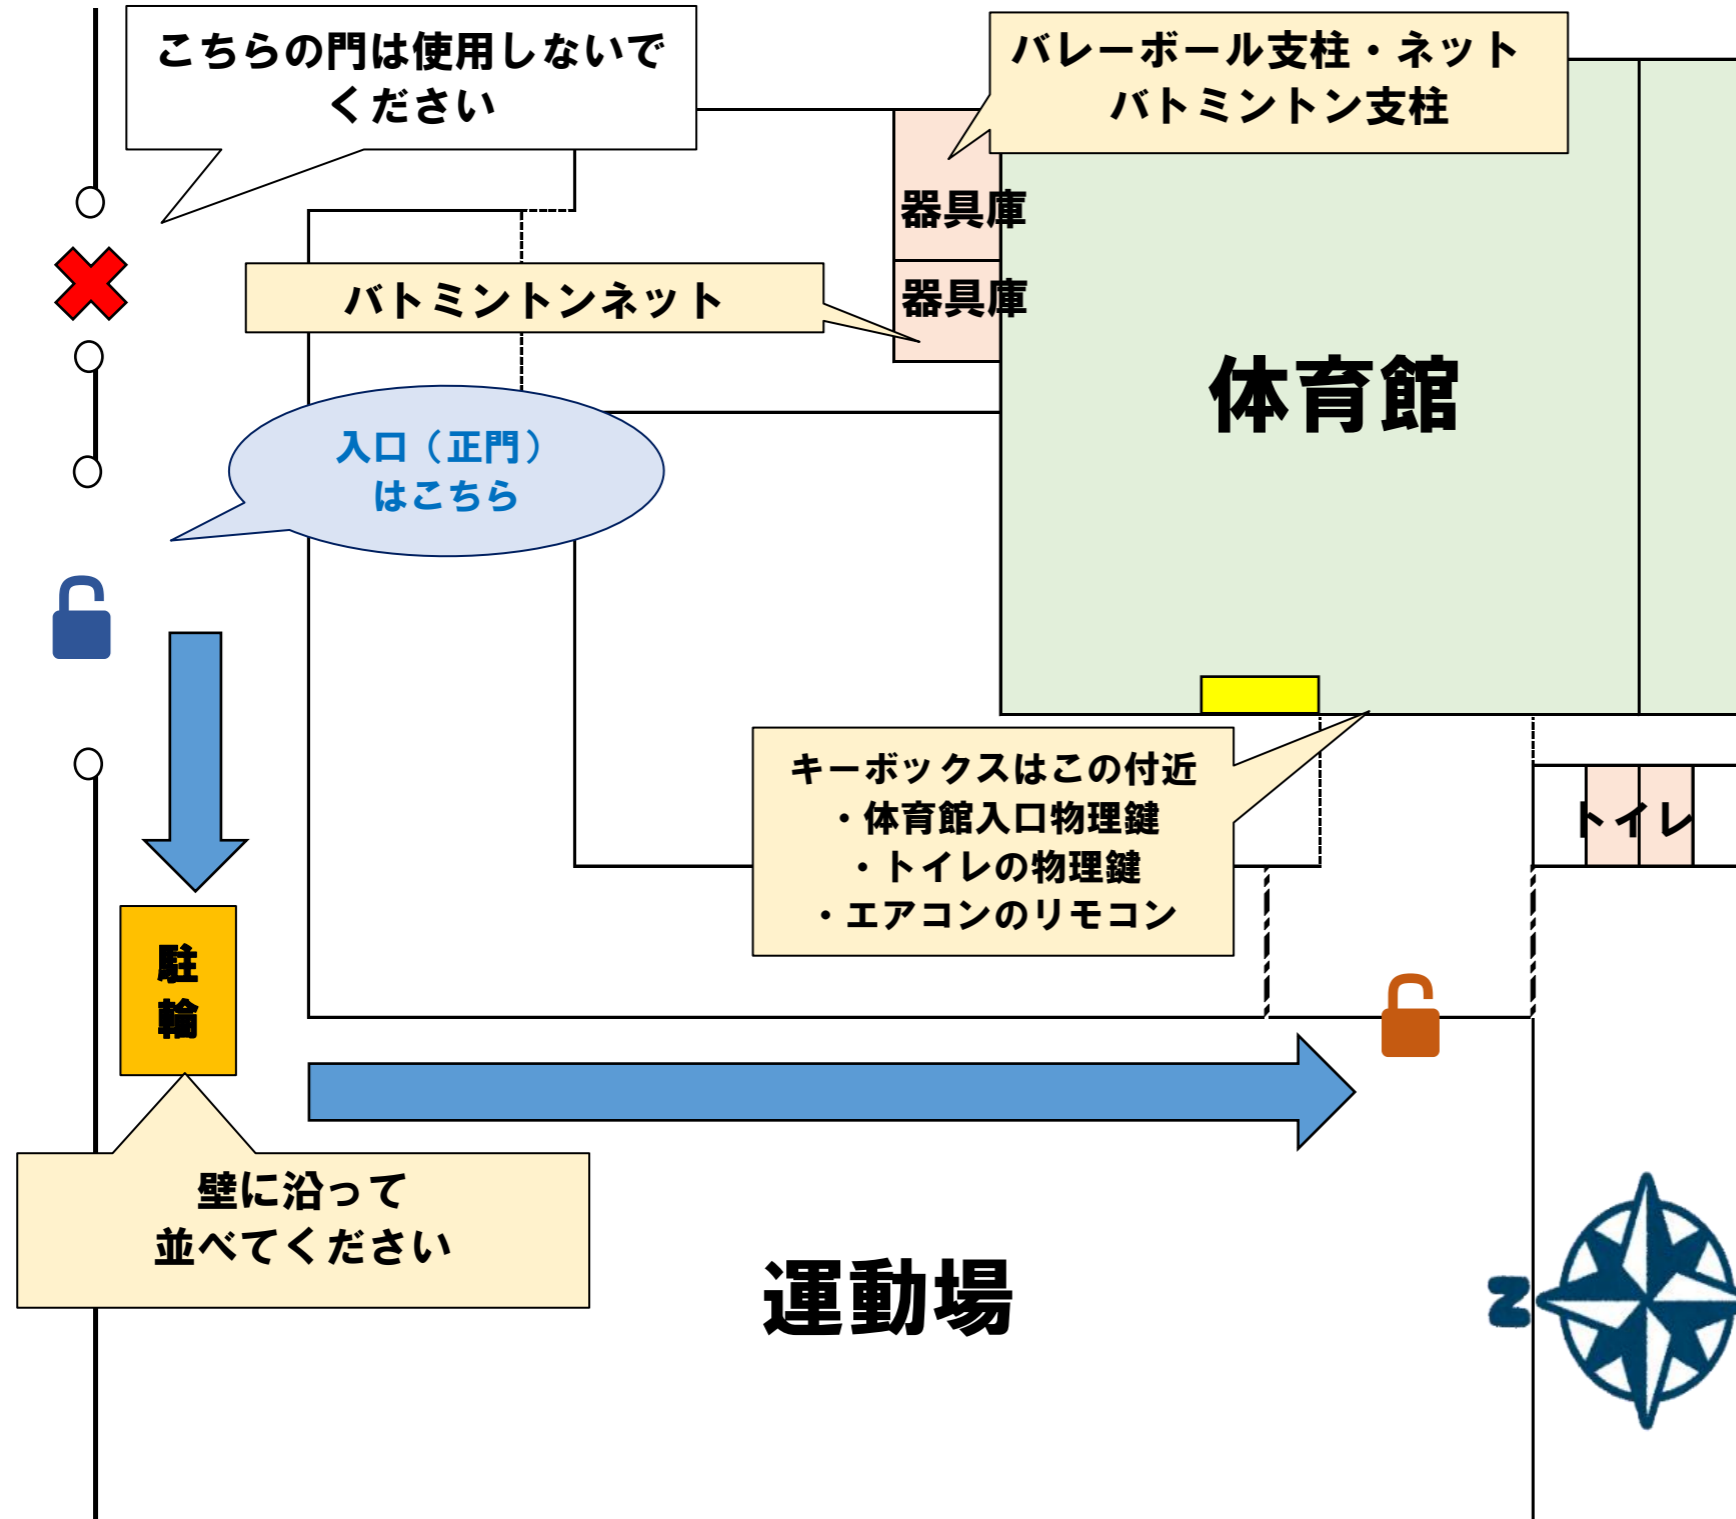

吉田中学校

利用可能種目		
バレーボール		○
バスケットボール		○
ドッジボール		○
バドミントン		○
ダンス		○
剣道		○
卓球		×
空手		○
その他		
貸出可能備品		
バレーボール	支柱	○
	ネット	○
バドミントン	支柱	○
	ネット	○
バスケットボール	ゴール	○
卓球	卓球台(数)	×
その他		
駐車		不可
駐輪		○
送迎時の停車の可否 (可の場合はその台数)		不可