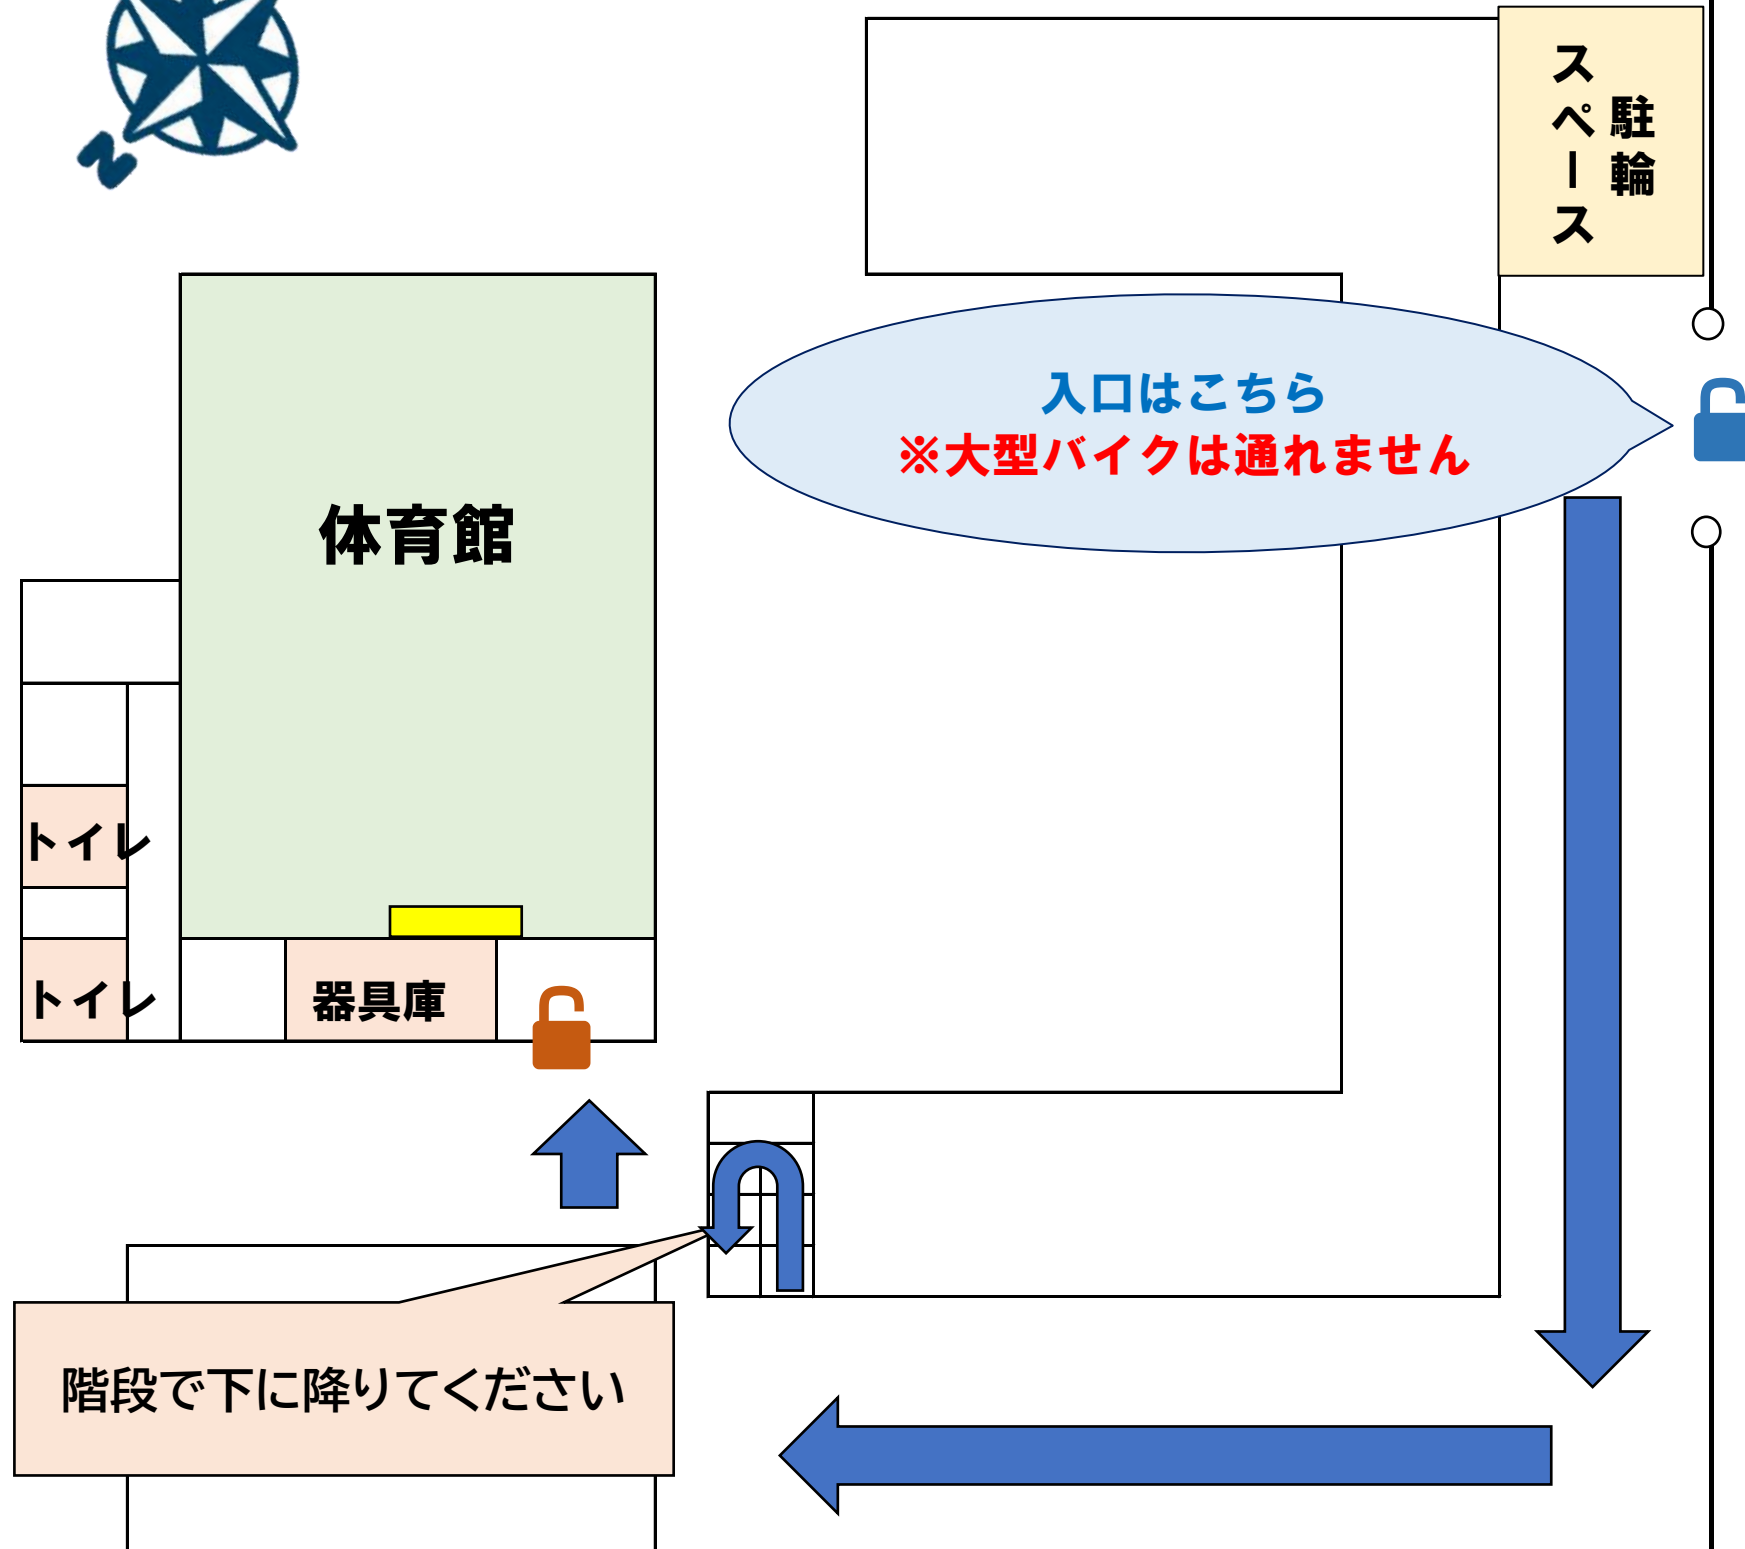

桜が丘中学校

駐輪
スペース

利用可能種目

バレーボール	○
バスケットボール	○
ドッジボール	○
バドミントン ※備品の貸出なし	△
ダンス	○
剣道	○
卓球	×
空手	○
その他	

貸出可能備品

バレーボール	支柱	○
	ネット	○
バドミントン	支柱	×
	ネット	×
バスケットボール	ゴール	○
卓球	卓球台(数)	×
その他		

駐車 不可

駐輪 ○

送迎時の停車の可否
(可の場合はその台数) 不可