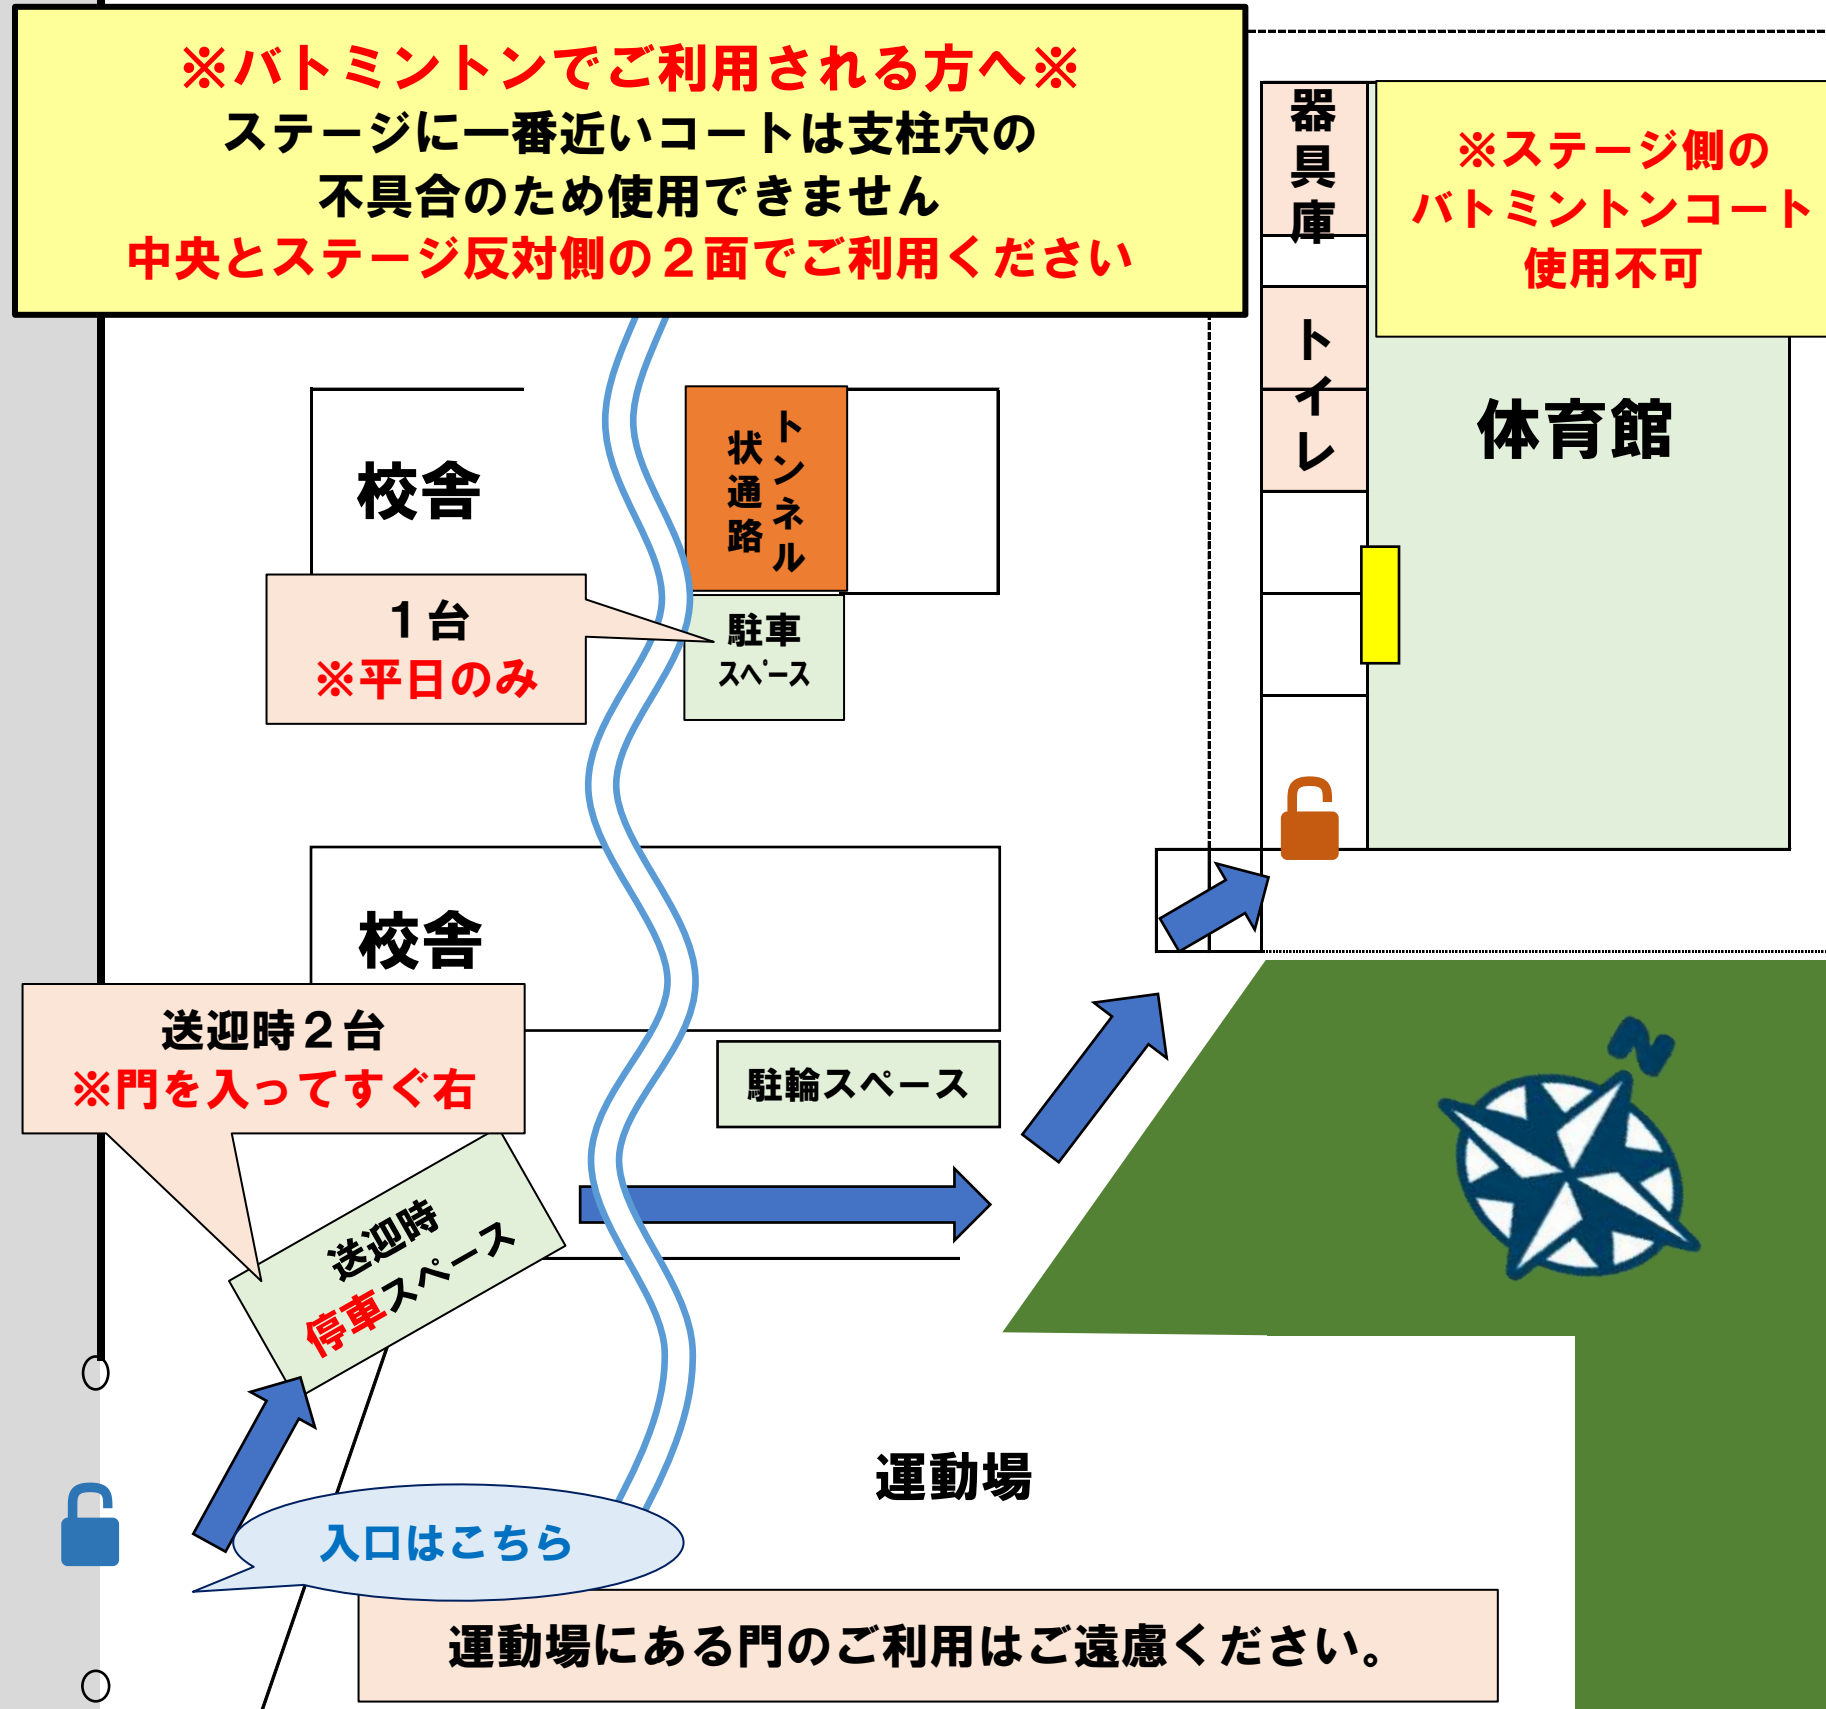

伊川谷中学校

利用可能種目

バレーボール	○
バスケットボール	○
ドッジボール	○
バドミントン ※一部コート使用不可	△
ダンス	○
剣道	○
卓球	×
空手	○
その他	

貸出可能備品

バレーボール	支柱	○
	ネット	○
バドミントン	支柱	○
	ネット	○
バスケットボール	ゴール	○
卓球	卓球台(数)	×
その他		

駐車 1台※平日のみ

駐輪 ○

送迎時の停車の可否
(可の場合はその台数) 2台※図参照

※バトミントンでご利用される方へ※
ステージに一番近いコートは支柱穴の不具合のため使用できません
中央とステージ反対側の2面をご利用ください

※ステージ側のバトミントンコート使用不可

運動場にある門のご利用はご遠慮ください。