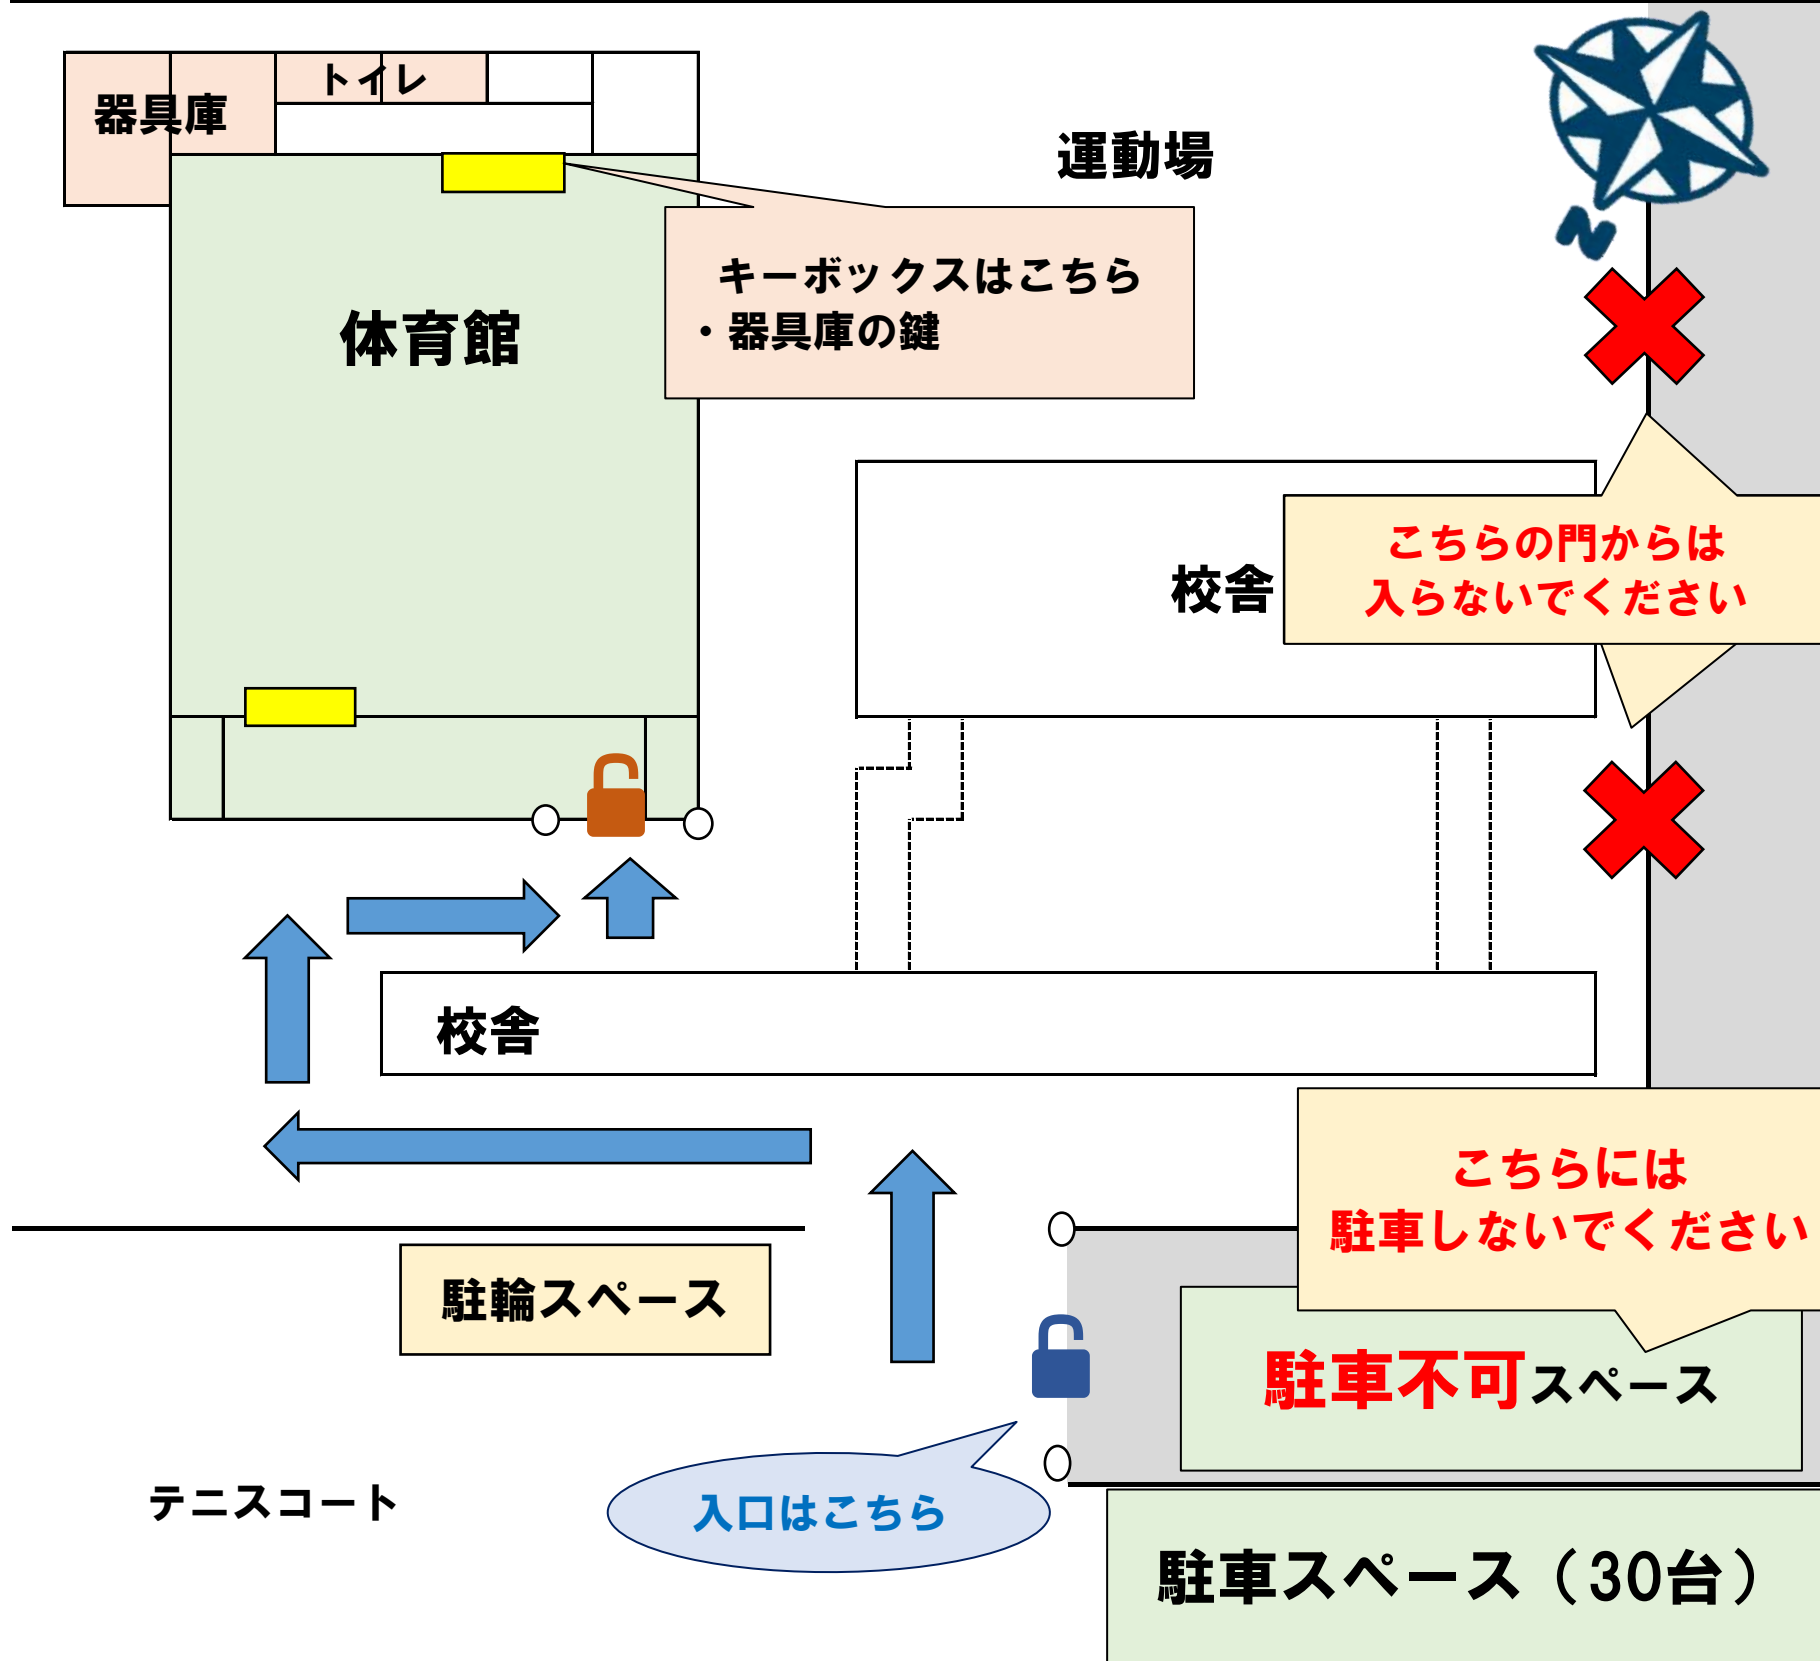

# 福田中学校

利用可能種目		
バレーボール	○	
バスケットボール	○	
ドッジボール	○	
バドミントン	×	
ダンス	○	
剣道	○	
卓球	×	
空手	○	
その他		
貸出可能備品		
バレーボール	支柱	○
	ネット	○
バドミントン	支柱	×
	ネット	×
バスケットボール	ゴール	○
卓球	卓球台(数)	×
その他		
駐車	30台	
駐輪	○	
送迎時の停車の可否 (可の場合はその台数)	10台	