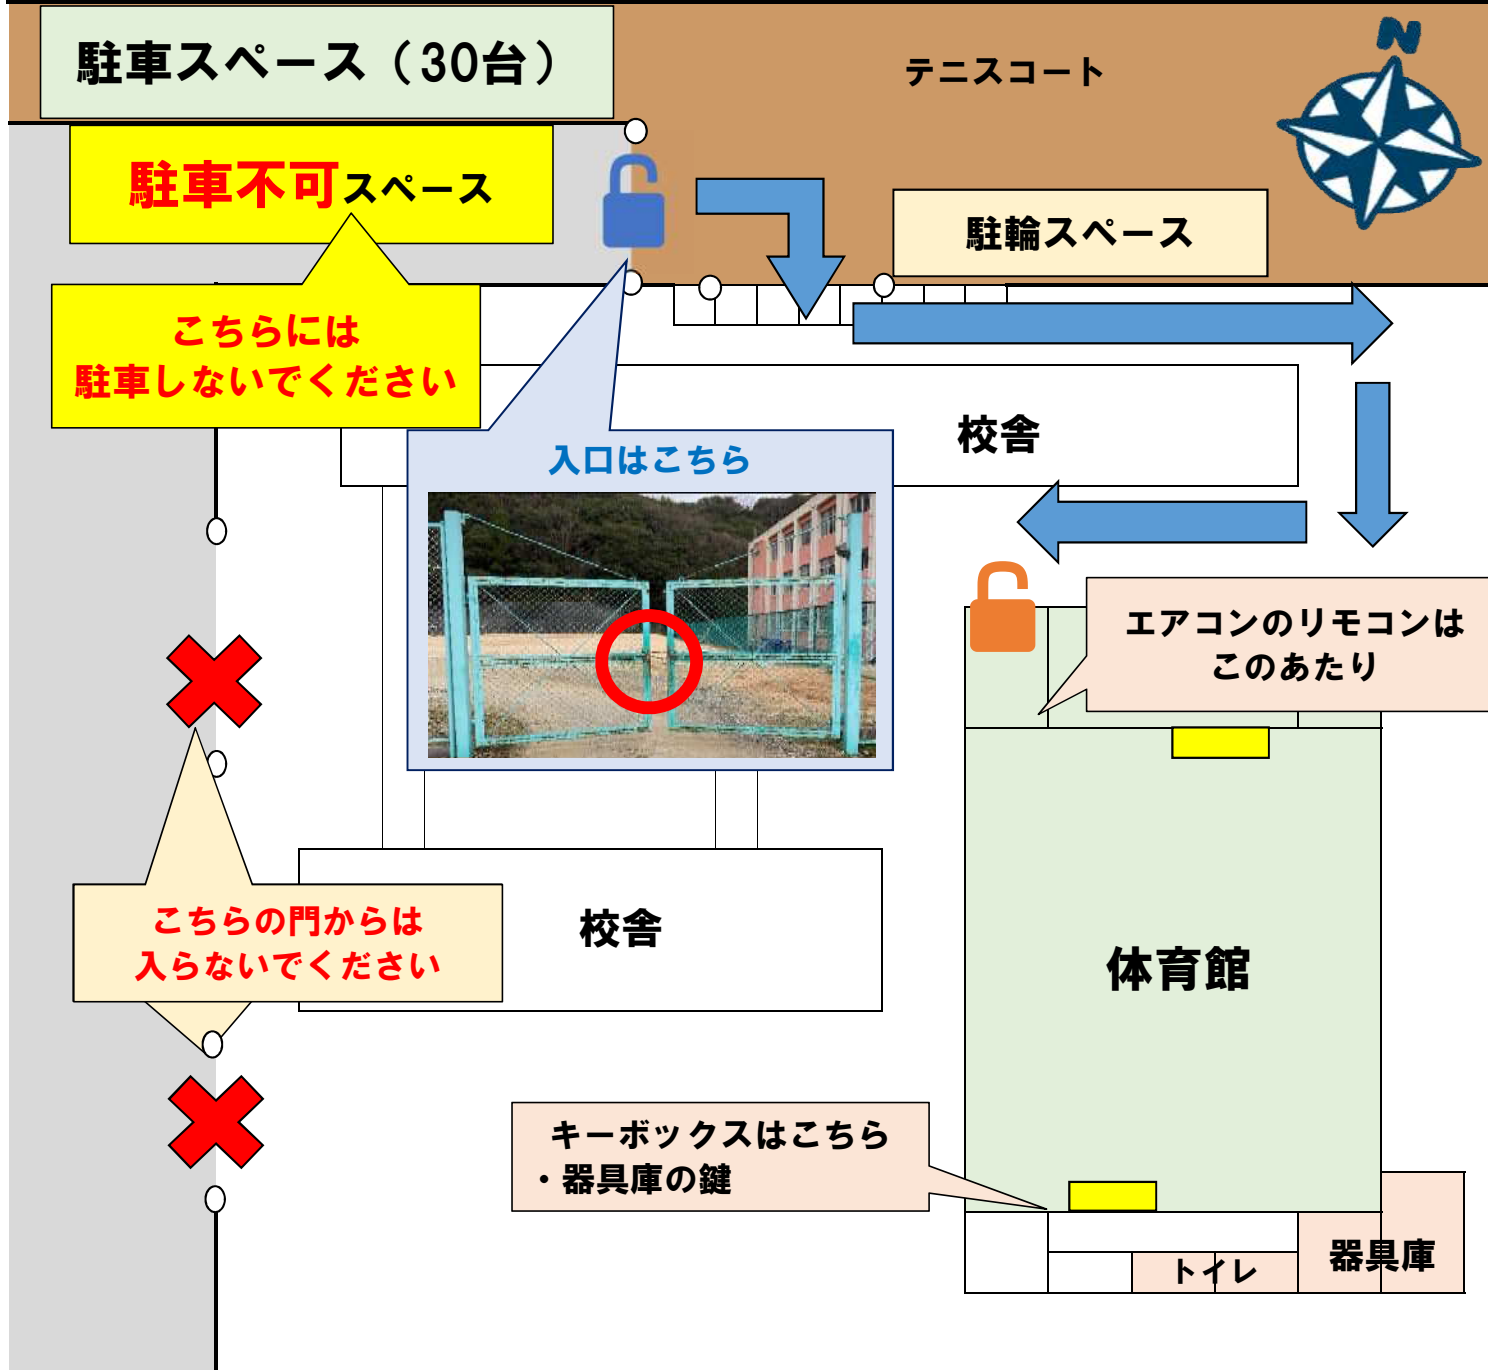

## 利用可能種目

バレーボール	○
バスケットボール	○
ドッジボール	○
バドミントン	×
ダンス	○
剣道	○
卓球	×
空手	○

コート数 (おおむね)	バレー1面、バスケット1面
----------------	---------------

貸出可能備品		
バレーボール	支柱	○
	ネット	○
バドミントン	支柱	×
	ネット	×
バスケットボール	ゴール	○
卓球	卓球台(数)	×

その他	
-----	--

駐車	30台
----	-----

駐輪	○
----	---

送迎時の停車の可否 (可の場合はその台数)	10台
--------------------------	-----