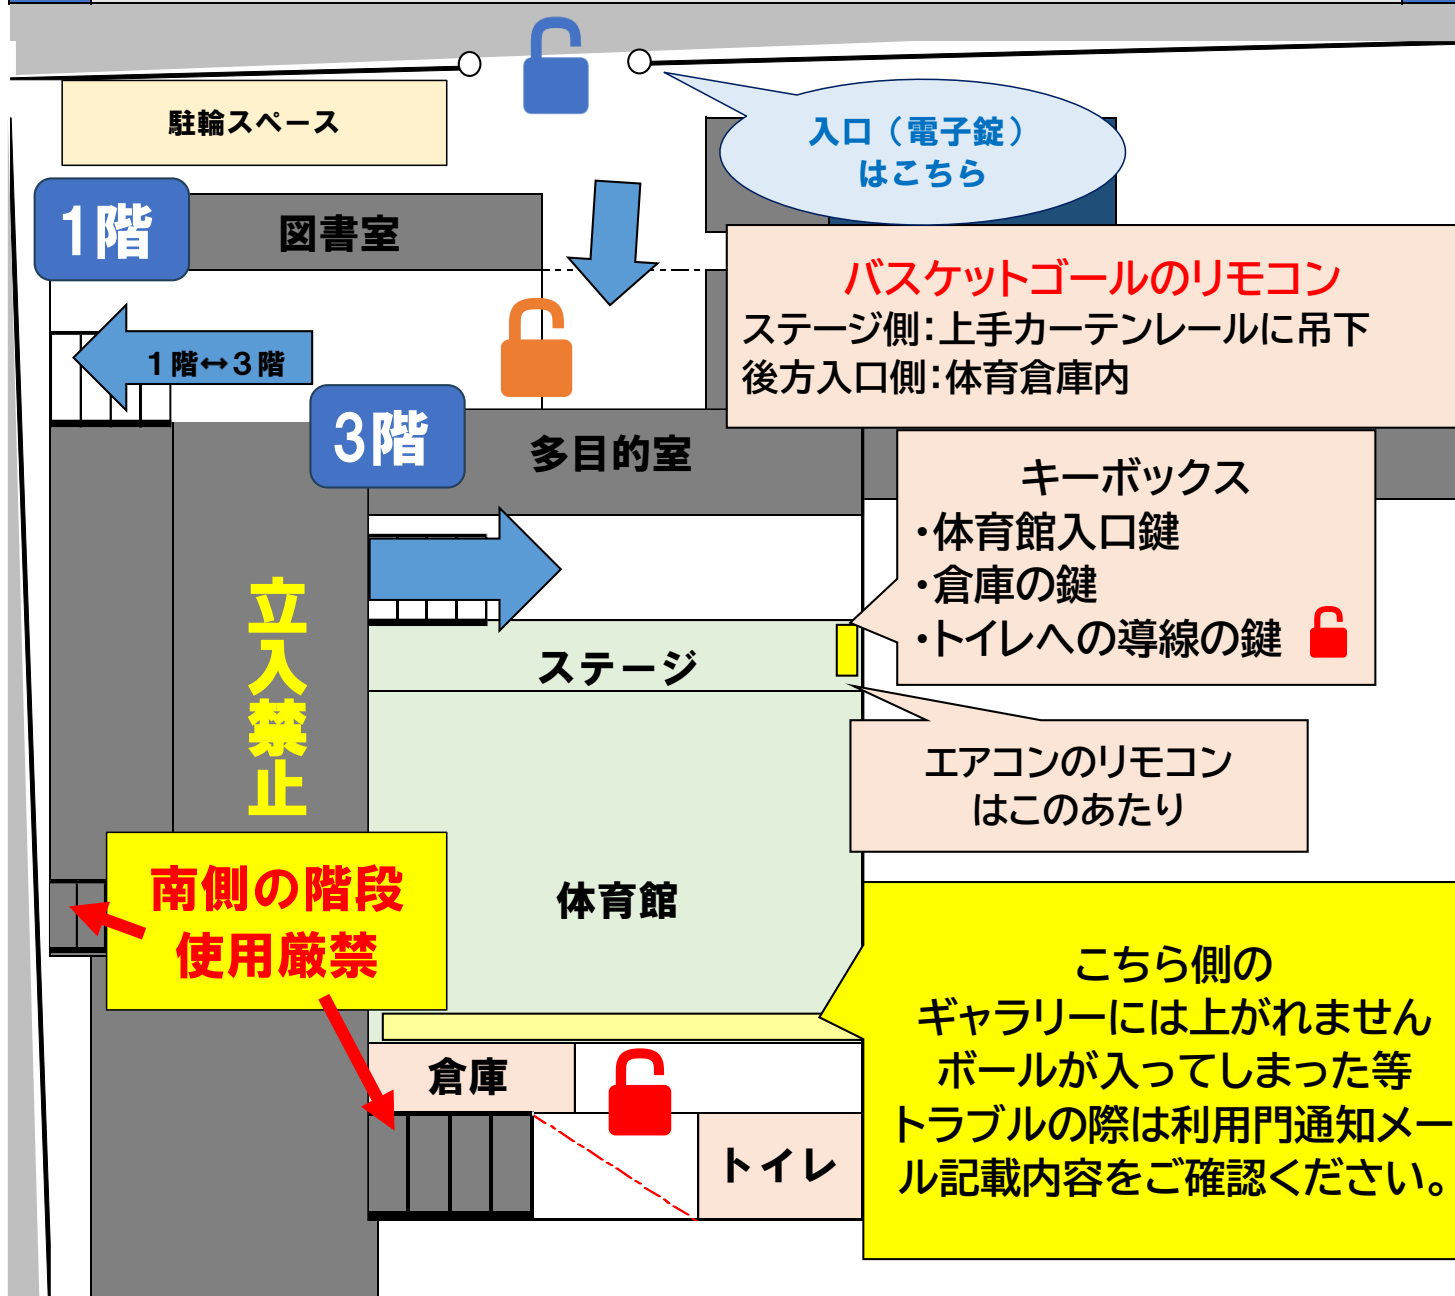

鷹取中学校

※2ページ目までご確認ください

利用可能種目		
バレーボール	○	
バスケットボール	○	
ドッジボール	○	
バドミントン	○	
ダンス	○	
剣道	○	
卓球	×	
空手	○	
その他		
貸出可能備品		
バレーボール	支柱	○
	ネット	○
バドミントン	支柱	○
	ネット	○
バスケットボール	ゴール	○
卓球	卓球台(数)	×
その他		
駐車	不可	
駐輪	○	
送迎時の停車の可否 (可の場合はその台数)	不可	

鷹取中学校ご利用者の皆様へ

※下図必ずご確認ください

入口（電子錠）はこちら

駐輪スペース

リモートロックはこちら