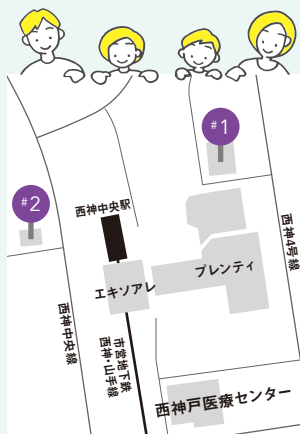

詳細は
こちら

新しくなるまちを発信

#変わる神戸

VOL.2 TOPIC

生まれ変わる神戸の姿をお届け!

今月のスポット

西神中央

豊かな自然と利便性が魅力の西神中央。
駅前には区役所や文化施設が誕生し、
今後も駅前広場がリニューアルするなど、
さらなるにぎわいが生まれています。

◀ 西神中央駅前リニューアルの詳細は

TOPIC

#1

西区役所新庁舎

3階に、西区産の農産物や特産品の
販売などを行う交流の場「こべや」が
登場。区役所に用事のない人も多く
利用し、活気があります。また「おや
こふらっとひろば西」では、子どもが
おもちゃや絵本で楽しめるのもち
ろん、親同士が交流できるなど、子育
て親子の居場所として人気です。

10月は、平日ほぼ毎日、物販
などのイベントを開催予定

「こべや」
の詳細は
こちら

「おやこふらっ
とひろば西」
の詳細は
こちら

TOPIC

#2

なでしこ芸術文化センター 10/1(土) オープン

気軽に立ち寄れる
交流の場

■西神中央ホール
豊かな音響を楽しめる
500席のホールを中心
に、音楽やダンス練習など
ができる部屋も備えてい
ます。西図書館とつなが
る通路では、壁面展示の
アート作品を楽しめます。

ホール外の交流
広場では、開放
感あるイベント
を開催予定

詳細は
こちら