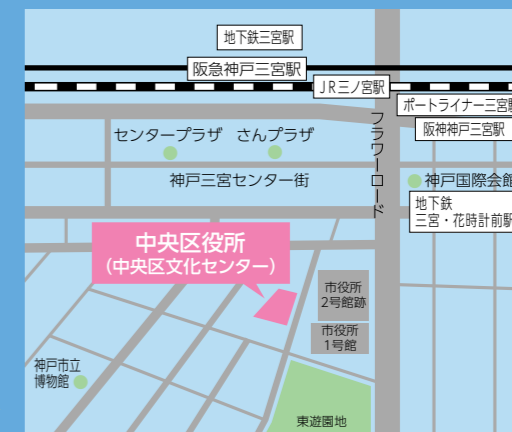

イベントホームページは  
こちら!

中央BONフェスタ

こうべ海の盆踊り × ふれあい中央カーニバル 代替イベント

# 中央BONフェスタ

**日時** 2022.10.2(日) 12:00~17:00  
 (パレードは11:15スタート) ※小雨決行。

**会場** 中央区役所・中央区文化センター

**入場無料**

中央区の夏の風物詩「こうべ海の盆踊り」と、  
 神戸まつりの区民版まつり「ふれあい中央カーニバル」の要素を融合させた  
 代替イベント「中央BONフェスタ」を開催します。  
 新しくなった中央区役所で、心ゆくまでステージやバザー、グルメを楽しみましょう!

## アクセス ACCESS

〒651-8570  
 神戸市中央区東町115番地

市営地下鉄三宮・花時計前駅から徒歩5分、  
 各線三宮駅から徒歩10分  
 ※会場に駐車場はありません。  
 来場の際は公共交通機関を使ってください。

# 会場マップ