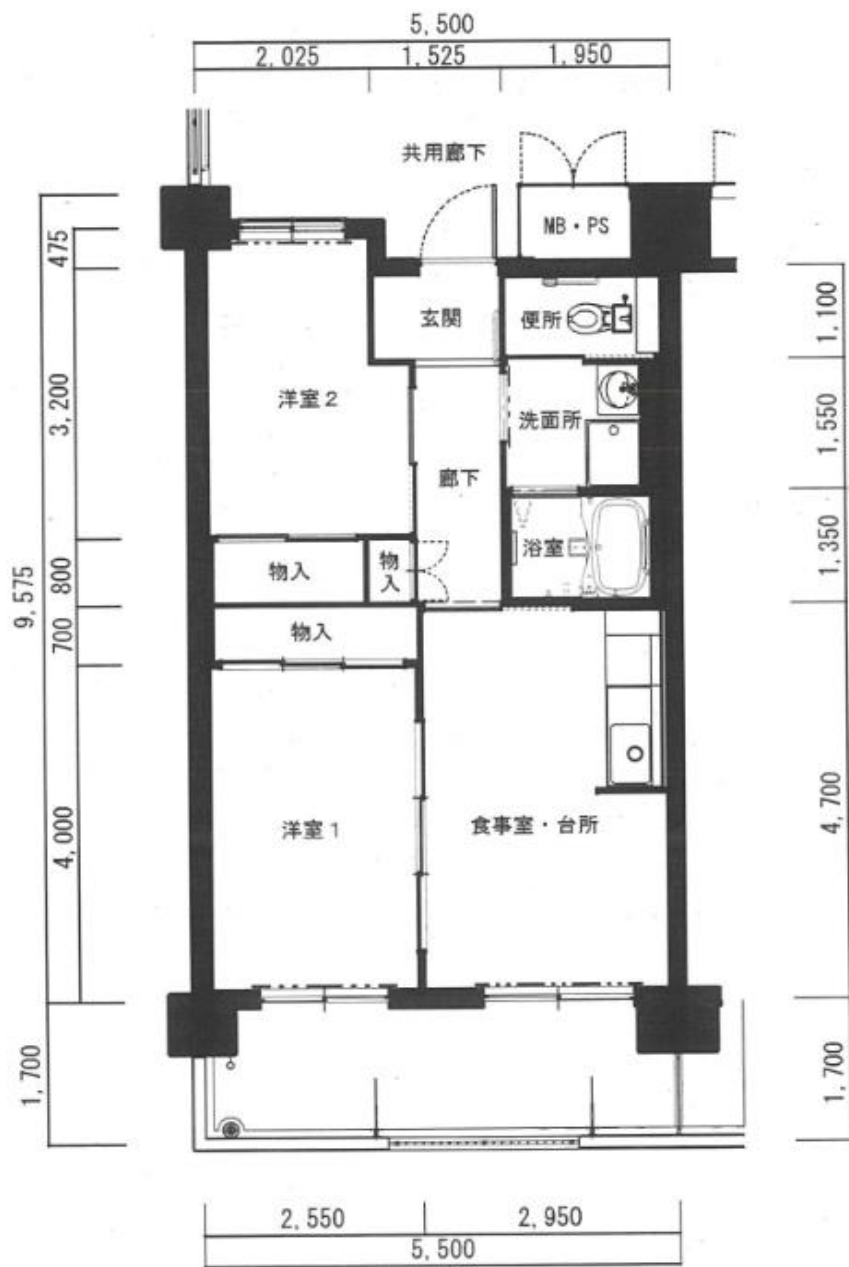

住宅	大同
間取り	2DK

住戸面積	住戸専用	48.85 m ²
	バルコニー	9.43 m ²
	合計	58.28 m ²
居室面積	洋室	6.3 帖
	洋室	5.6 帖
	DK	8.4 帖
備考	反転タイプあり	