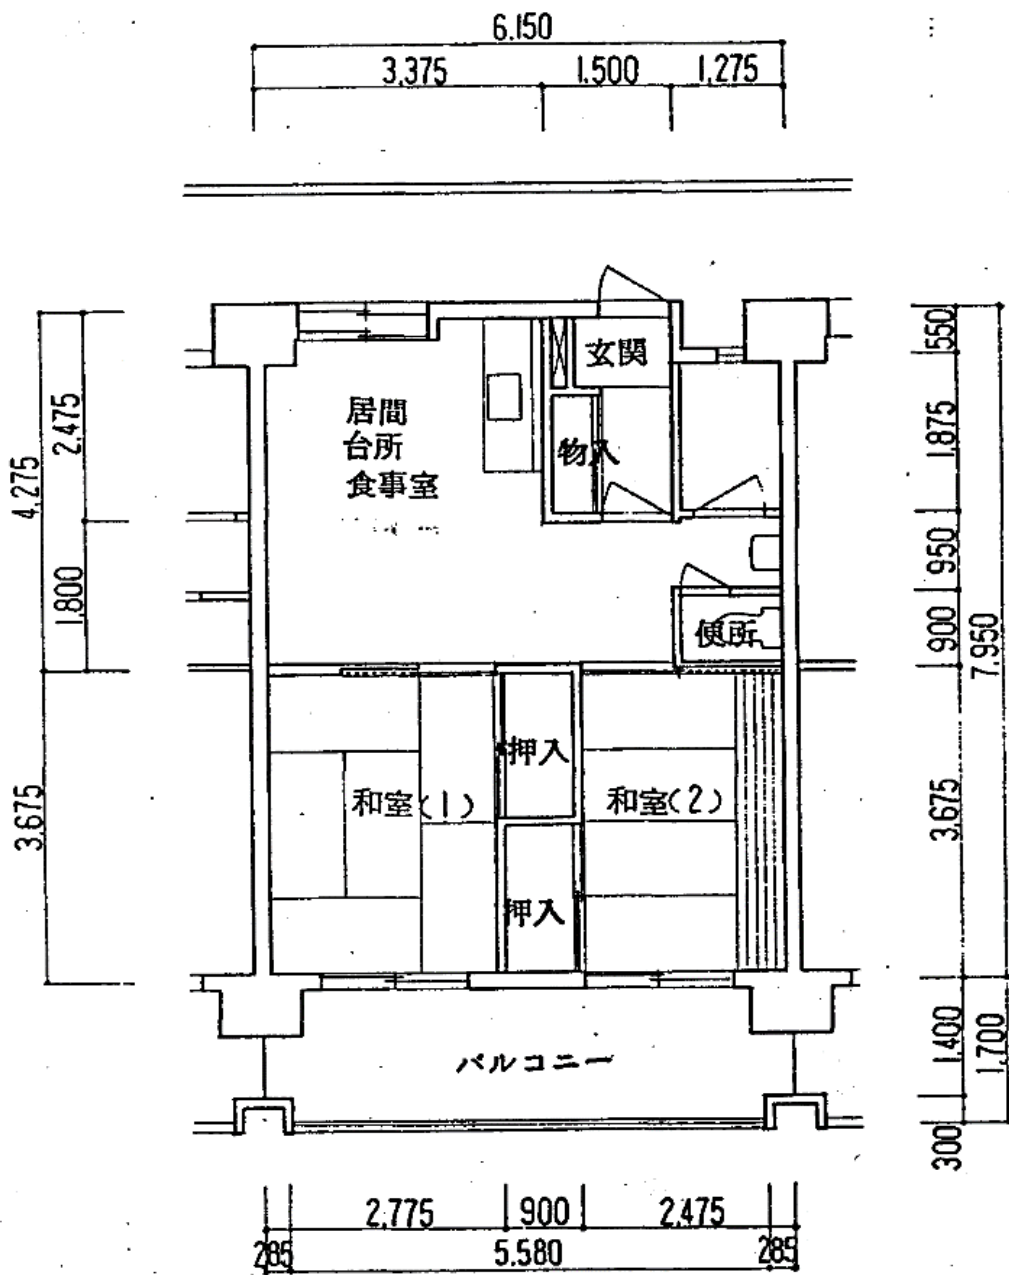

住宅	深江南
間取り	2LDK

住戸面積	住戸専用	45.80 m <sup>2</sup>
	バルコニー	10.17 m <sup>2</sup>
	合計	55.97 m <sup>2</sup>
居室面積	和室	6.0 帖
	和室	4.0 帖
	DK	9.6 帖
備考		