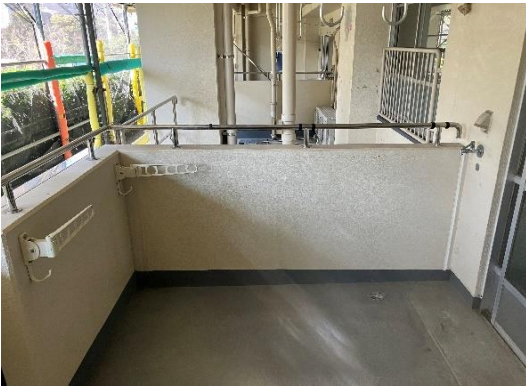

本山第三住宅2-107

2DK

(空家修繕前の写真となります。ご了承ください)

□玄関・廊下

□ベランダ・スロープ

□DK

- ・シンク高さ：800mm
- ・ガス台高さ：410mm

□洗面高さ：800mm

□洗面・WC

・トイレ高さ：460mm

□浴室

浴室高さ：460mm

入口 アコーディオンカーテン有

□洋室 1

□洋室 2