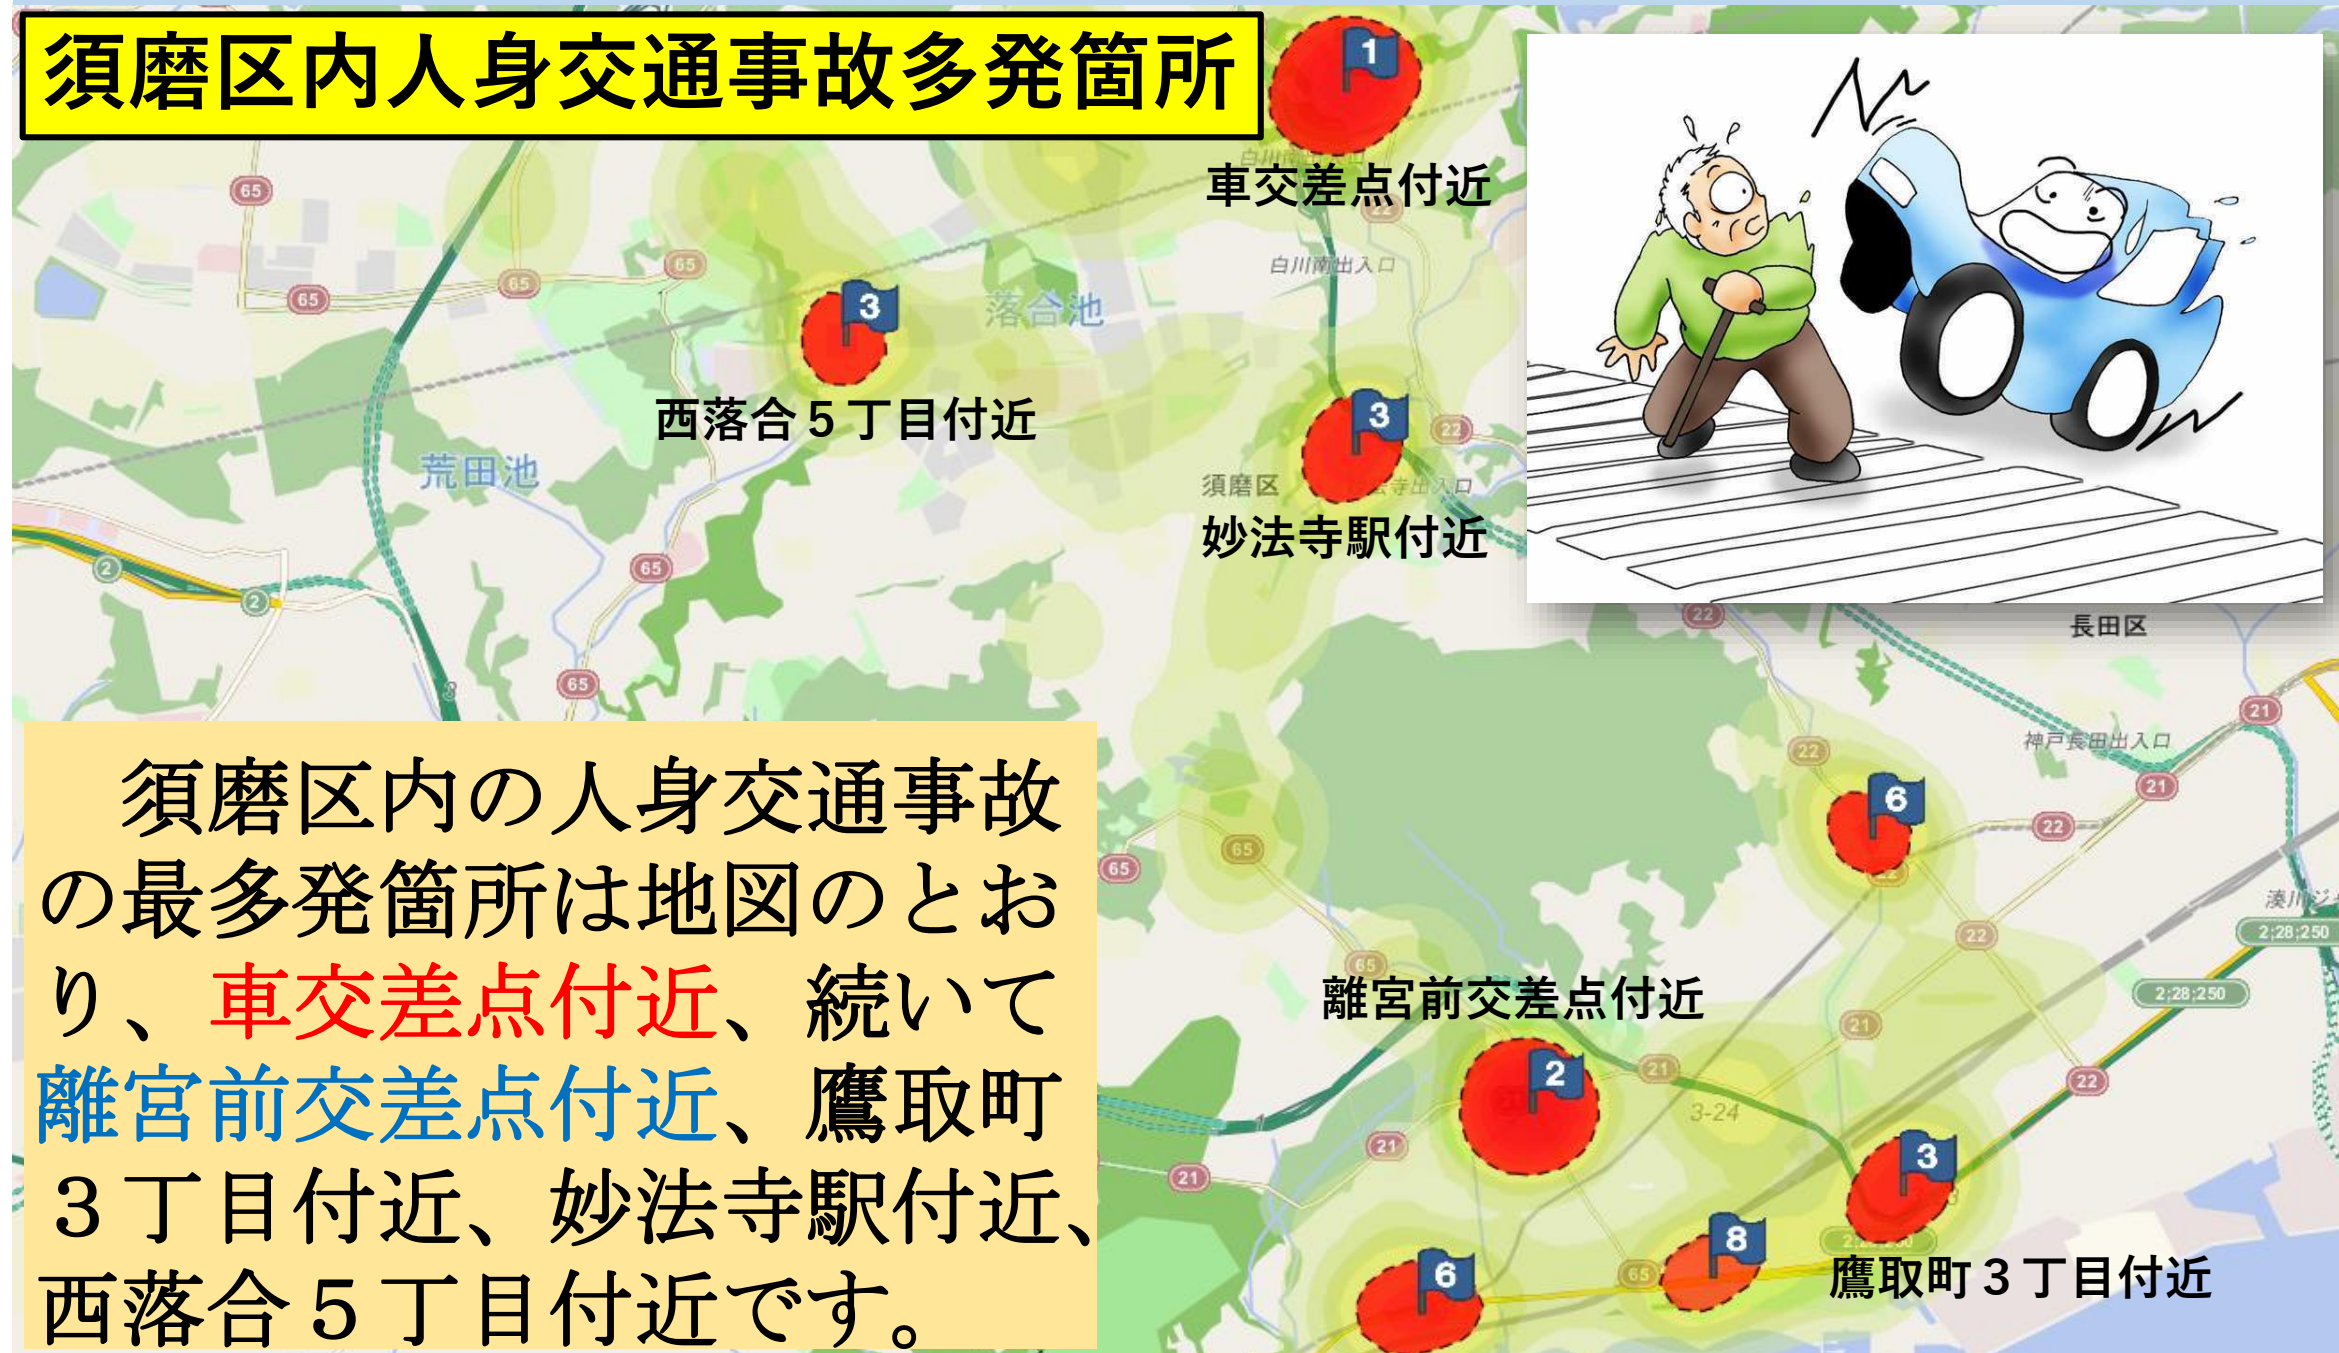

# 須磨区内の交通事故発生状況

令和8年5月末、須磨区内では人身交通事故**105**件、傷者**128**名、重傷者**8**名、死者**3**名、物件交通事故**1093**件が発生しました。

## 須磨区内人身交通事故多発箇所

須磨区内の人身交通事故の最多発箇所は地図のとおり、**車交差点付近**、続いて**離宮前交差点付近**、鷹取町3丁目付近、妙法寺駅付近、西落合5丁目付近です。

## 歩行者のみなさんへ

須磨区内において今年5月末までに発生した人身交通事故のうち、歩行者の関係する交通事故20件中12件が**横断歩道横断中に発生**しています。

道路を横断する時は接近する車に十分注意しましょう。

## 車両の運転手さんへ

交通事故の原因となった違反については、**安全運転義務違反**が最も多く、続いて**横断歩行者妨害が多数**を占めています。

運転中、横断歩道に接近した際は横断しようとしている歩行者が近くにいないか確認すること、横断歩行者がいる場合は停止し、歩行者の横断を妨げないようにしましょう。