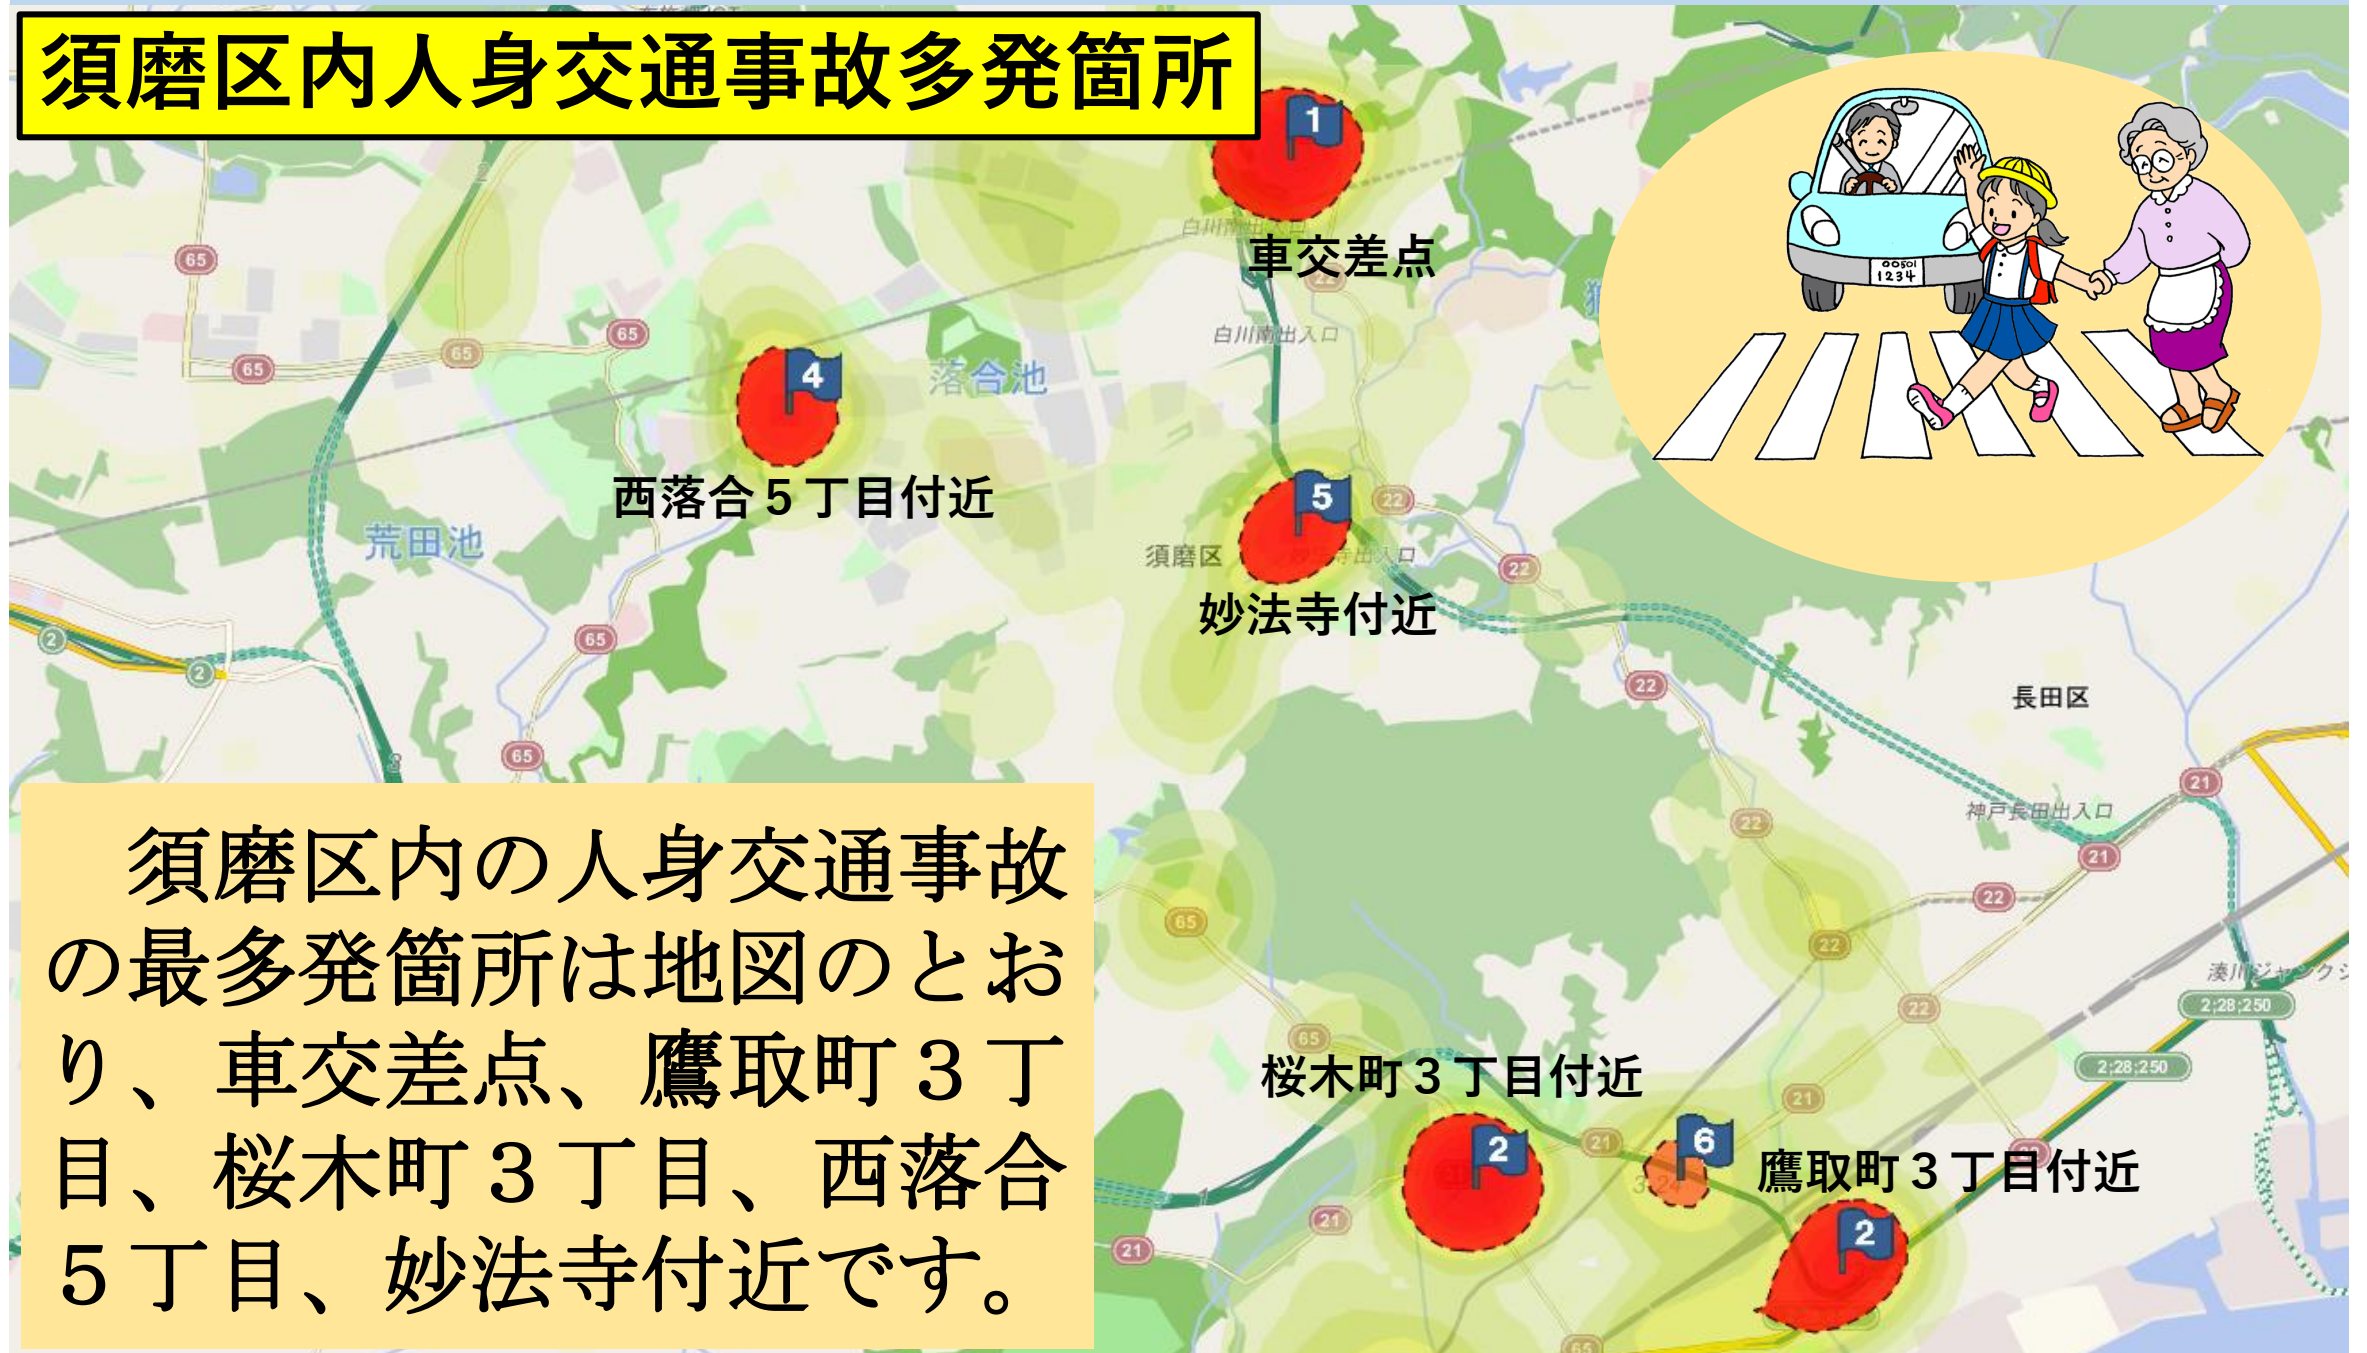

須磨区内の交通事故発生状況

令和8年4月末、須磨区内では人身交通事故85件、傷者99名、重傷者6名、死者3名、物件交通事故859件が発生しました。

須磨区内人身交通事故多発箇所

須磨区内の人身交通事故の最多発箇所は地図のとおり、車交差点、鷹取町3丁目、桜木町3丁目、西落合5丁目、妙法寺付近です。

歩行者のみなさんへ

須磨区内において今年4月末までに発生した人身交通事故のうち、歩行者の関係する交通事故18件中10件が**横断歩道横断中に発生**しています。

道路を横断する時は接近する車に十分注意しましょう。

車両の運転手さんへ

交通事故の原因となった違反については、**安全運転義務違反**が最も多く、続いて**横断歩行者妨害が多数**を占めています。

運転中、横断歩道に接近した際は横断しようとしている歩行者が近くにいないか確認すること、横断歩行者がいる場合は停止し、歩行者の横断を妨げないようにしましょう。