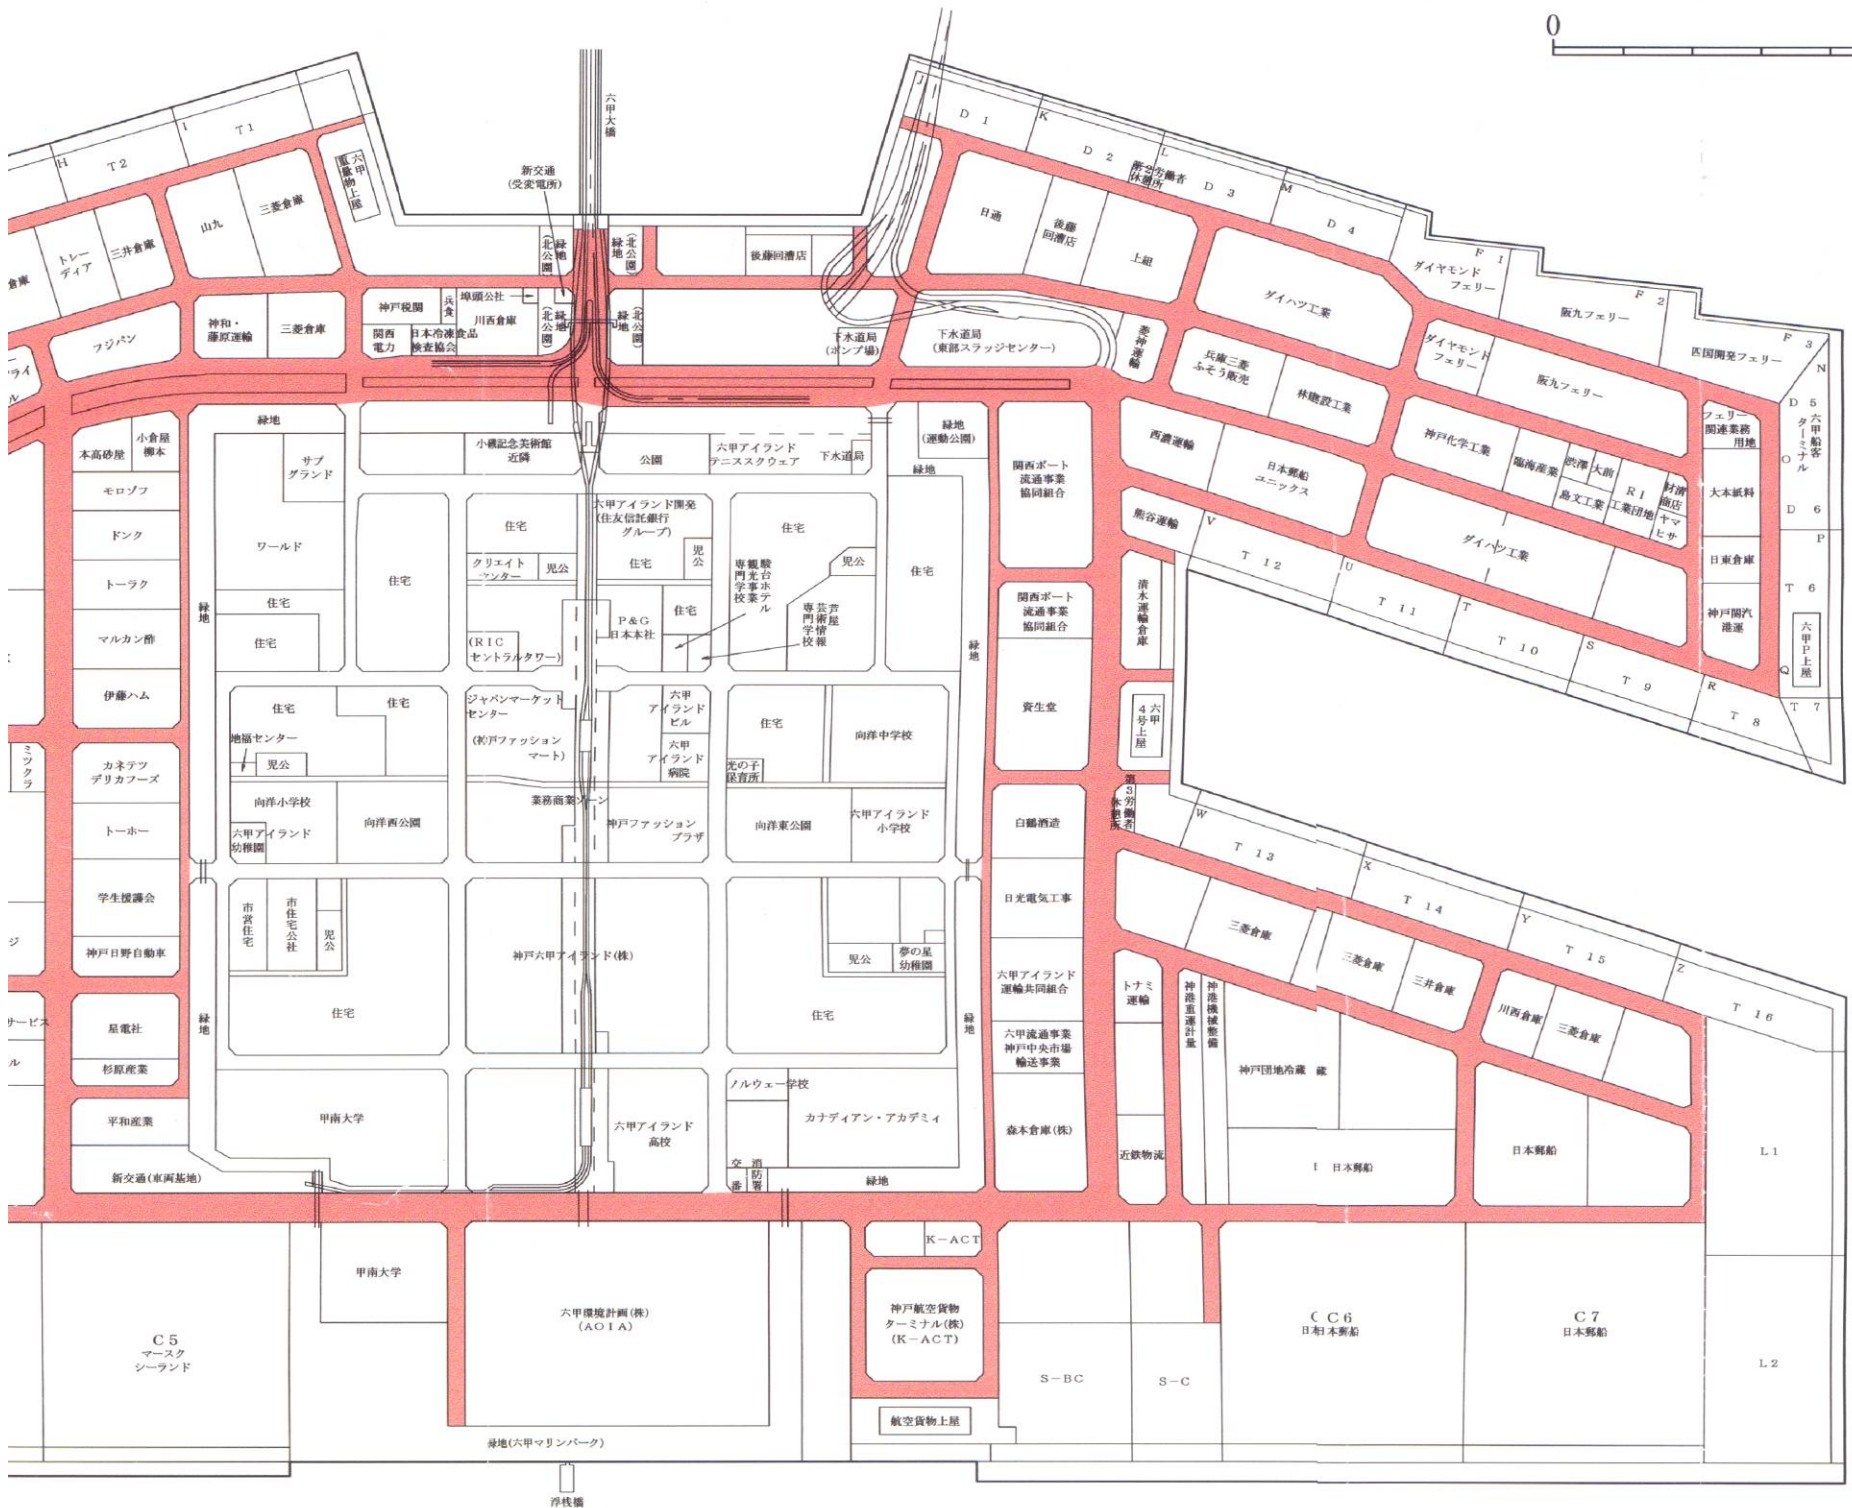

・表示内容は指定申請時のものであり、現況と相違している場合があります。
・実際の幅員、延長が指定と異なる場合、復元等が必要となりますので、窓口でご相談下さい。
・指定区域の一部が廃止済の場合がありますので、ご注意ください。

六甲アイランド平面図

0 500m

・表示内容は指定申請時のものであり、現況と相違している場合があります。
・実際の幅員、延長が指定と異なる場合、復元等が必要となりますので、窓口でご相談下さい。
・指定区域の一部が廃止済の場合がありますので、ご注意ください。