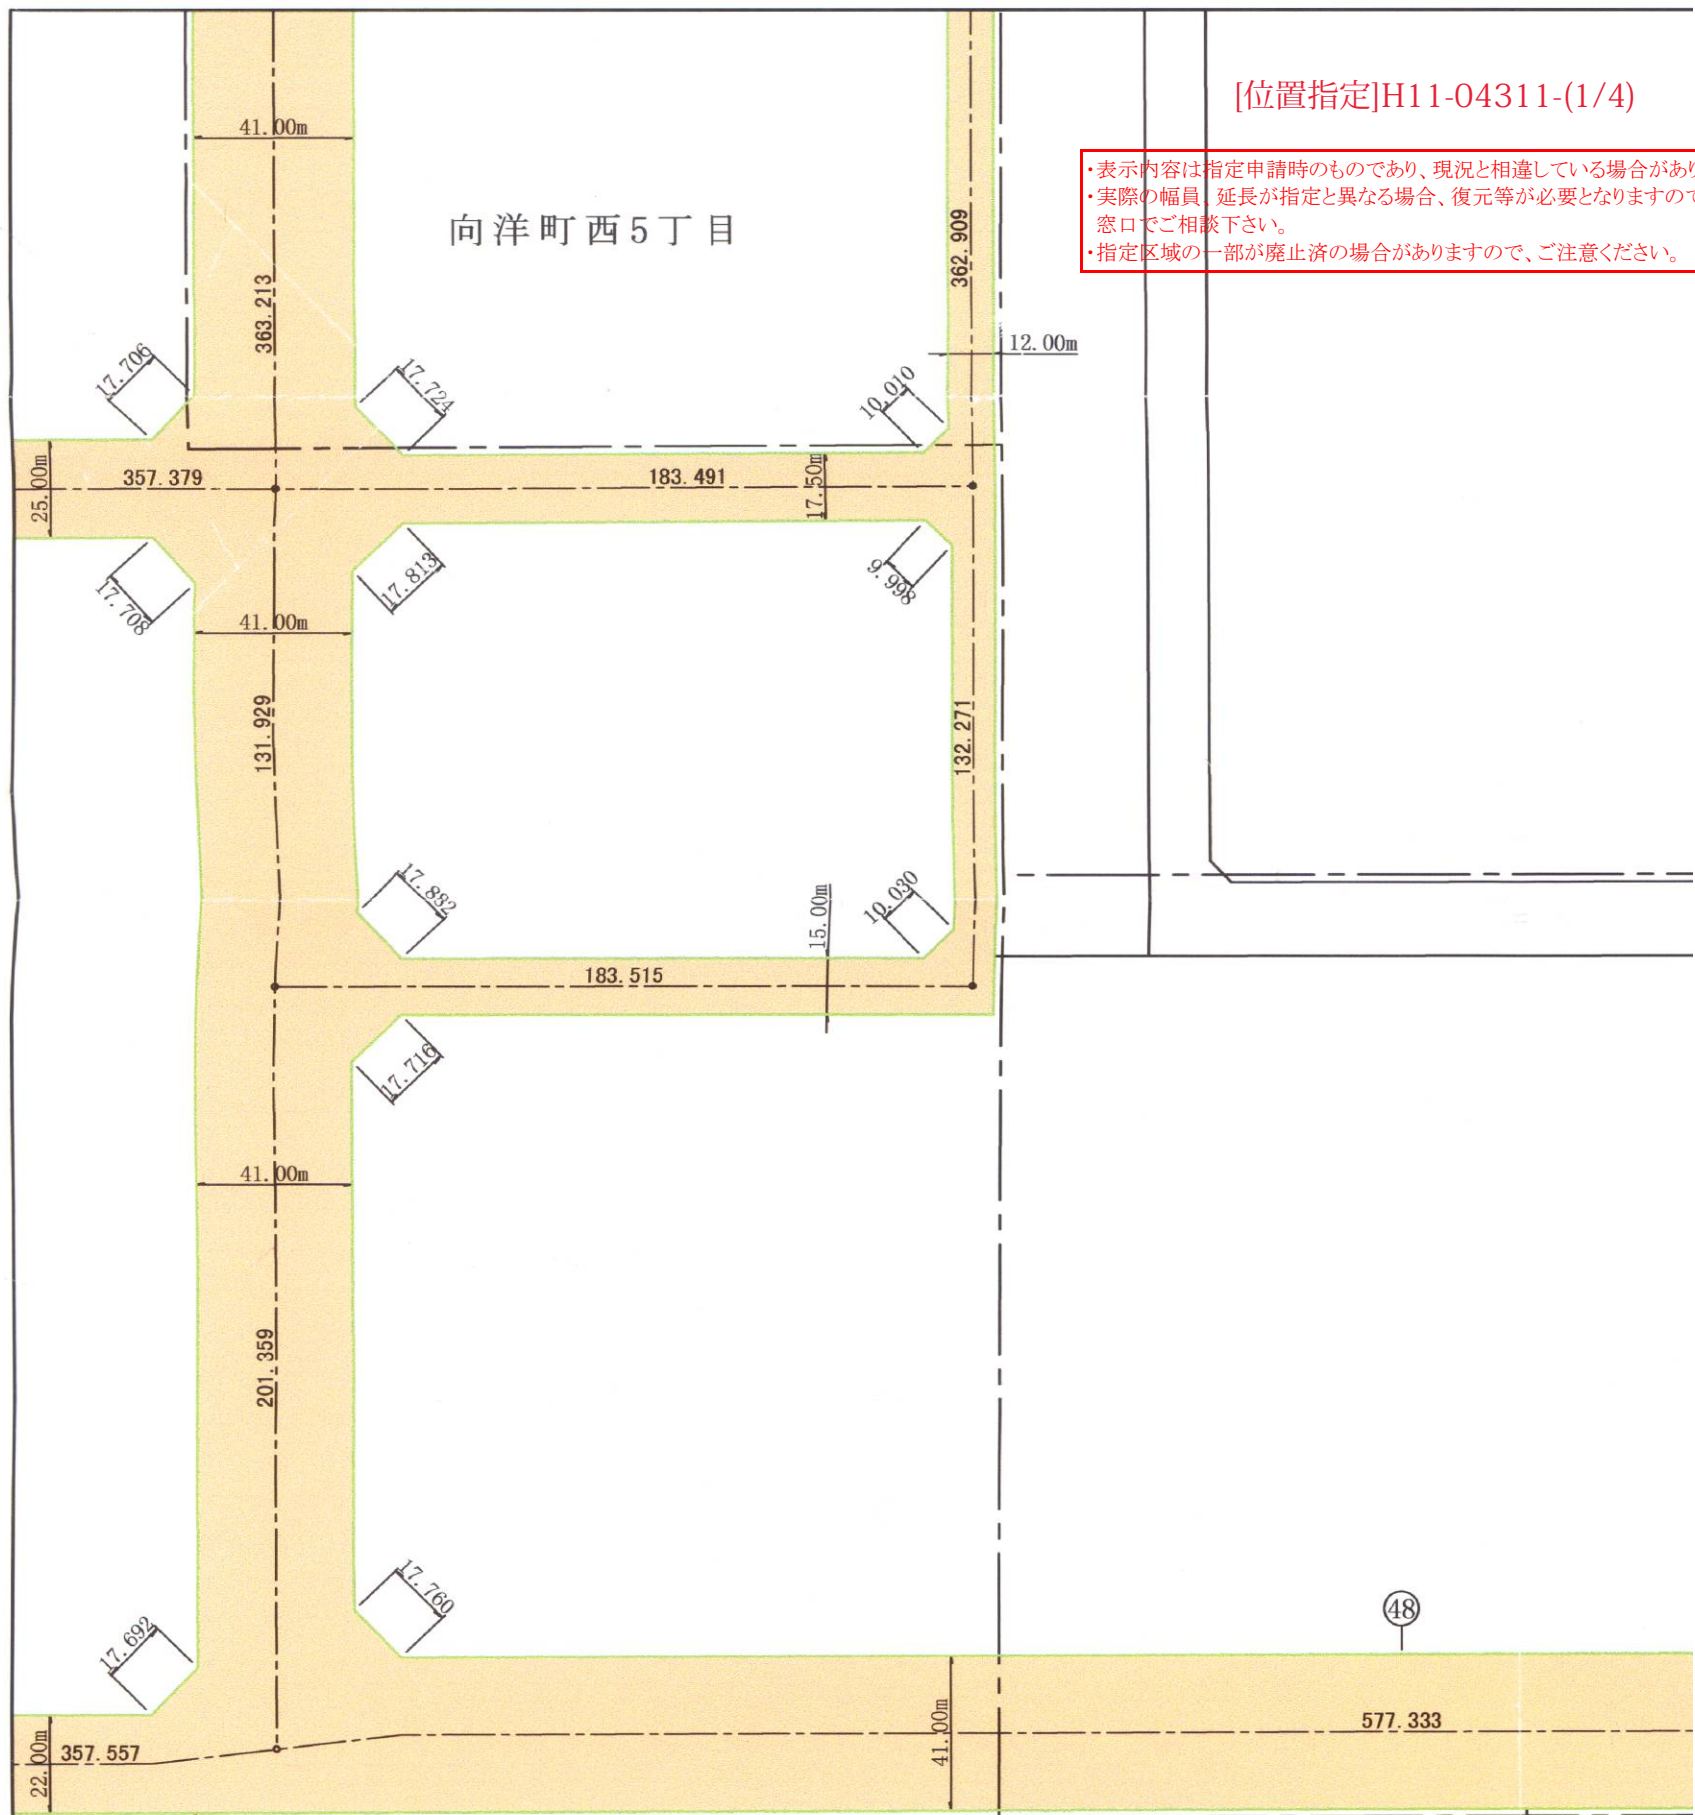

[位置指定]H11-04311-(1/4)

- ・表示内容は指定申請時のものであり、現況と相違している場合があります。
- ・実際の幅員、延長が指定と異なる場合、復元等が必要となりますので、窓口でご相談下さい。
- ・指定区域の一部が廃止済の場合がありますので、ご注意ください。

向洋町西6丁目

- ・表示内容は指定申請時のものであり、現況と相違している場合があります。
- ・実際の幅員、延長が指定と異なる場合、復元等が必要となりますので、窓口でご相談下さい。
- ・指定区域の一部が廃止済の場合がありますので、ご注意ください。