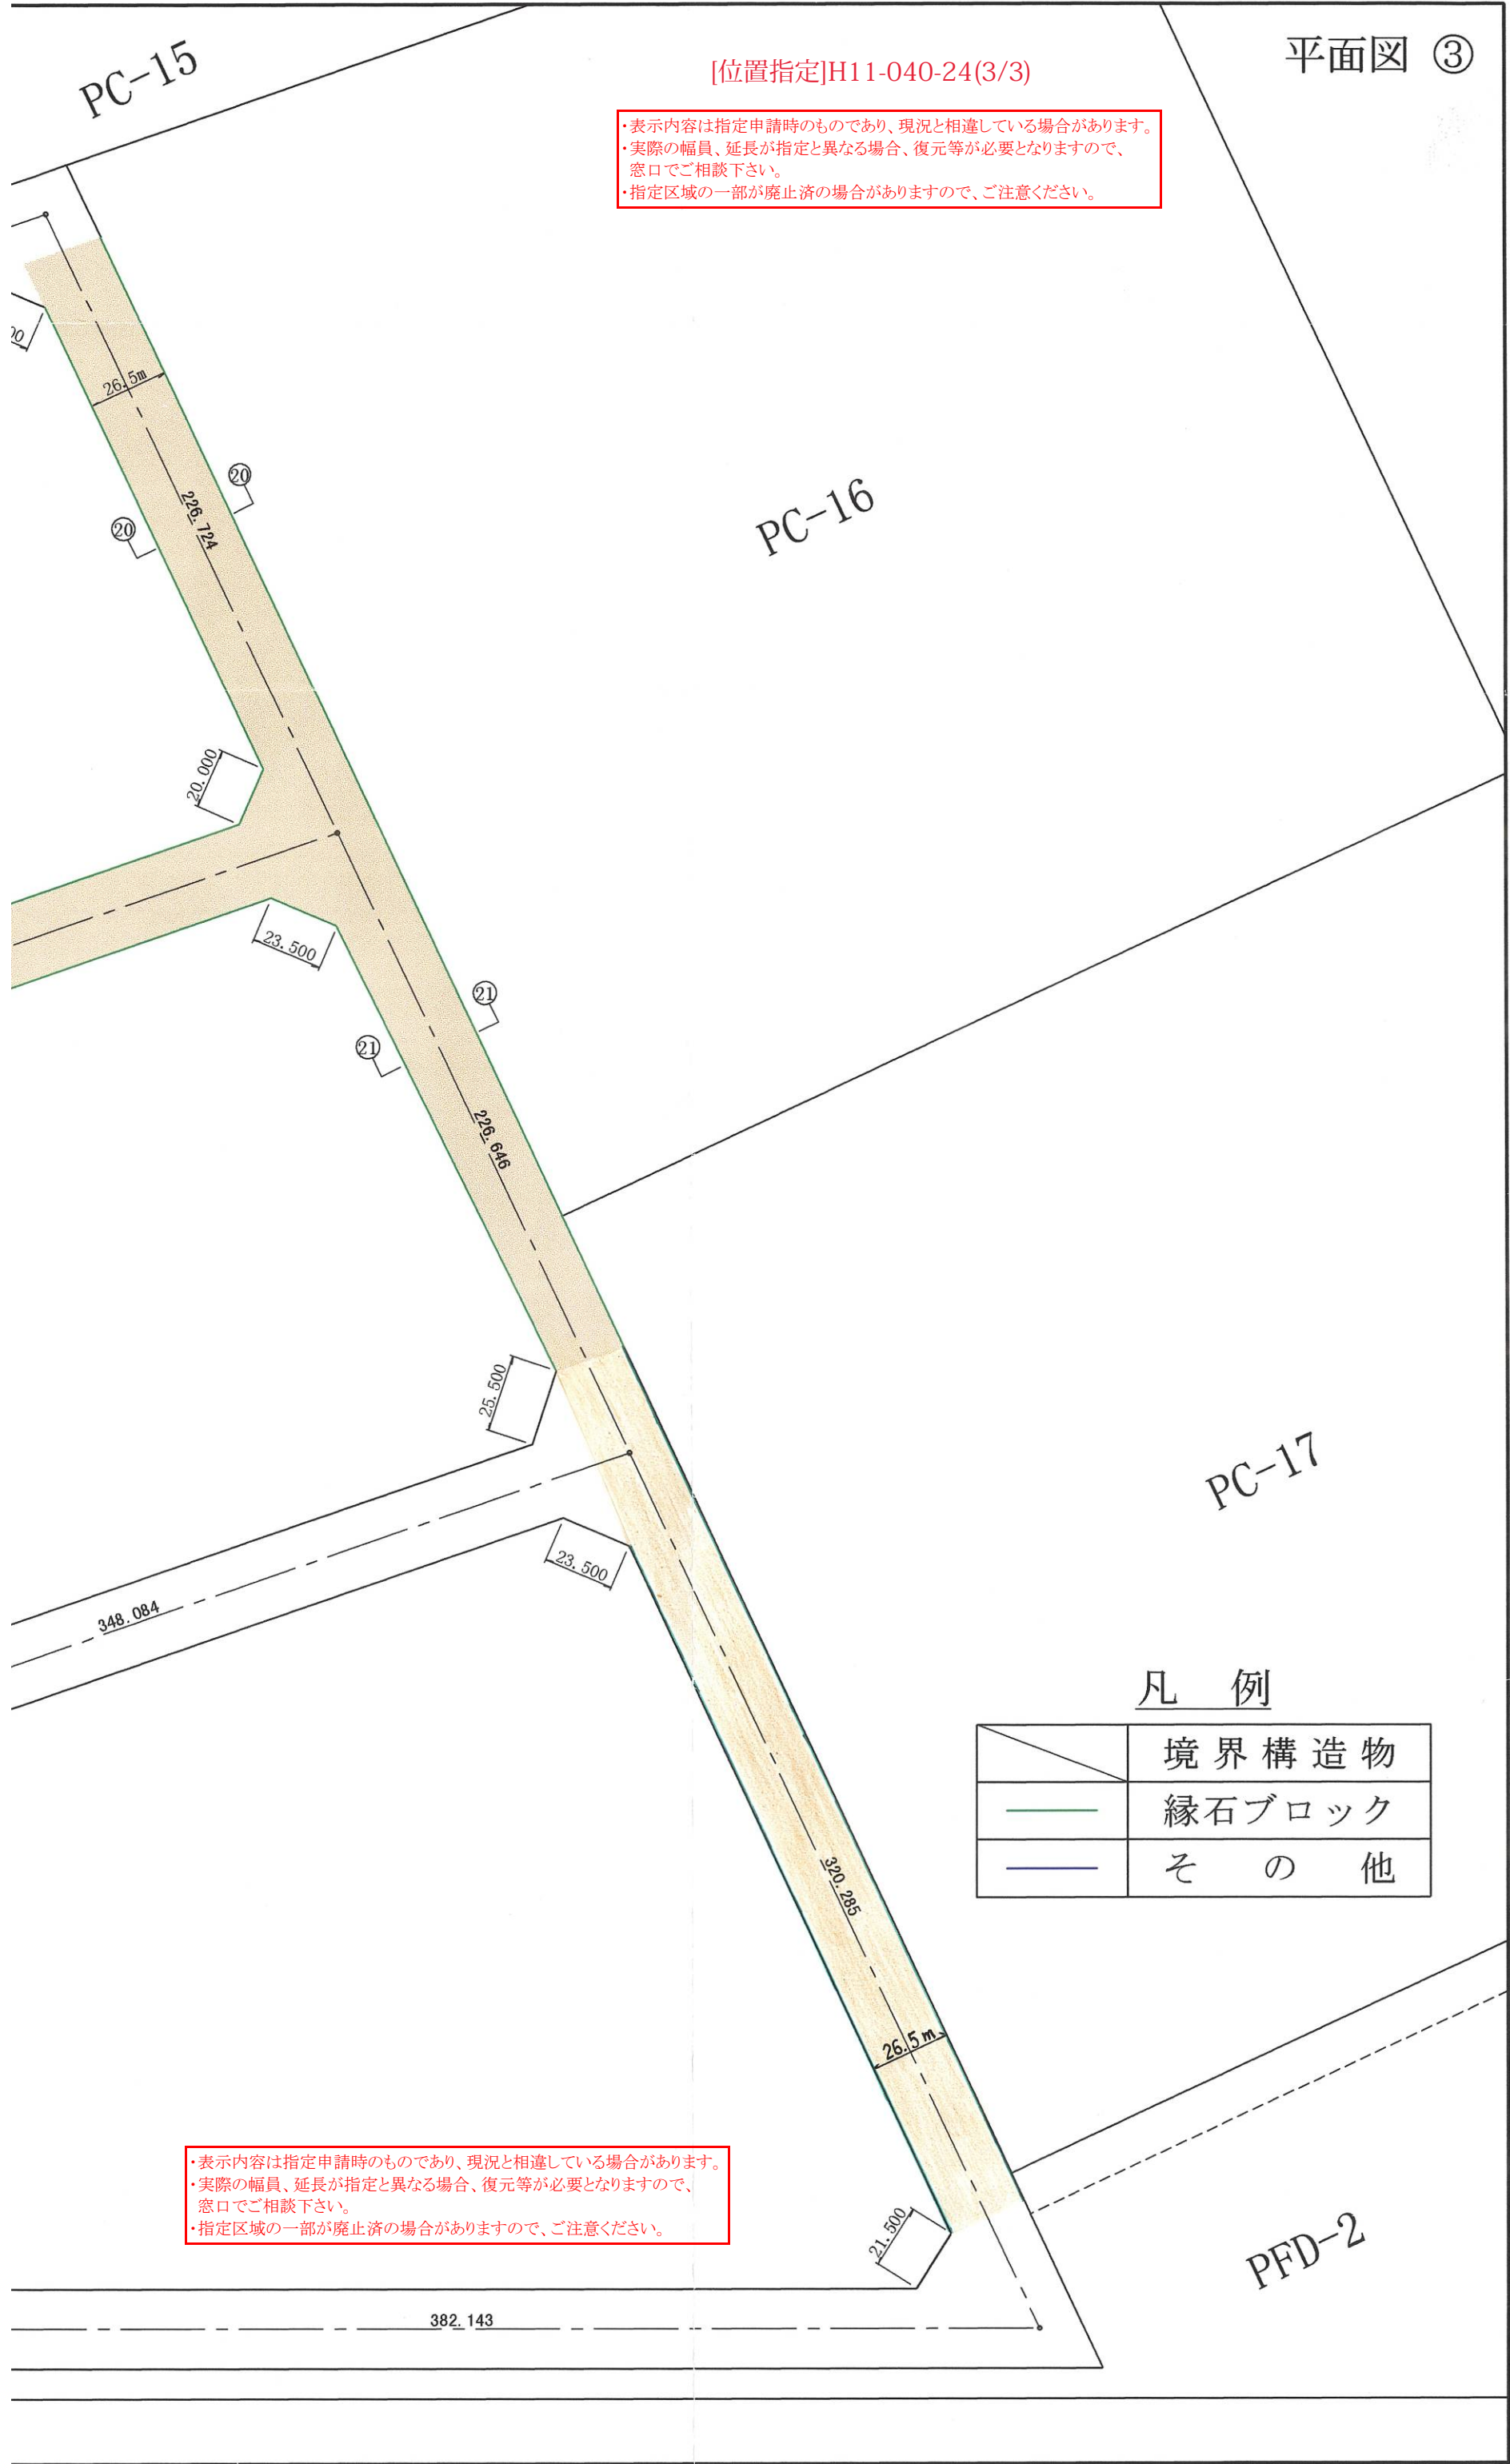

[位置指定]H11-040-24(3/3)

・表示内容は指定申請時のものであり、現況と相違している場合があります。
 ・実際の幅員、延長が指定と異なる場合、復元等が必要となりますので、窓口でご相談下さい。
 ・指定区域の一部が廃止済の場合がありますので、ご注意ください。

・表示内容は指定申請時のものであり、現況と相違している場合があります。
 ・実際の幅員、延長が指定と異なる場合、復元等が必要となりますので、窓口でご相談下さい。
 ・指定区域の一部が廃止済の場合がありますので、ご注意ください。