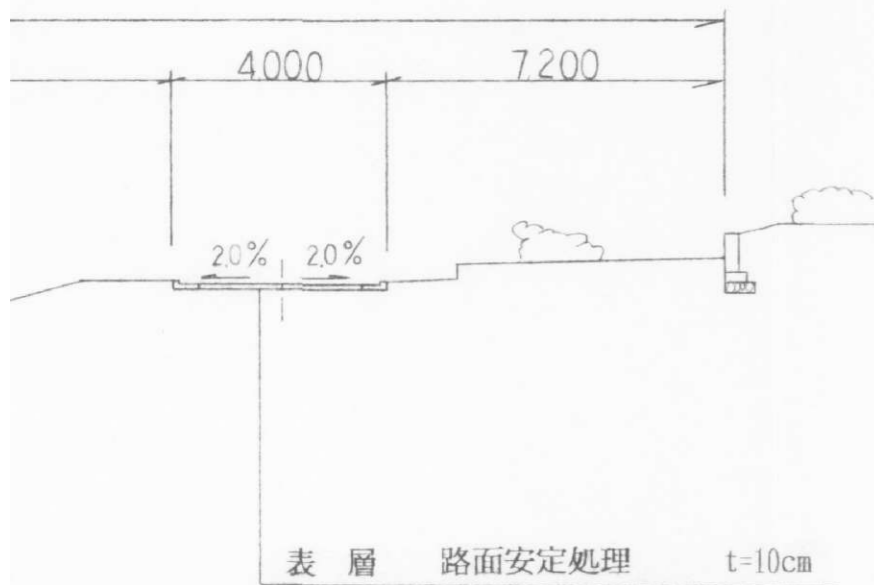

・表示内容は指定申請時のものであり、現況と相違している場合があります。
・実際の幅員、延長が指定と異なる場合、復元等が必要となりますので、窓口でご相談下さい。
・指定区域の一部が廃止済の場合がありますので、ご注意ください。

面図 (その1)

1/150

港島4号線 S=1/50

・表示内容は指定申請時のものであり、現況と相違している場合があります。
・実際の幅員、延長が指定と異なる場合、復元等が必要となりますので、窓口でご相談下さい。
・指定区域の一部が廃止済の場合がありますので、ご注意ください。