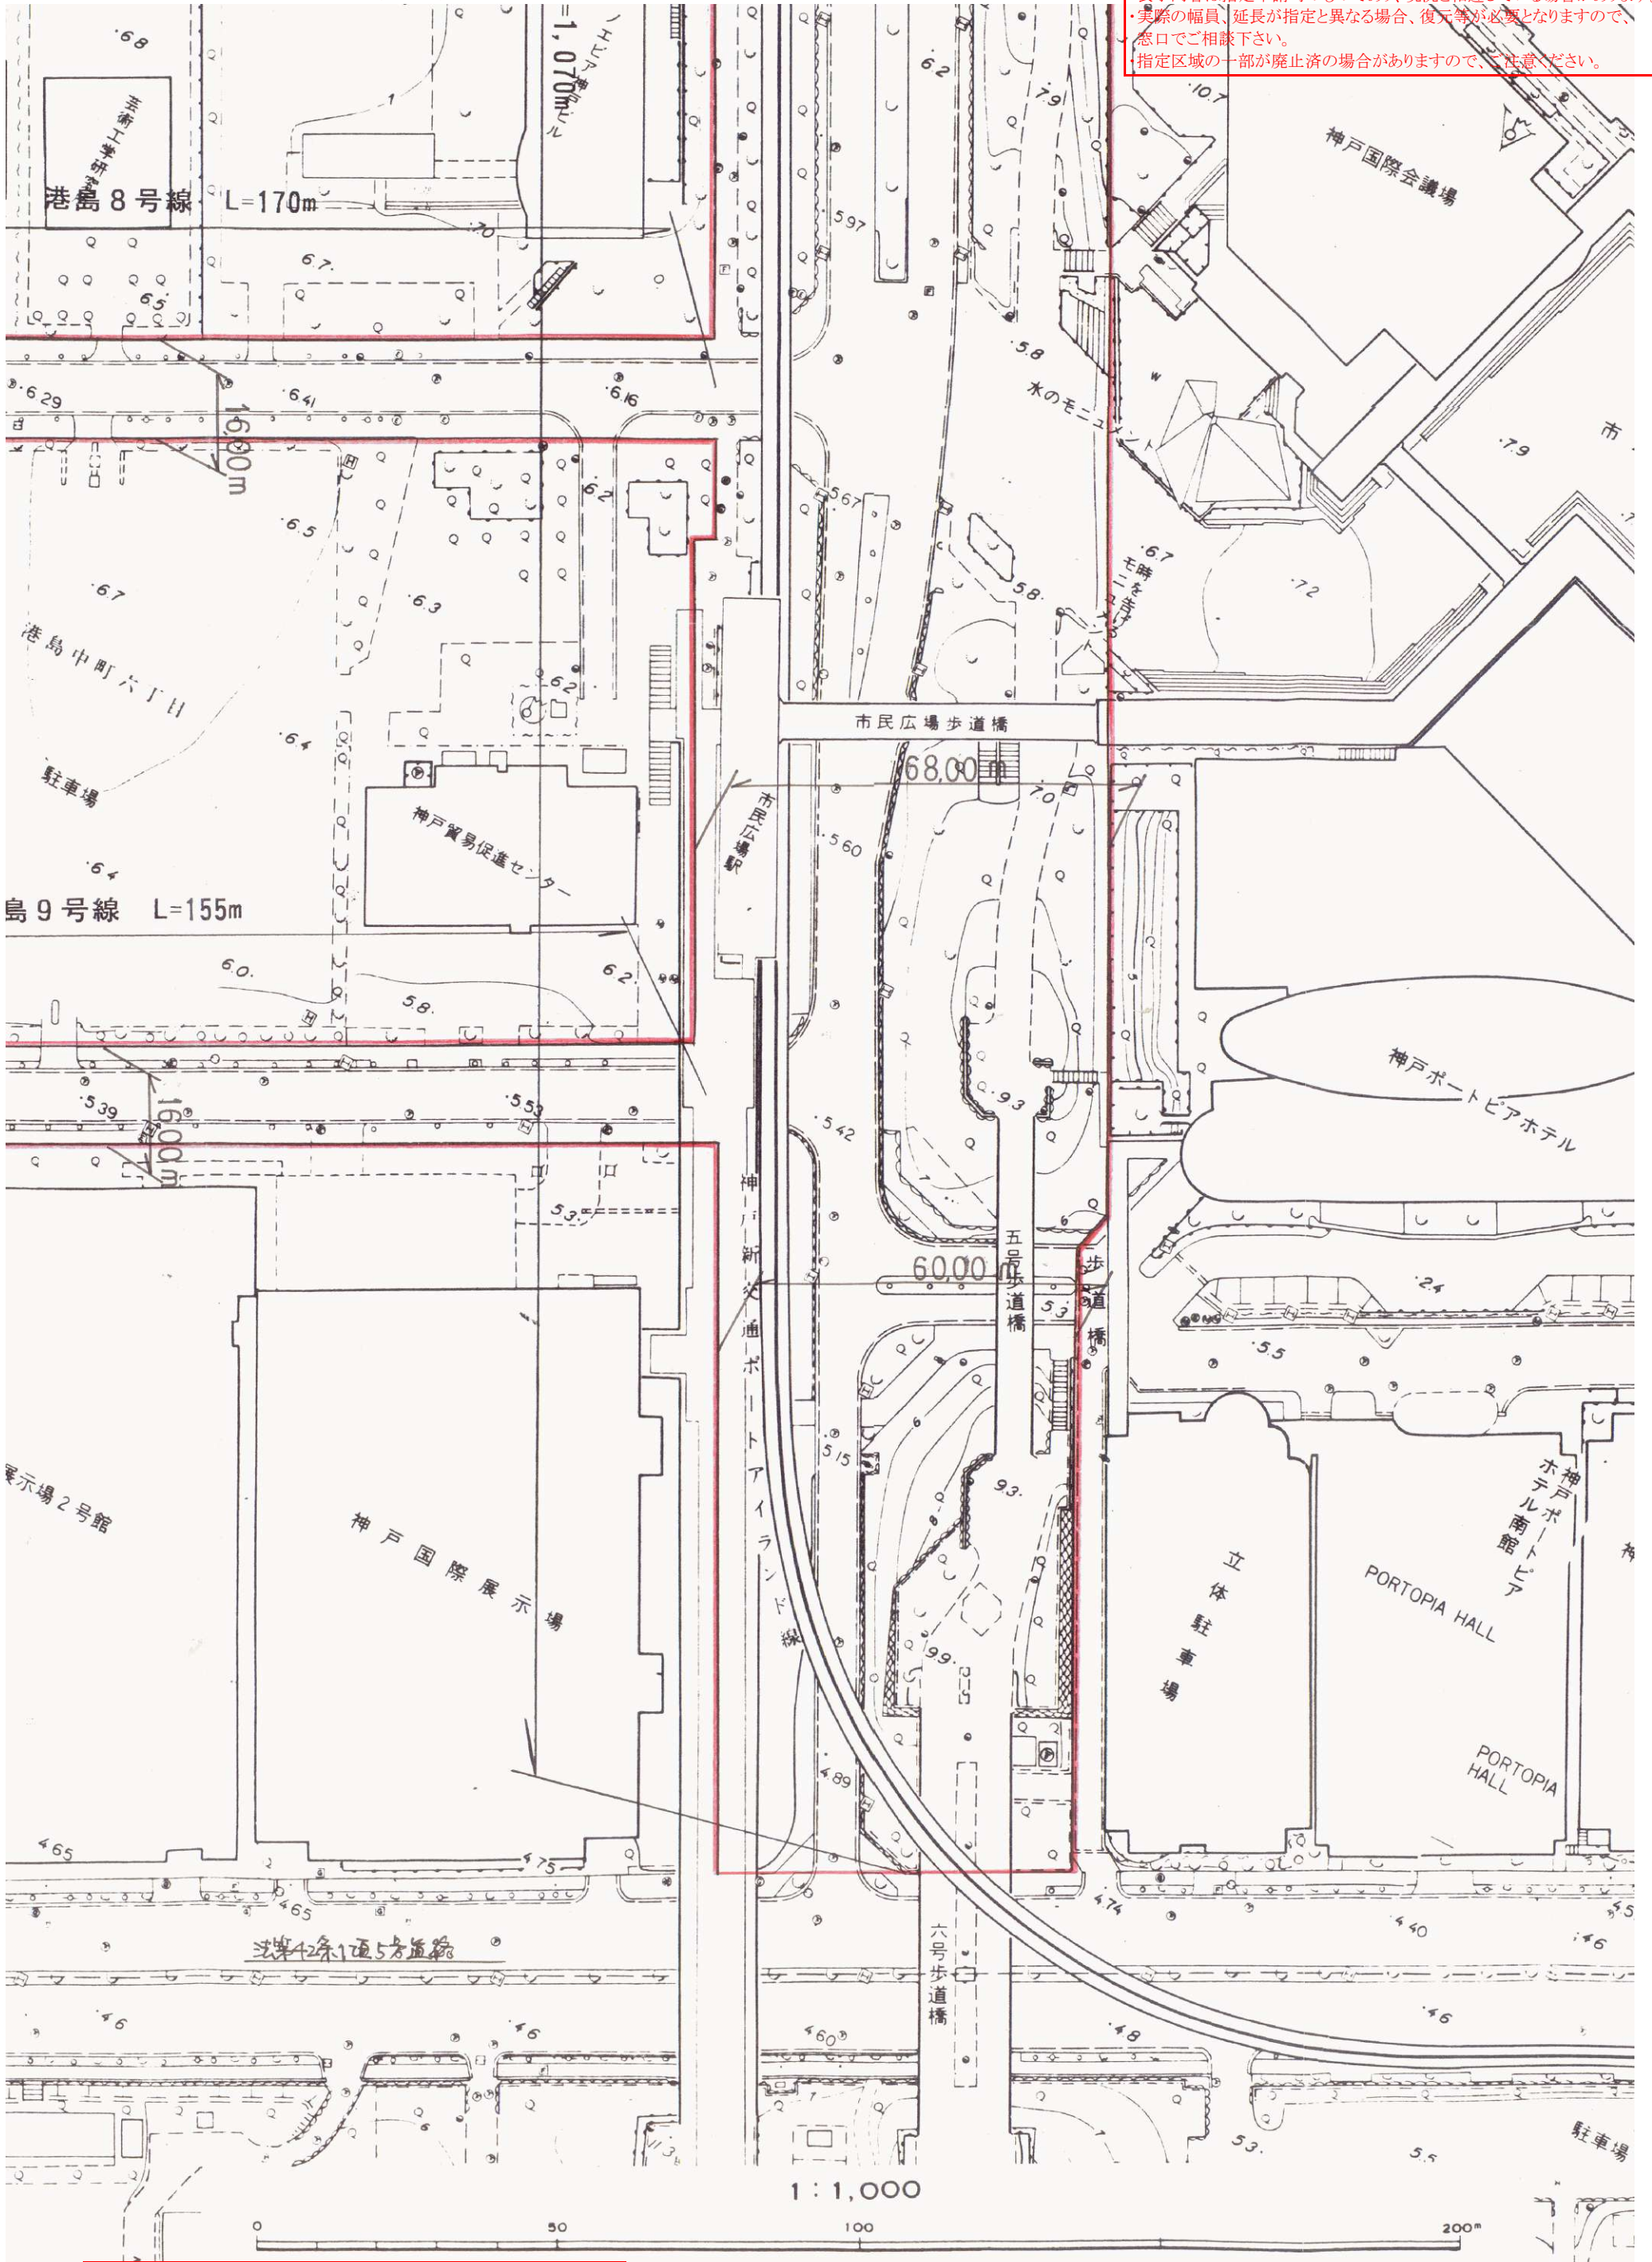

[位置指定]H11-030-6(8/10)

・表示内容は指定申請時のものであり、現況と相違している場合があります。  
・実際の幅員、延長が指定と異なる場合、復元等が必要となりますので、窓口でご相談下さい。  
・指定区域の一部が廃止済の場合がありますので、ご注意ください。

・表示内容は指定申請時のものであり、現況と相違している場合があります。  
・実際の幅員、延長が指定と異なる場合、復元等が必要となりますので、窓口でご相談下さい。  
・指定区域の一部が廃止済の場合がありますので、ご注意ください。