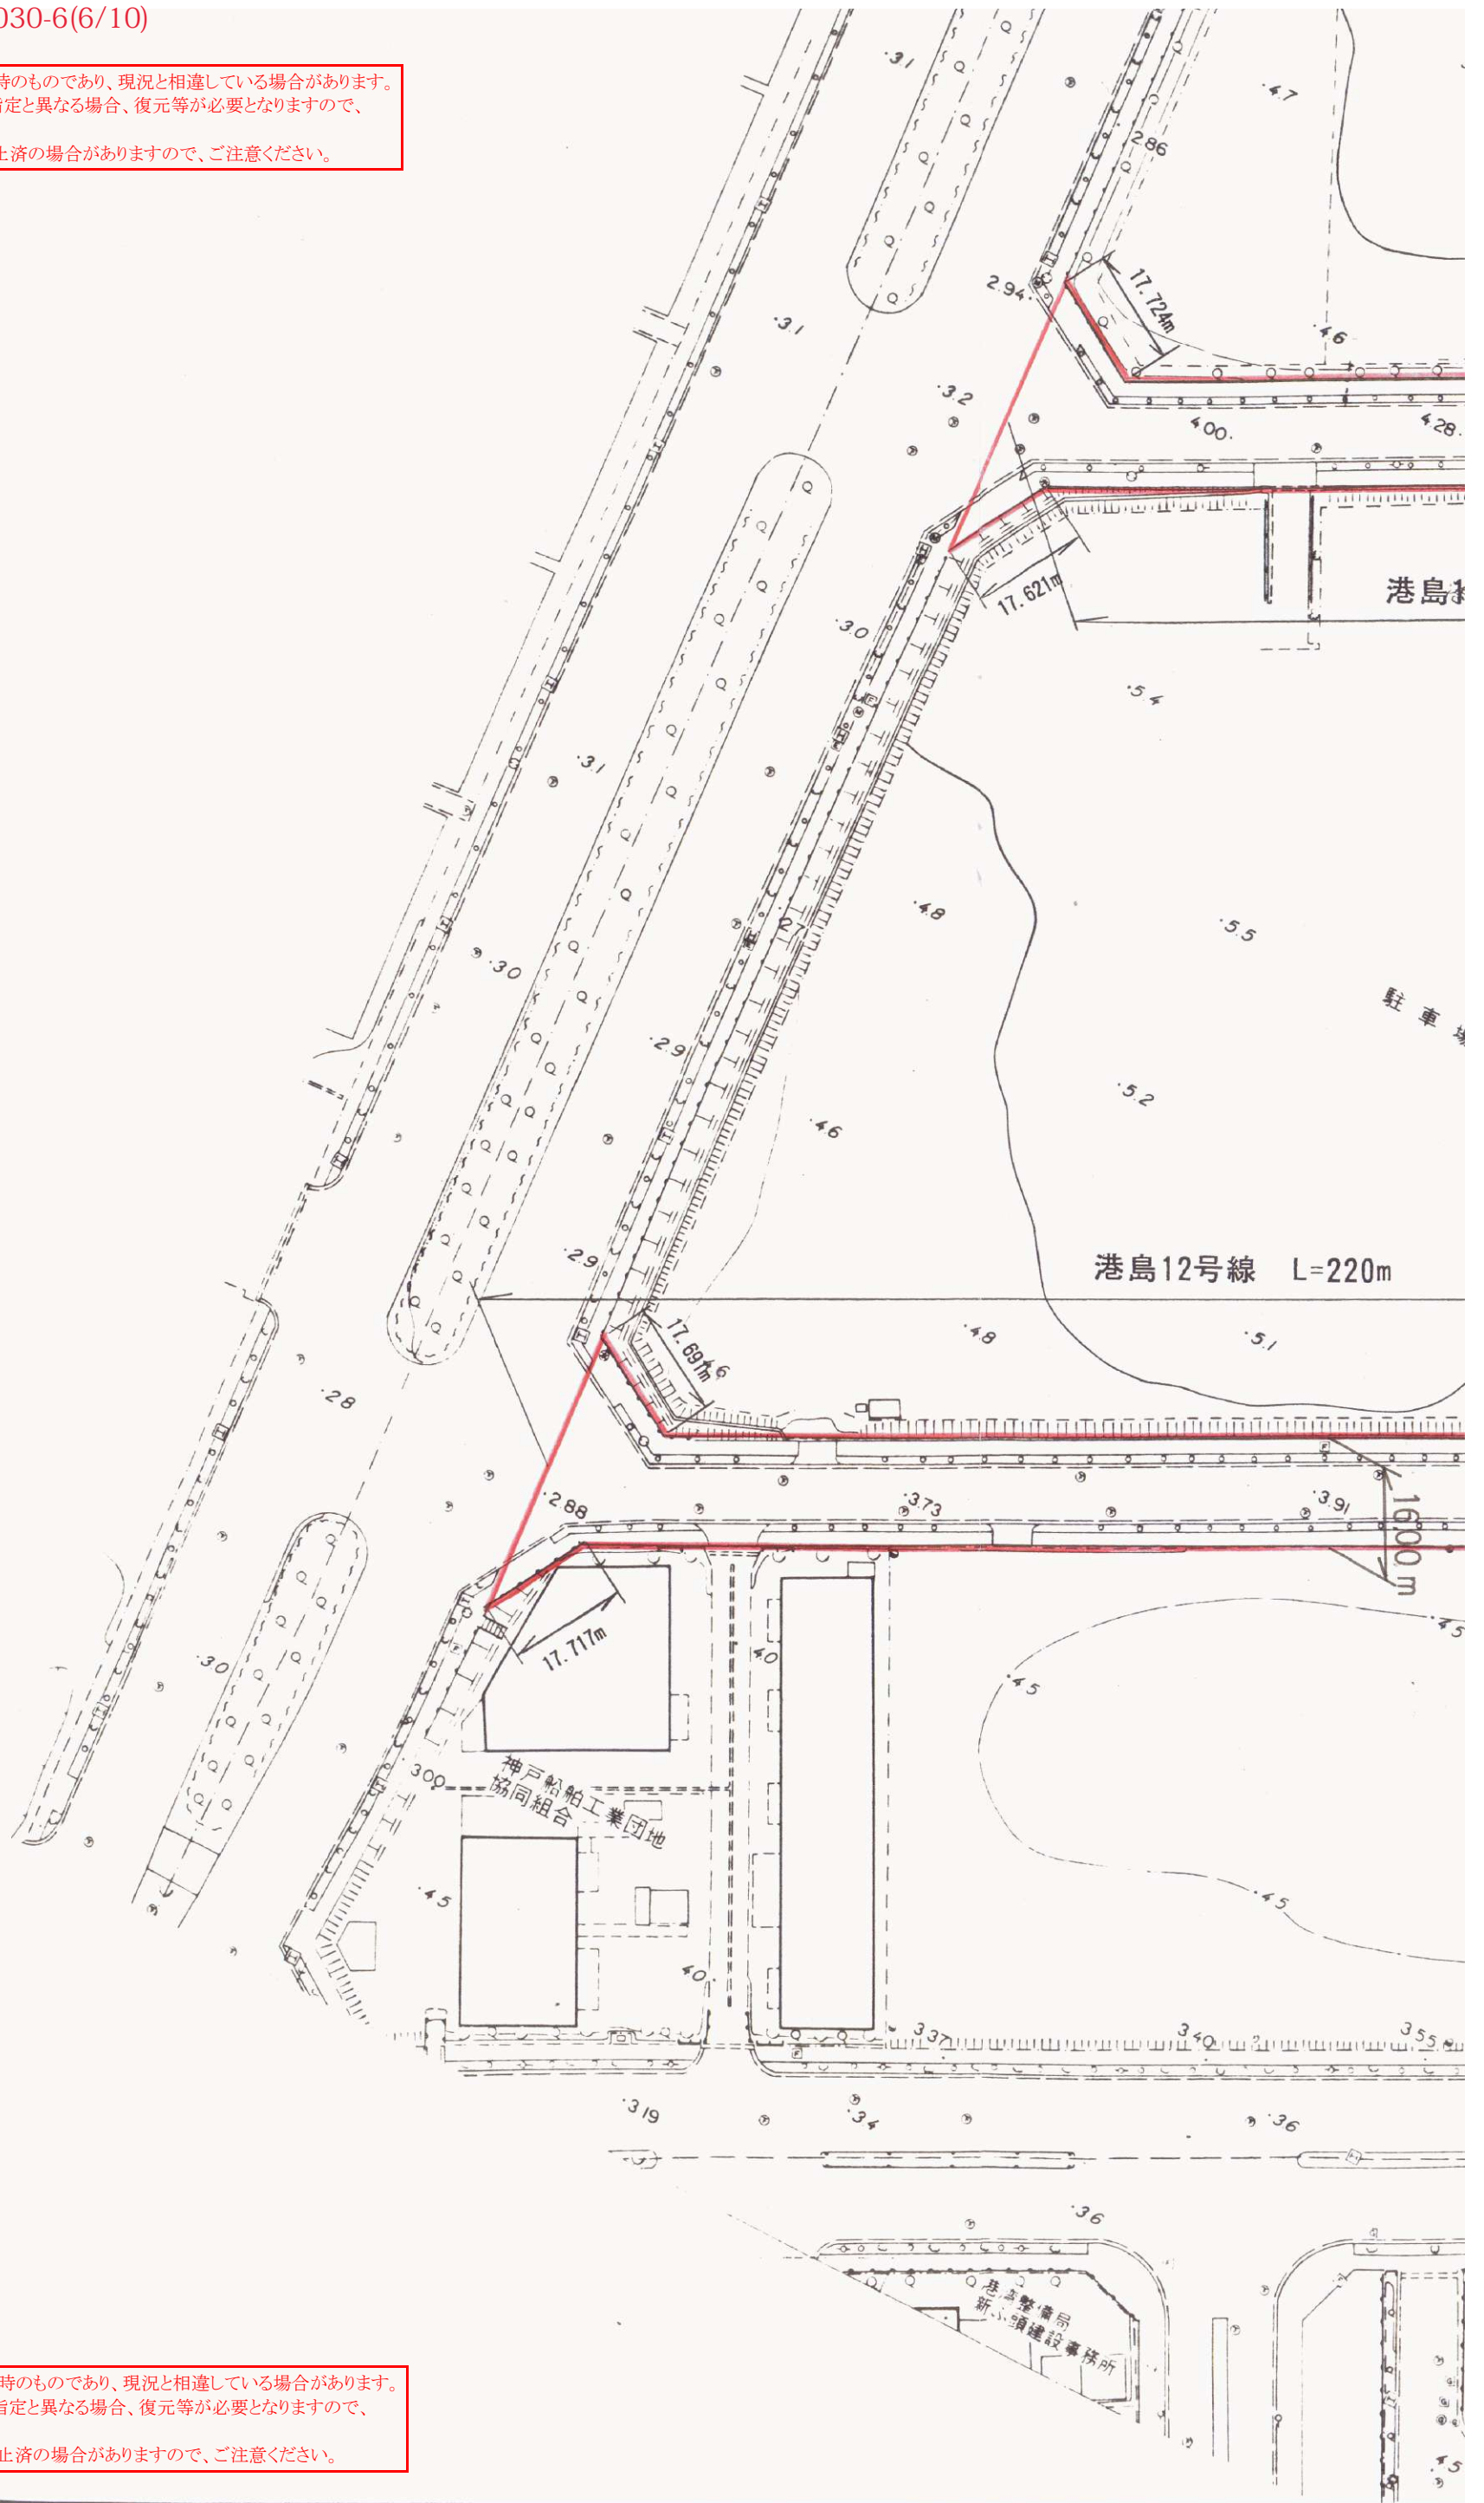

[位置指定]H11-030-6(6/10)

- ・表示内容は指定申請時のものであり、現況と相違している場合があります。
- ・実際の幅員、延長が指定と異なる場合、復元等が必要となりますので、窓口でご相談下さい。
- ・指定区域の一部が廃止済の場合がありますので、ご注意ください。

- ・表示内容は指定申請時のものであり、現況と相違している場合があります。
- ・実際の幅員、延長が指定と異なる場合、復元等が必要となりますので、窓口でご相談下さい。
- ・指定区域の一部が廃止済の場合がありますので、ご注意ください。