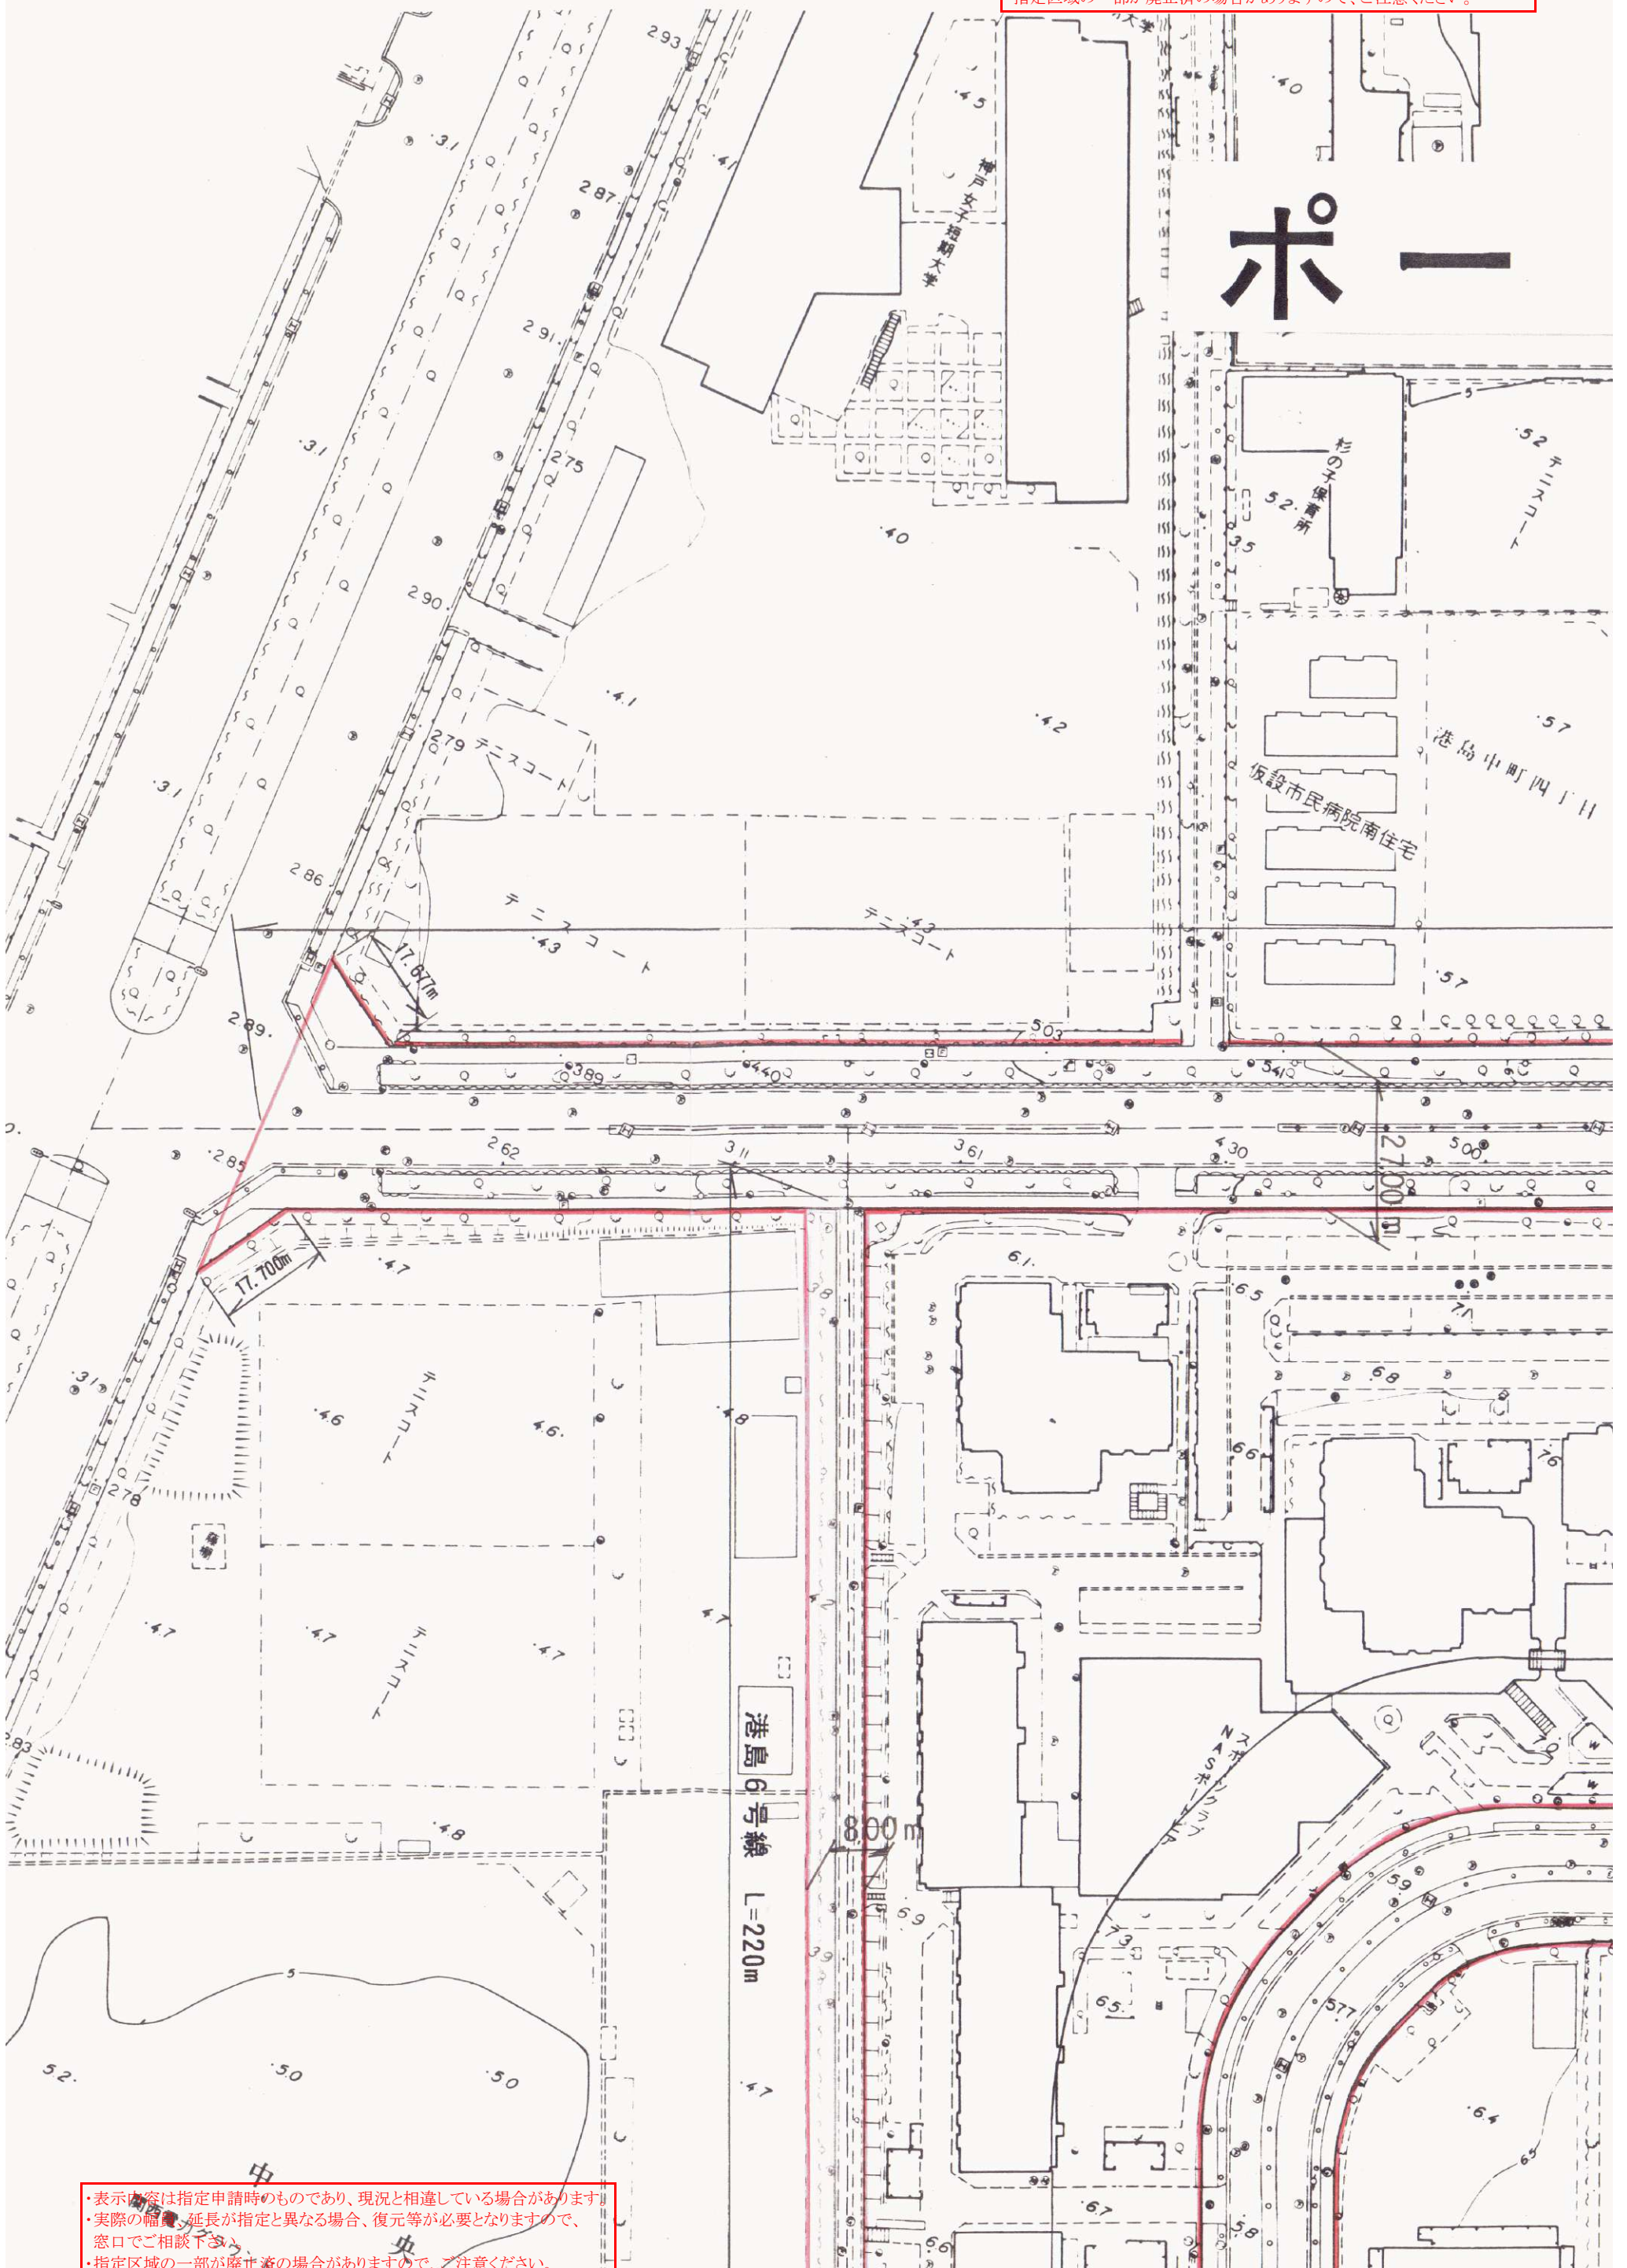

・表示内容は指定申請時のものであり、現況と相違している場合があります。  
・実際の幅員、延長が指定と異なる場合、復元等が必要となりますので、窓口でご相談下さい。  
・指定区域の一部が廃止済の場合がありますので、ご注意ください。

・表示内容は指定申請時のものであり、現況と相違している場合があります。  
・実際の幅員、延長が指定と異なる場合、復元等が必要となりますので、窓口でご相談下さい。  
・指定区域の一部が廃止済の場合がありますので、ご注意ください。