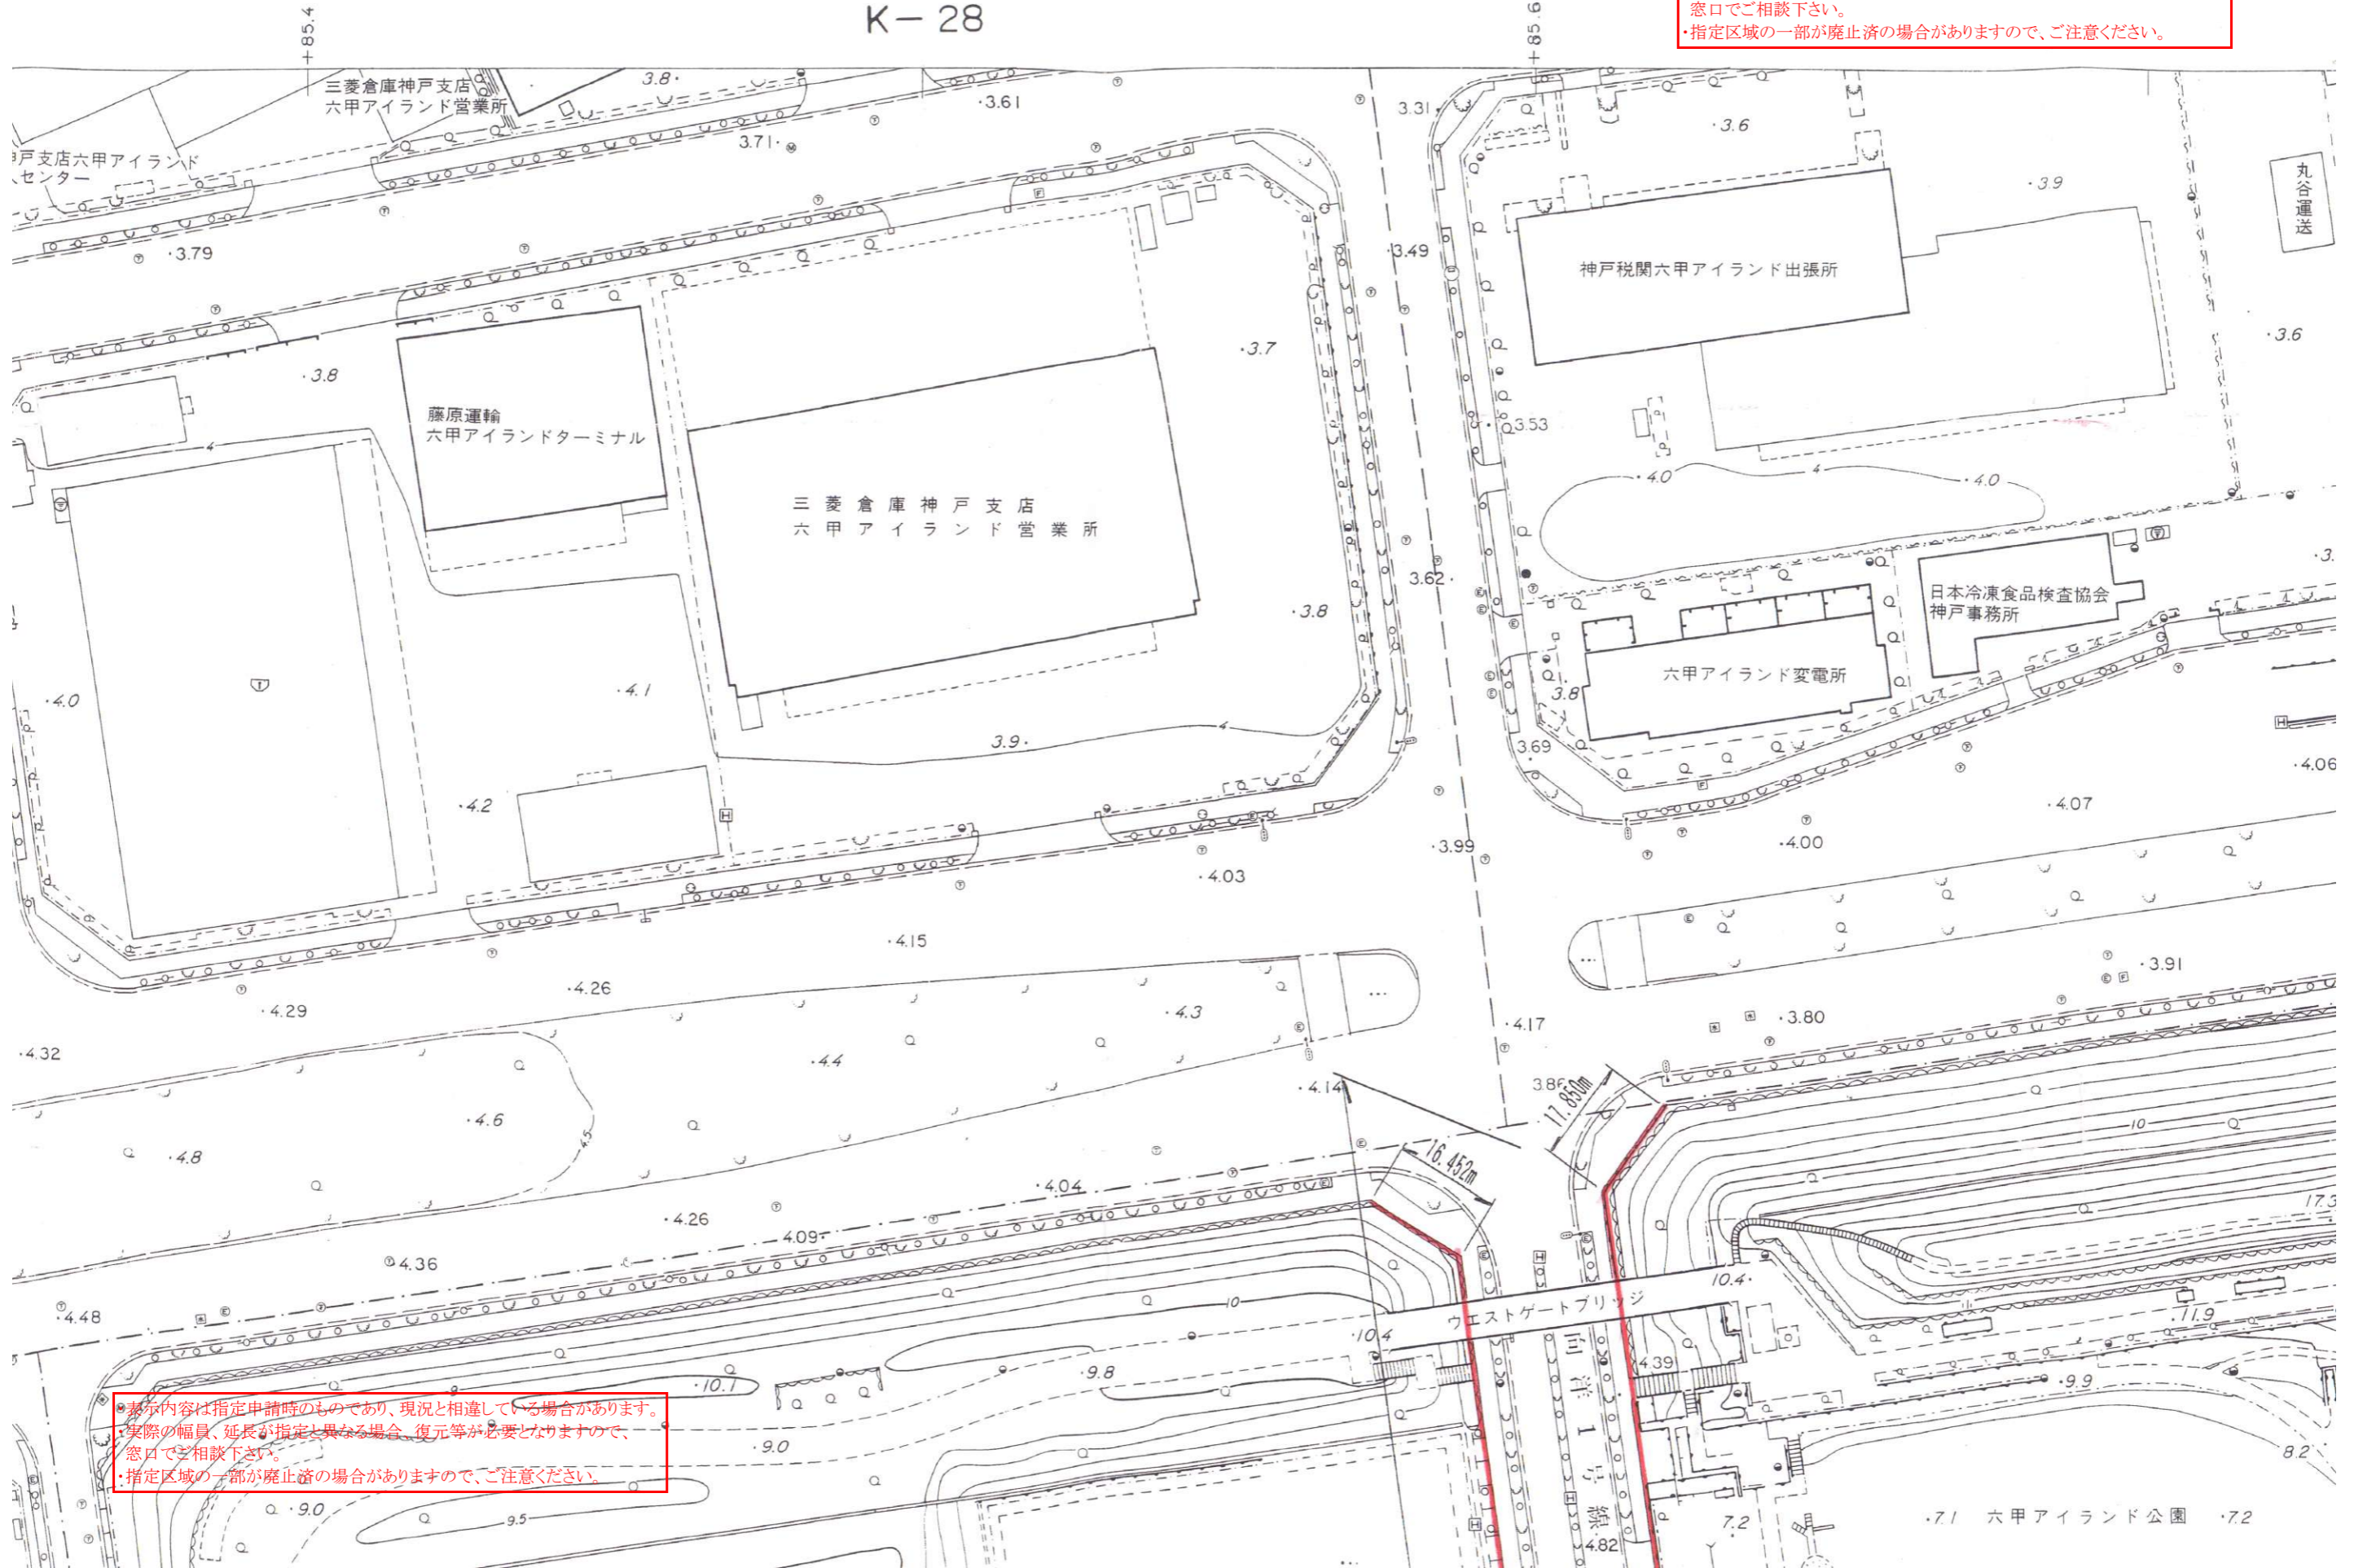

六甲アイランド J-28

[位置指定]H11-017-6(2/9)

・表示内容は指定申請時のものであり、現況と相違している場合があります。
・実際の幅員、延長が指定と異なる場合、復元等が必要となりますので、窓口でご相談下さい。
・指定区域の一部が廃止済の場合がありますので、ご注意ください。

K-28

・表示内容は指定申請時のものであり、現況と相違している場合があります。
・実際の幅員、延長が指定と異なる場合、復元等が必要となりますので、窓口でご相談下さい。
・指定区域の一部が廃止済の場合がありますので、ご注意ください。