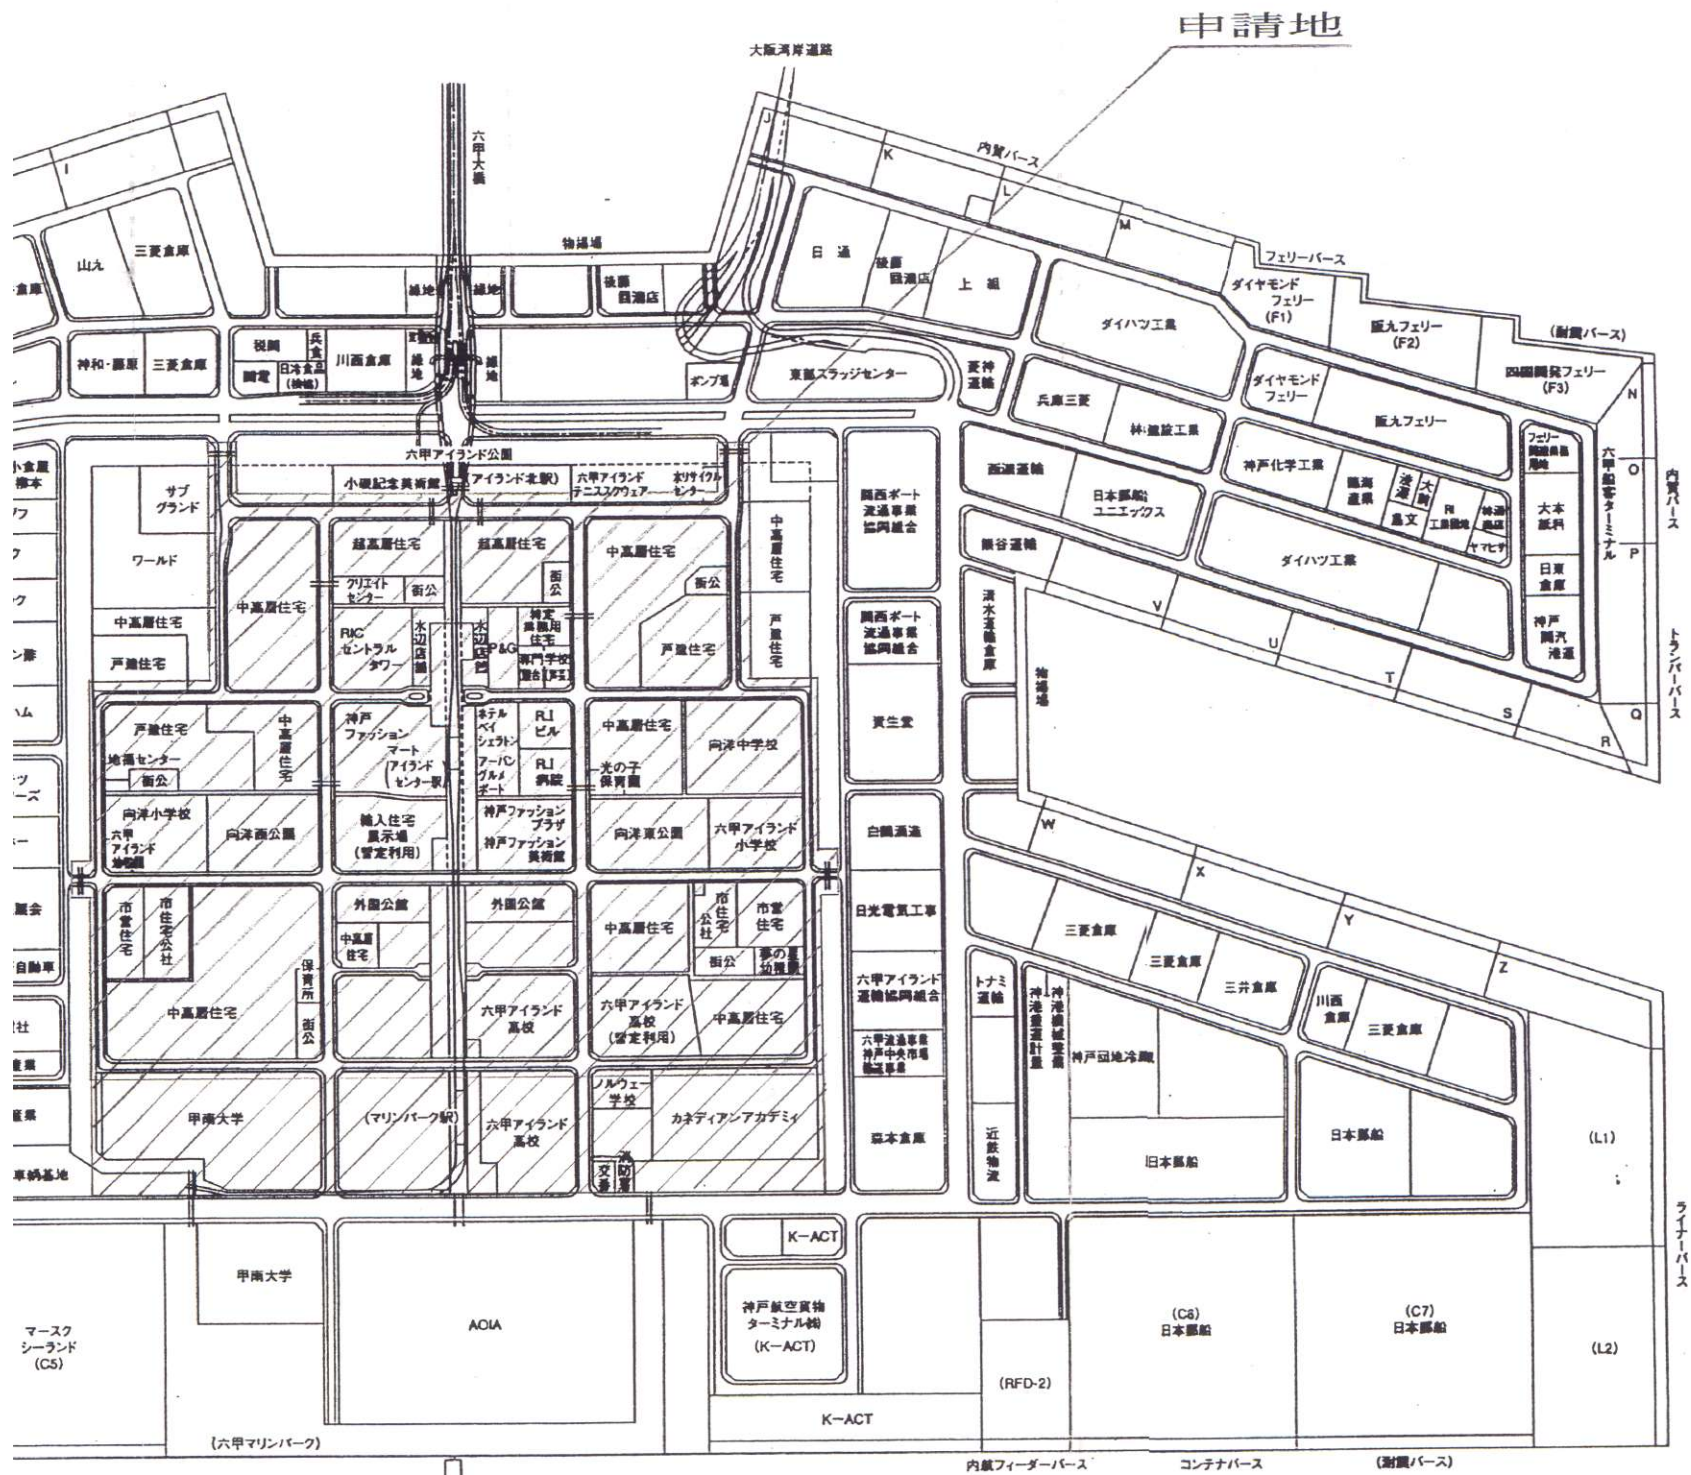

・表示内容は指定申請時のものであり、現況と相違している場合があります。
 ・実際の幅員、延長が指定と異なる場合、復元等が必要となりますので、窓口でご相談下さい。
 ・指定区域の一部が廃止済の場合がありますので、ご注意ください。

ンド

付近見取図

・表示内容は指定申請時のものであり、現況と相違している場合があります。
 ・実際の幅員、延長が指定と異なる場合、復元等が必要となりますので、窓口でご相談下さい。
 ・指定区域の一部が廃止済の場合がありますので、ご注意ください。