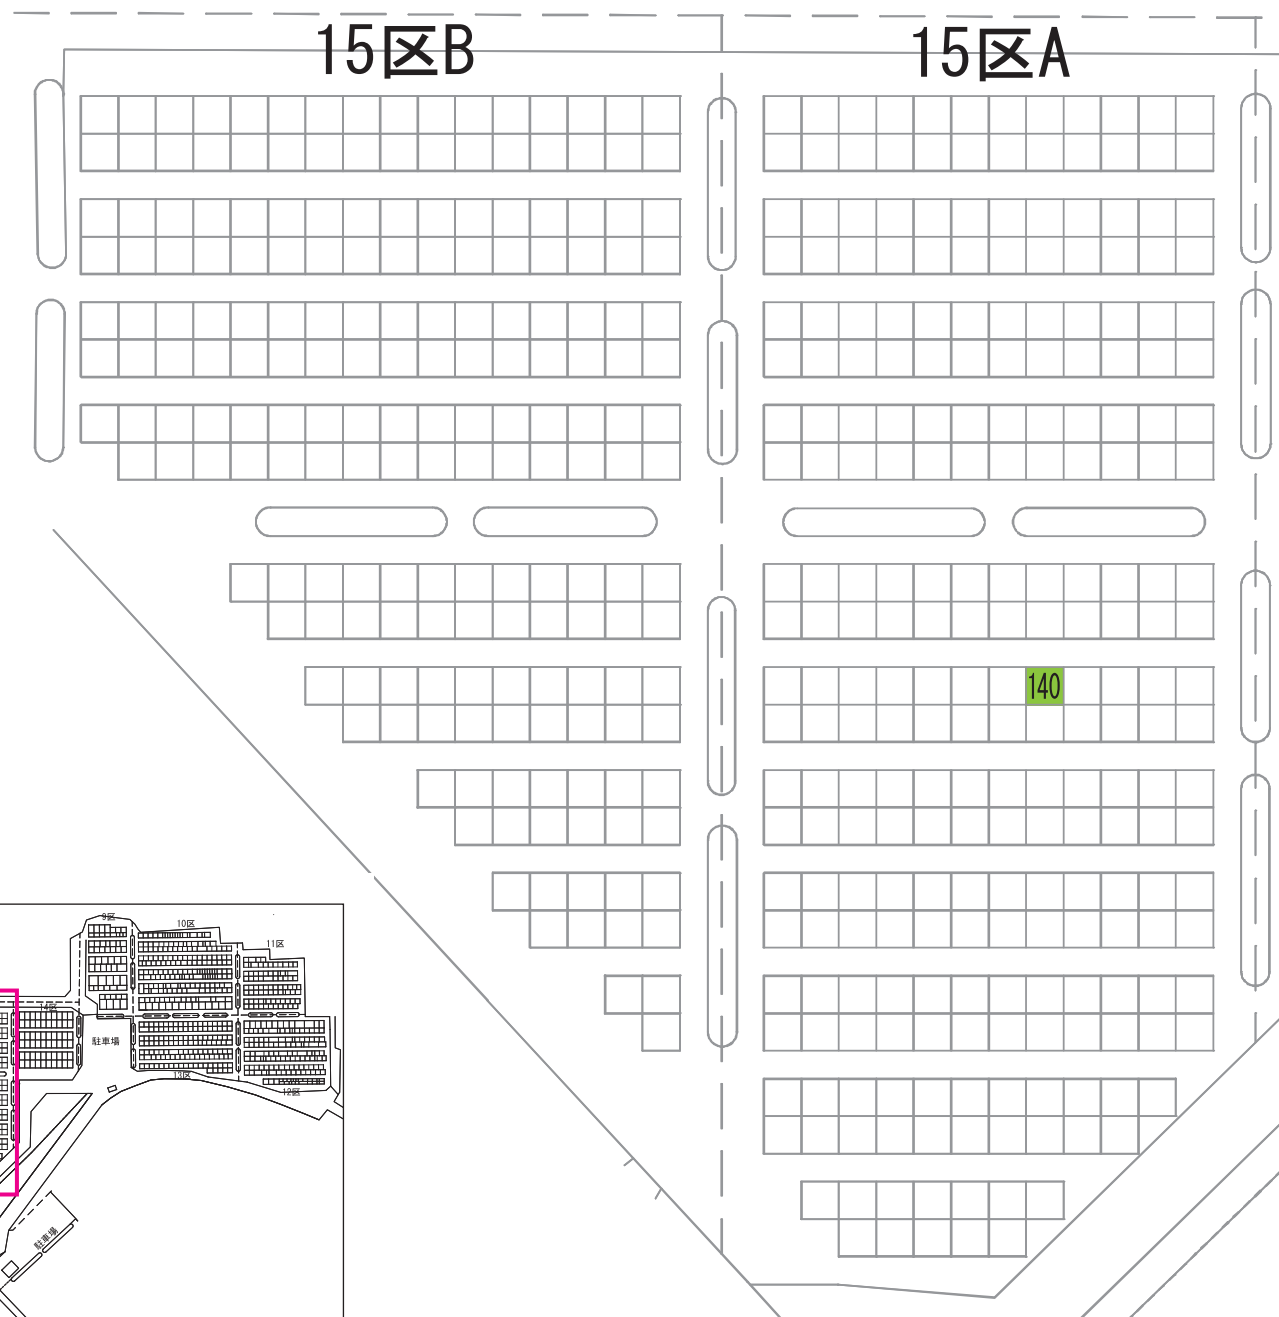

あかしや地区 11区

1区

さくら

11区B

12区

6区A

4区

6

31
32

8

5区

6区B

129 129-1 131

9区B

124																				
-----	--	--	--	--	--	--	--	--	--	--	--	--	--	--	--	--	--	--	--	--

--	--	--	--	--	--	--	--	--	--	--	--	--	--	--	--	--	--	--	--	--

739

651

666

まさき

17区A

17区B