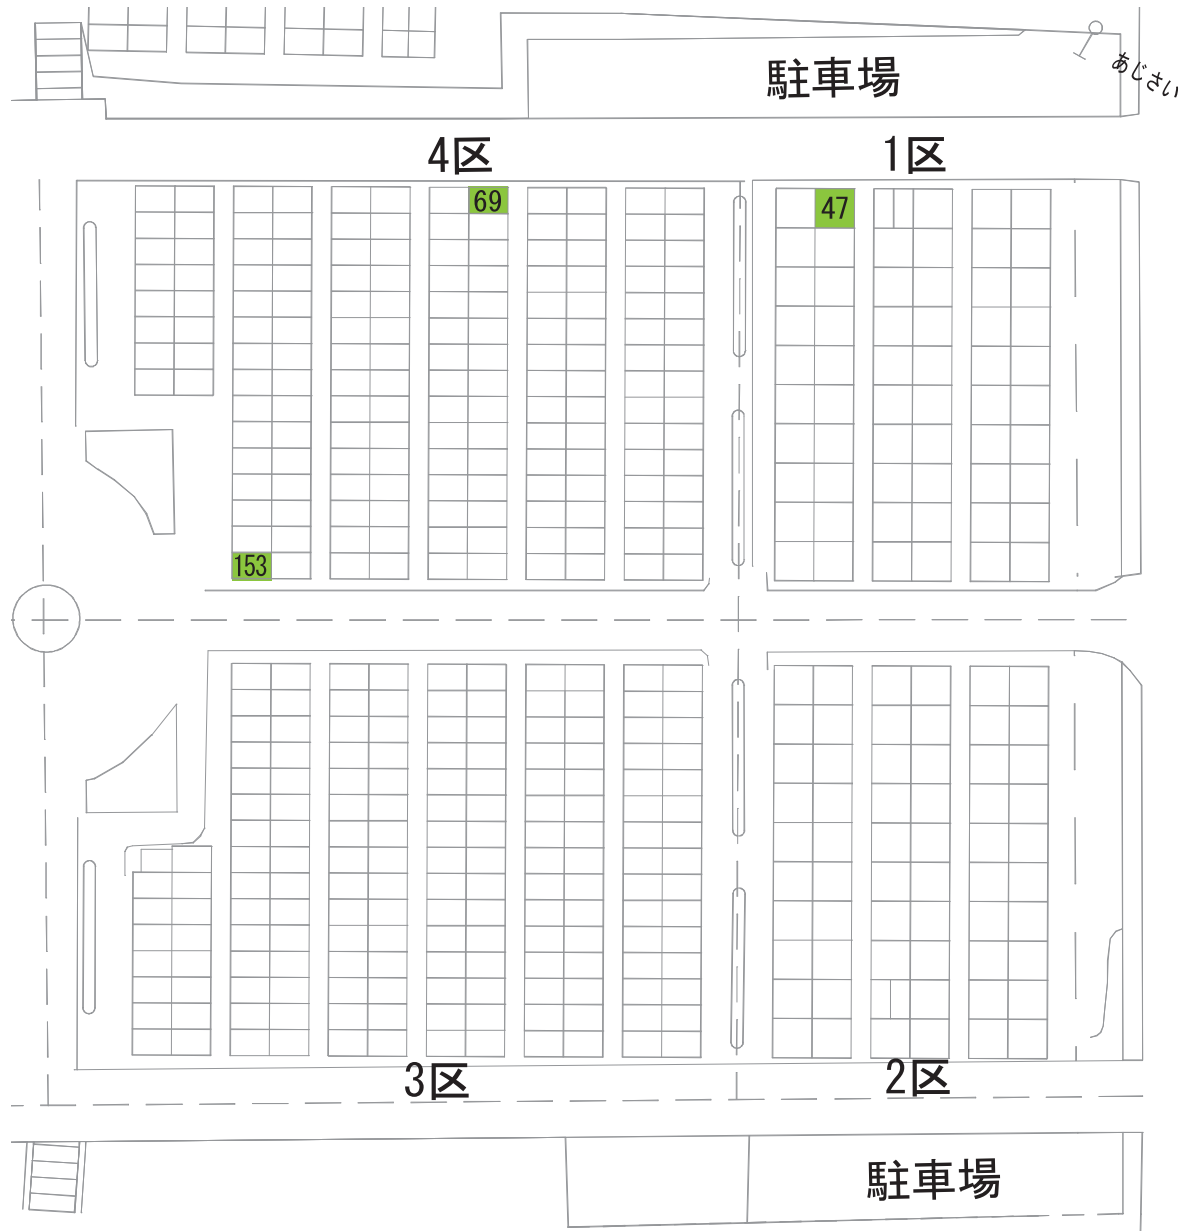

あかしや地区 11区

1区

さくら

11区B

12区

6区A

4区

6

31
32

8

5区

6区B

129 129-1 131

9区B

124																				
-----	--	--	--	--	--	--	--	--	--	--	--	--	--	--	--	--	--	--	--	--

--	--	--	--	--	--	--	--	--	--	--	--	--	--	--	--	--	--	--	--	--

駐車場

駐車場

2区

28

5区

駐車場

駐車場

6区D

739

651

666

まさき

17区A

17区B