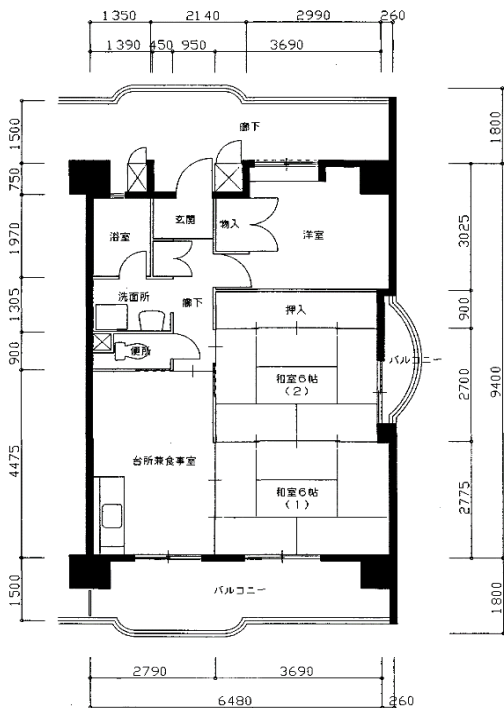

住宅	細田
間取り	3DK

住戸面積	住戸専用	50.92 m <sup>2</sup>
	バルコニー	12.53 m <sup>2</sup>
	合計	63.45 m <sup>2</sup>
居室面積	和室1	6.0 帖
	和室2	6.0 帖
	洋室	6.3 帖
	DK	7.6 帖
備考		