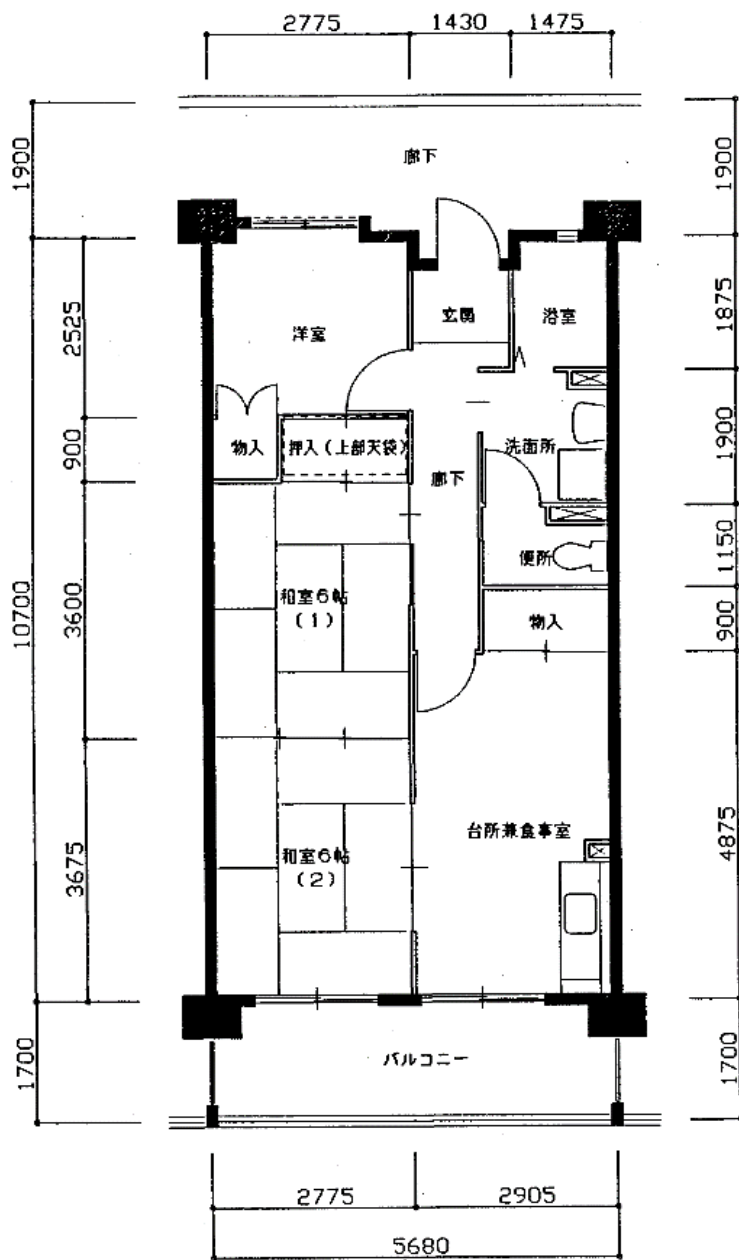

住宅	番町
間取り	3DK

住戸面積	住戸専用	60.23 m ²
	バルコニー	9.66 m ²
	合計	69.89 m ²
居室面積	和室	6.0 帖
	和室	6.0 帖
	洋室	4.0 帖
	DK	8.5 帖
備考		