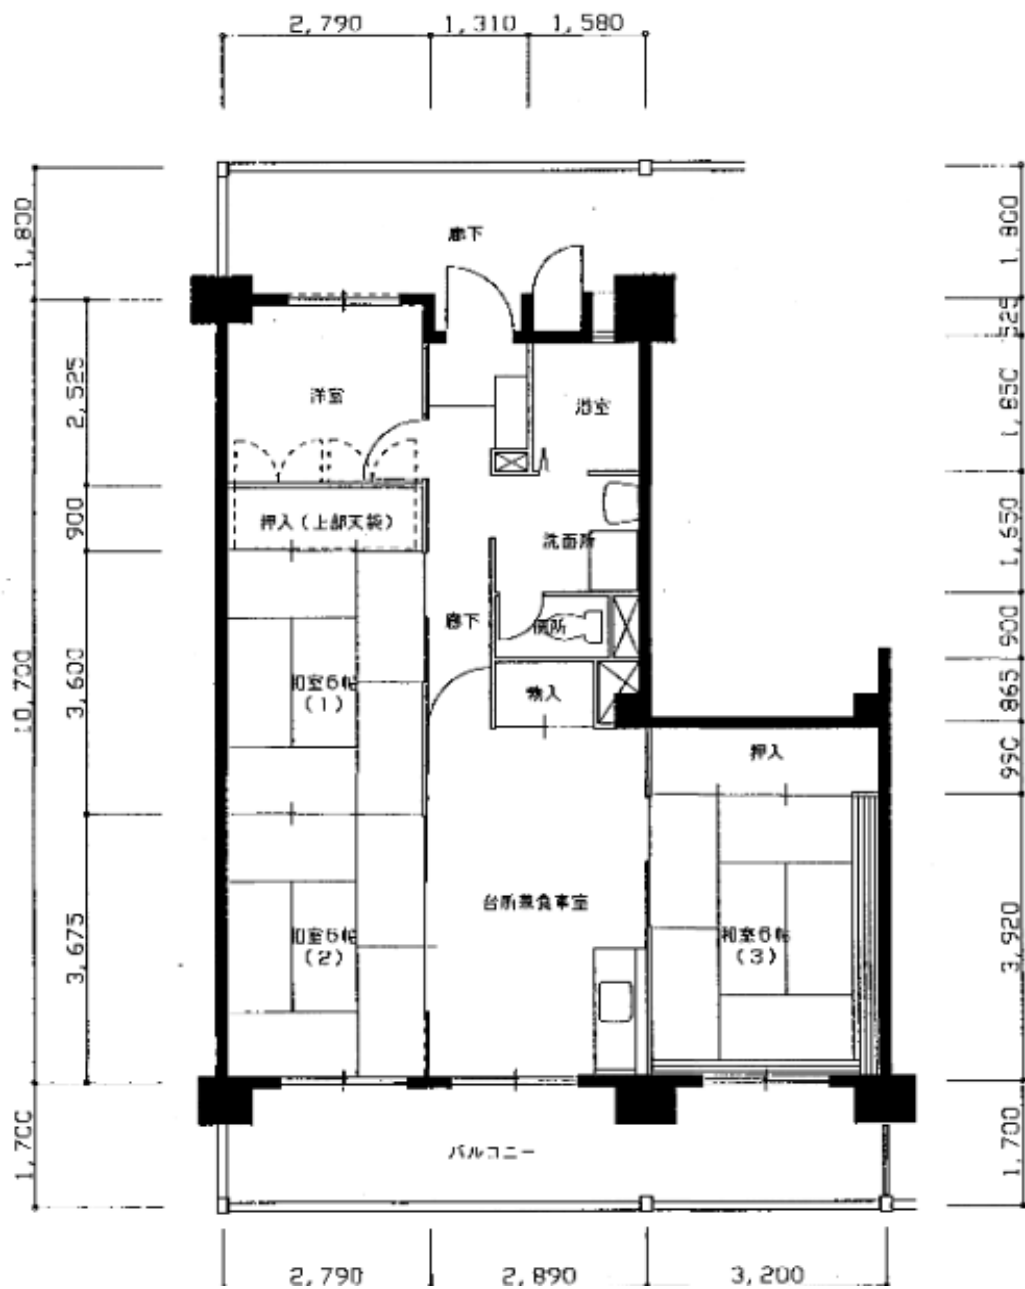

住宅	番町
間取り	4DK

住戸面積	住戸専用	76.44 m ²
	バルコニー	15.10 m ²
	合計	91.54 m ²
居室面積	和室	6.0 帖
	和室	6.0 帖
	和室	6.0 帖
	洋室	4.0 帖
	DK	8.6 帖
備考		