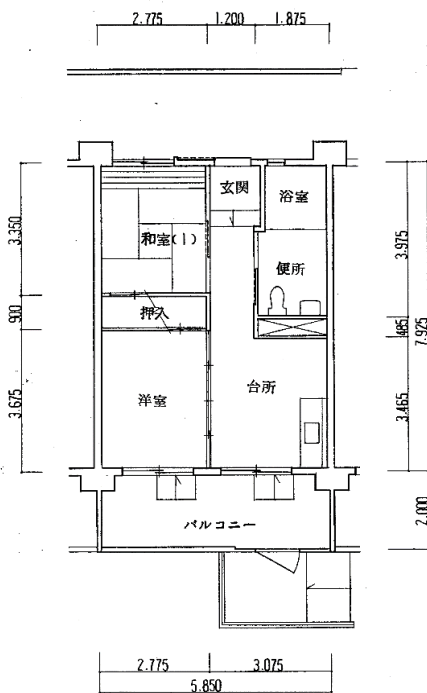

住宅	北青木
間取り	2K

住戸面積	住戸専用	46.36 m <sup>2</sup>
	バルコニー	11.70 m <sup>2</sup>
	合計	58.06 m <sup>2</sup>
居室面積	和室	4.5 帖
	洋室	6.2 帖
	DK	6.5 帖
備考		