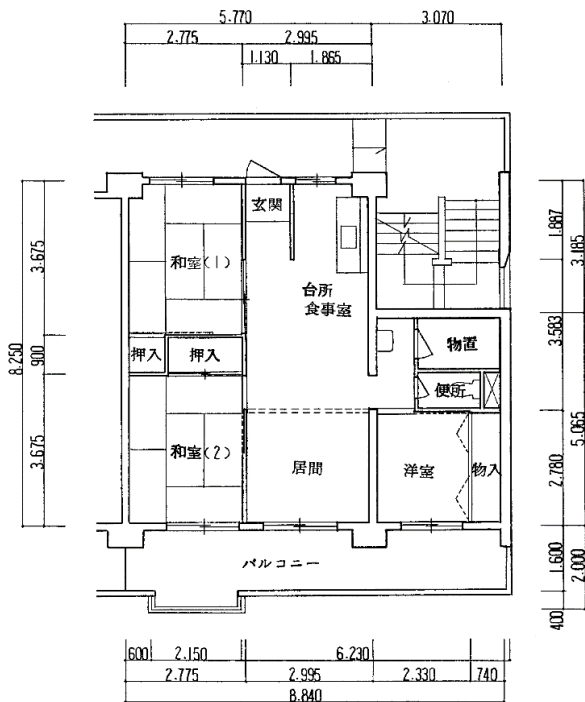

住宅	北青木
間取り	3LDK

住戸面積	住戸専用	63.15 m ²
	バルコニー	15.22 m ²
	合計	78.37 m ²
居室面積	和室1	6 帖
	和室2	6 帖
	洋室	3.5 帖
	LDK	13.6 帖
備考		