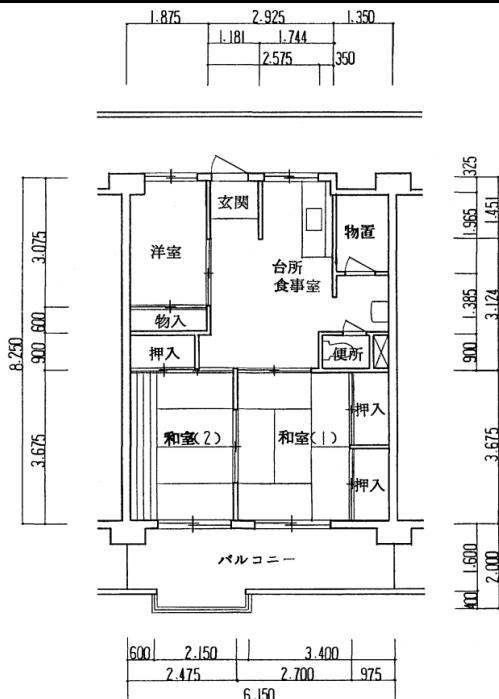

住宅	北青木
間取り	3DK

住戸面積	住戸専用	50.29 m ²
	バルコニー	10.70 m ²
	合計	60.99 m ²
居室面積	和室1	6 帖
	和室2	4 帖
	洋室	3 帖
	DK	7 帖
備考		