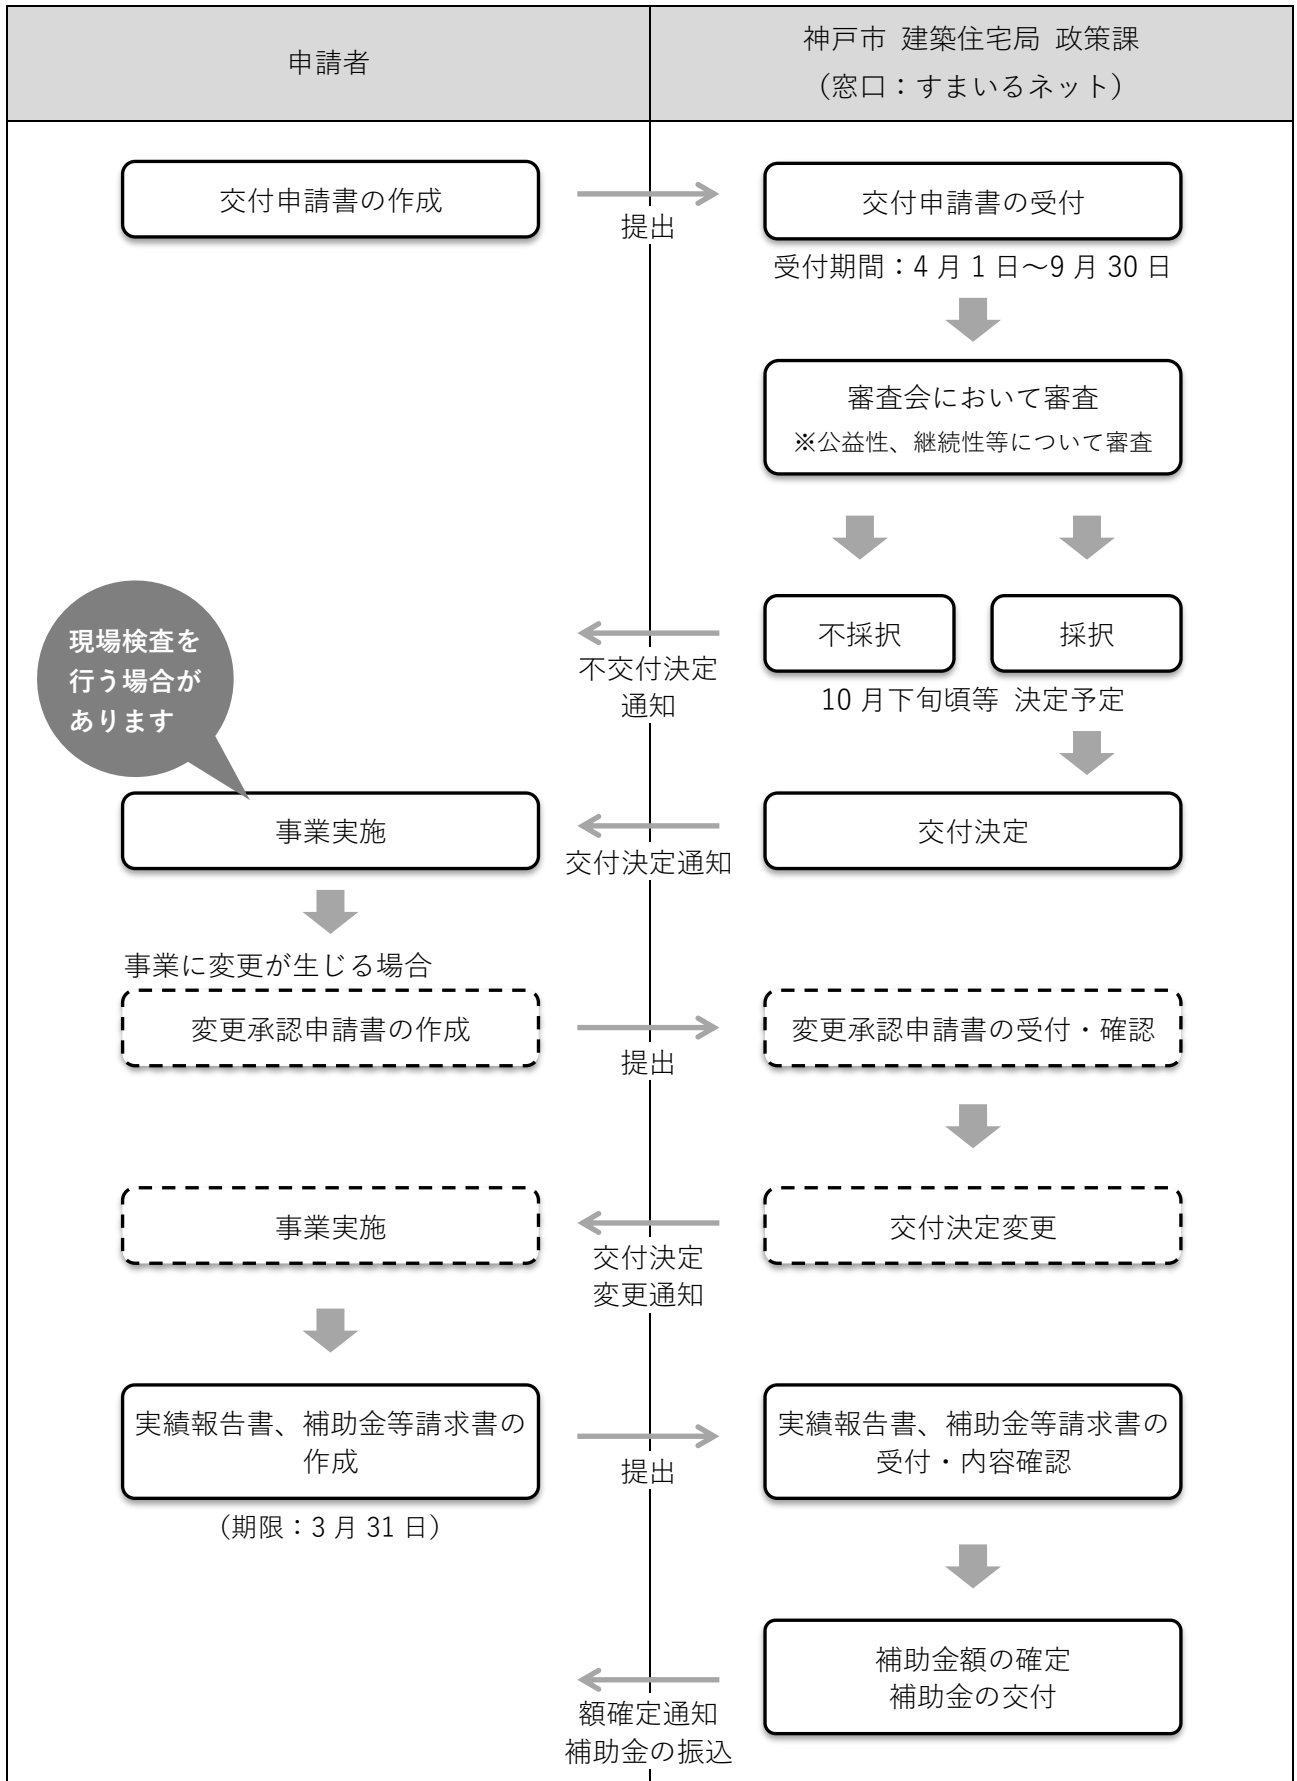

【制度利用の流れ】 令和3年度 神戸市空き家・空き地地域利用応援制度 空き家再生等推進事業

現場検査を行う場合があります