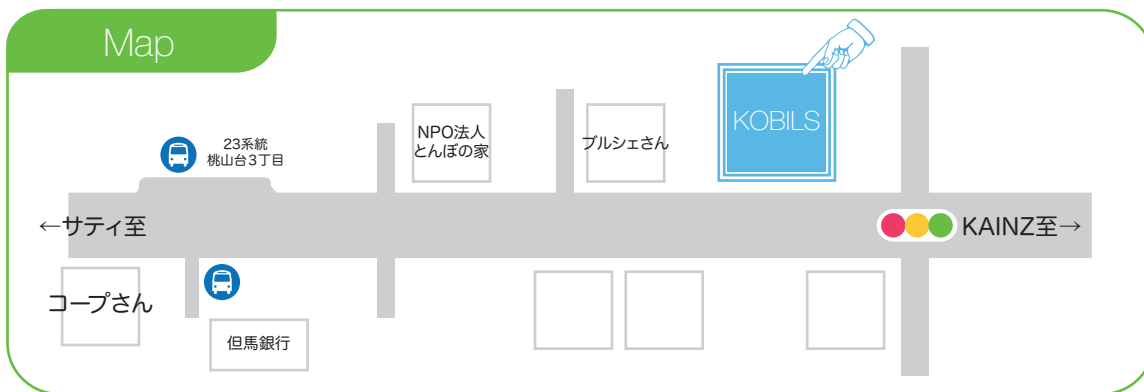

Map

KOBILS
Kobe Bilingual School

〒655-0854 神戸市垂水区桃山台4-4-13
078-766-5795

www.kobils.com / info@kobils.com