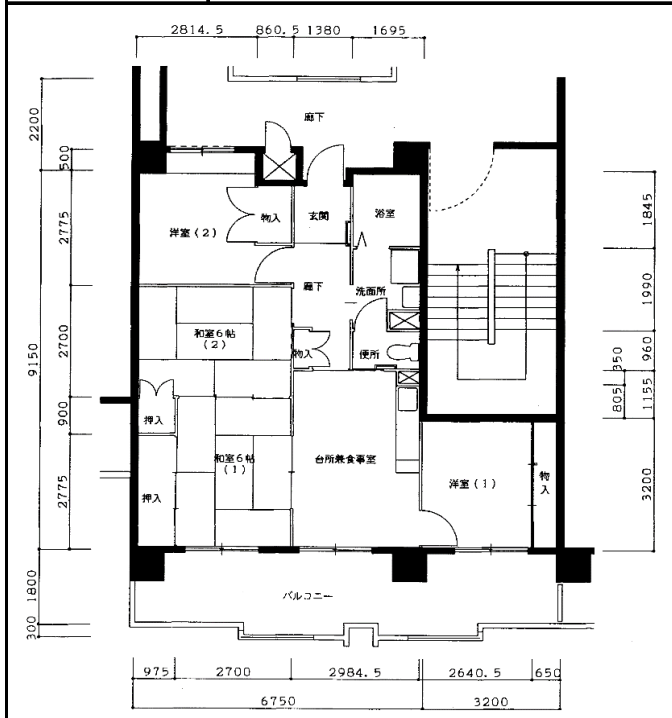

住宅	南逆瀬川
間取り	4DK

住戸面積	住戸専用	73.57 m ²
	バルコニー	18.65 m ²
	合計	92.22 m ²
居室面積	和室1	6.0 帖
	和室2	6.0 帖
	洋室1	5.1 帖
	洋室2	5.3 帖
	DK	7.8 帖
備考		