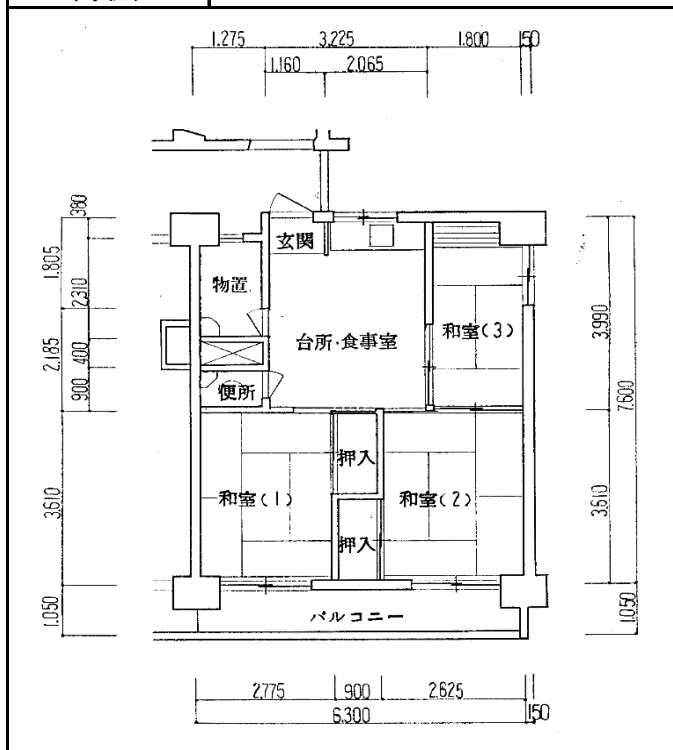

住宅	松原
間取り	3DK

住戸面積	住戸専用	48.53 m ²
	バルコニー	6.61 m ²
	合計	55.14 m ²
居室面積	和室1	6.0 帖
	和室2	6.0 帖
	和室3	4.0 帖
	DK	6.5 帖
備考		