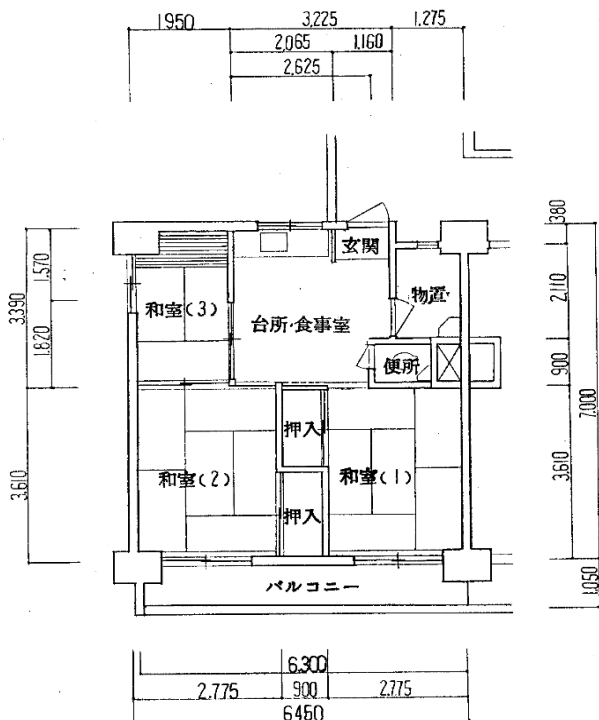

住宅	松原
間取り	3DK

住戸面積	住戸専用	44.66 m <sup>2</sup>
	バルコニー	6.61 m <sup>2</sup>
	合計	51.27 m <sup>2</sup>
居室面積	和室1	6.0 帖
	和室2	6.0 帖
	和室3	3.0 帖
	DK	4.9 帖
備考		