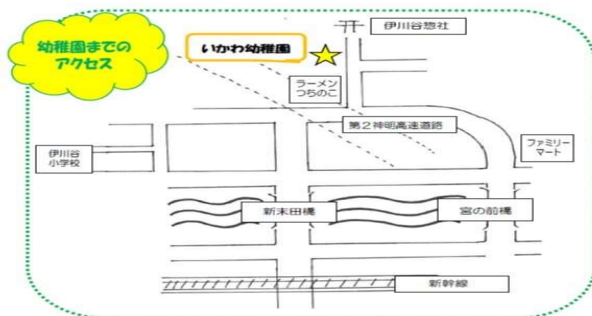

◆保育時間

	8:30	9:00	10:20	12:00	12:45	14:00	16:30	
14時降園 (弁当あり)	預かり保育 (希望者)	登園	好きな遊び	クラスの活動	弁当	好きな遊び	降園	
12時降園 (弁当なし)								預かり保育 (希望者)