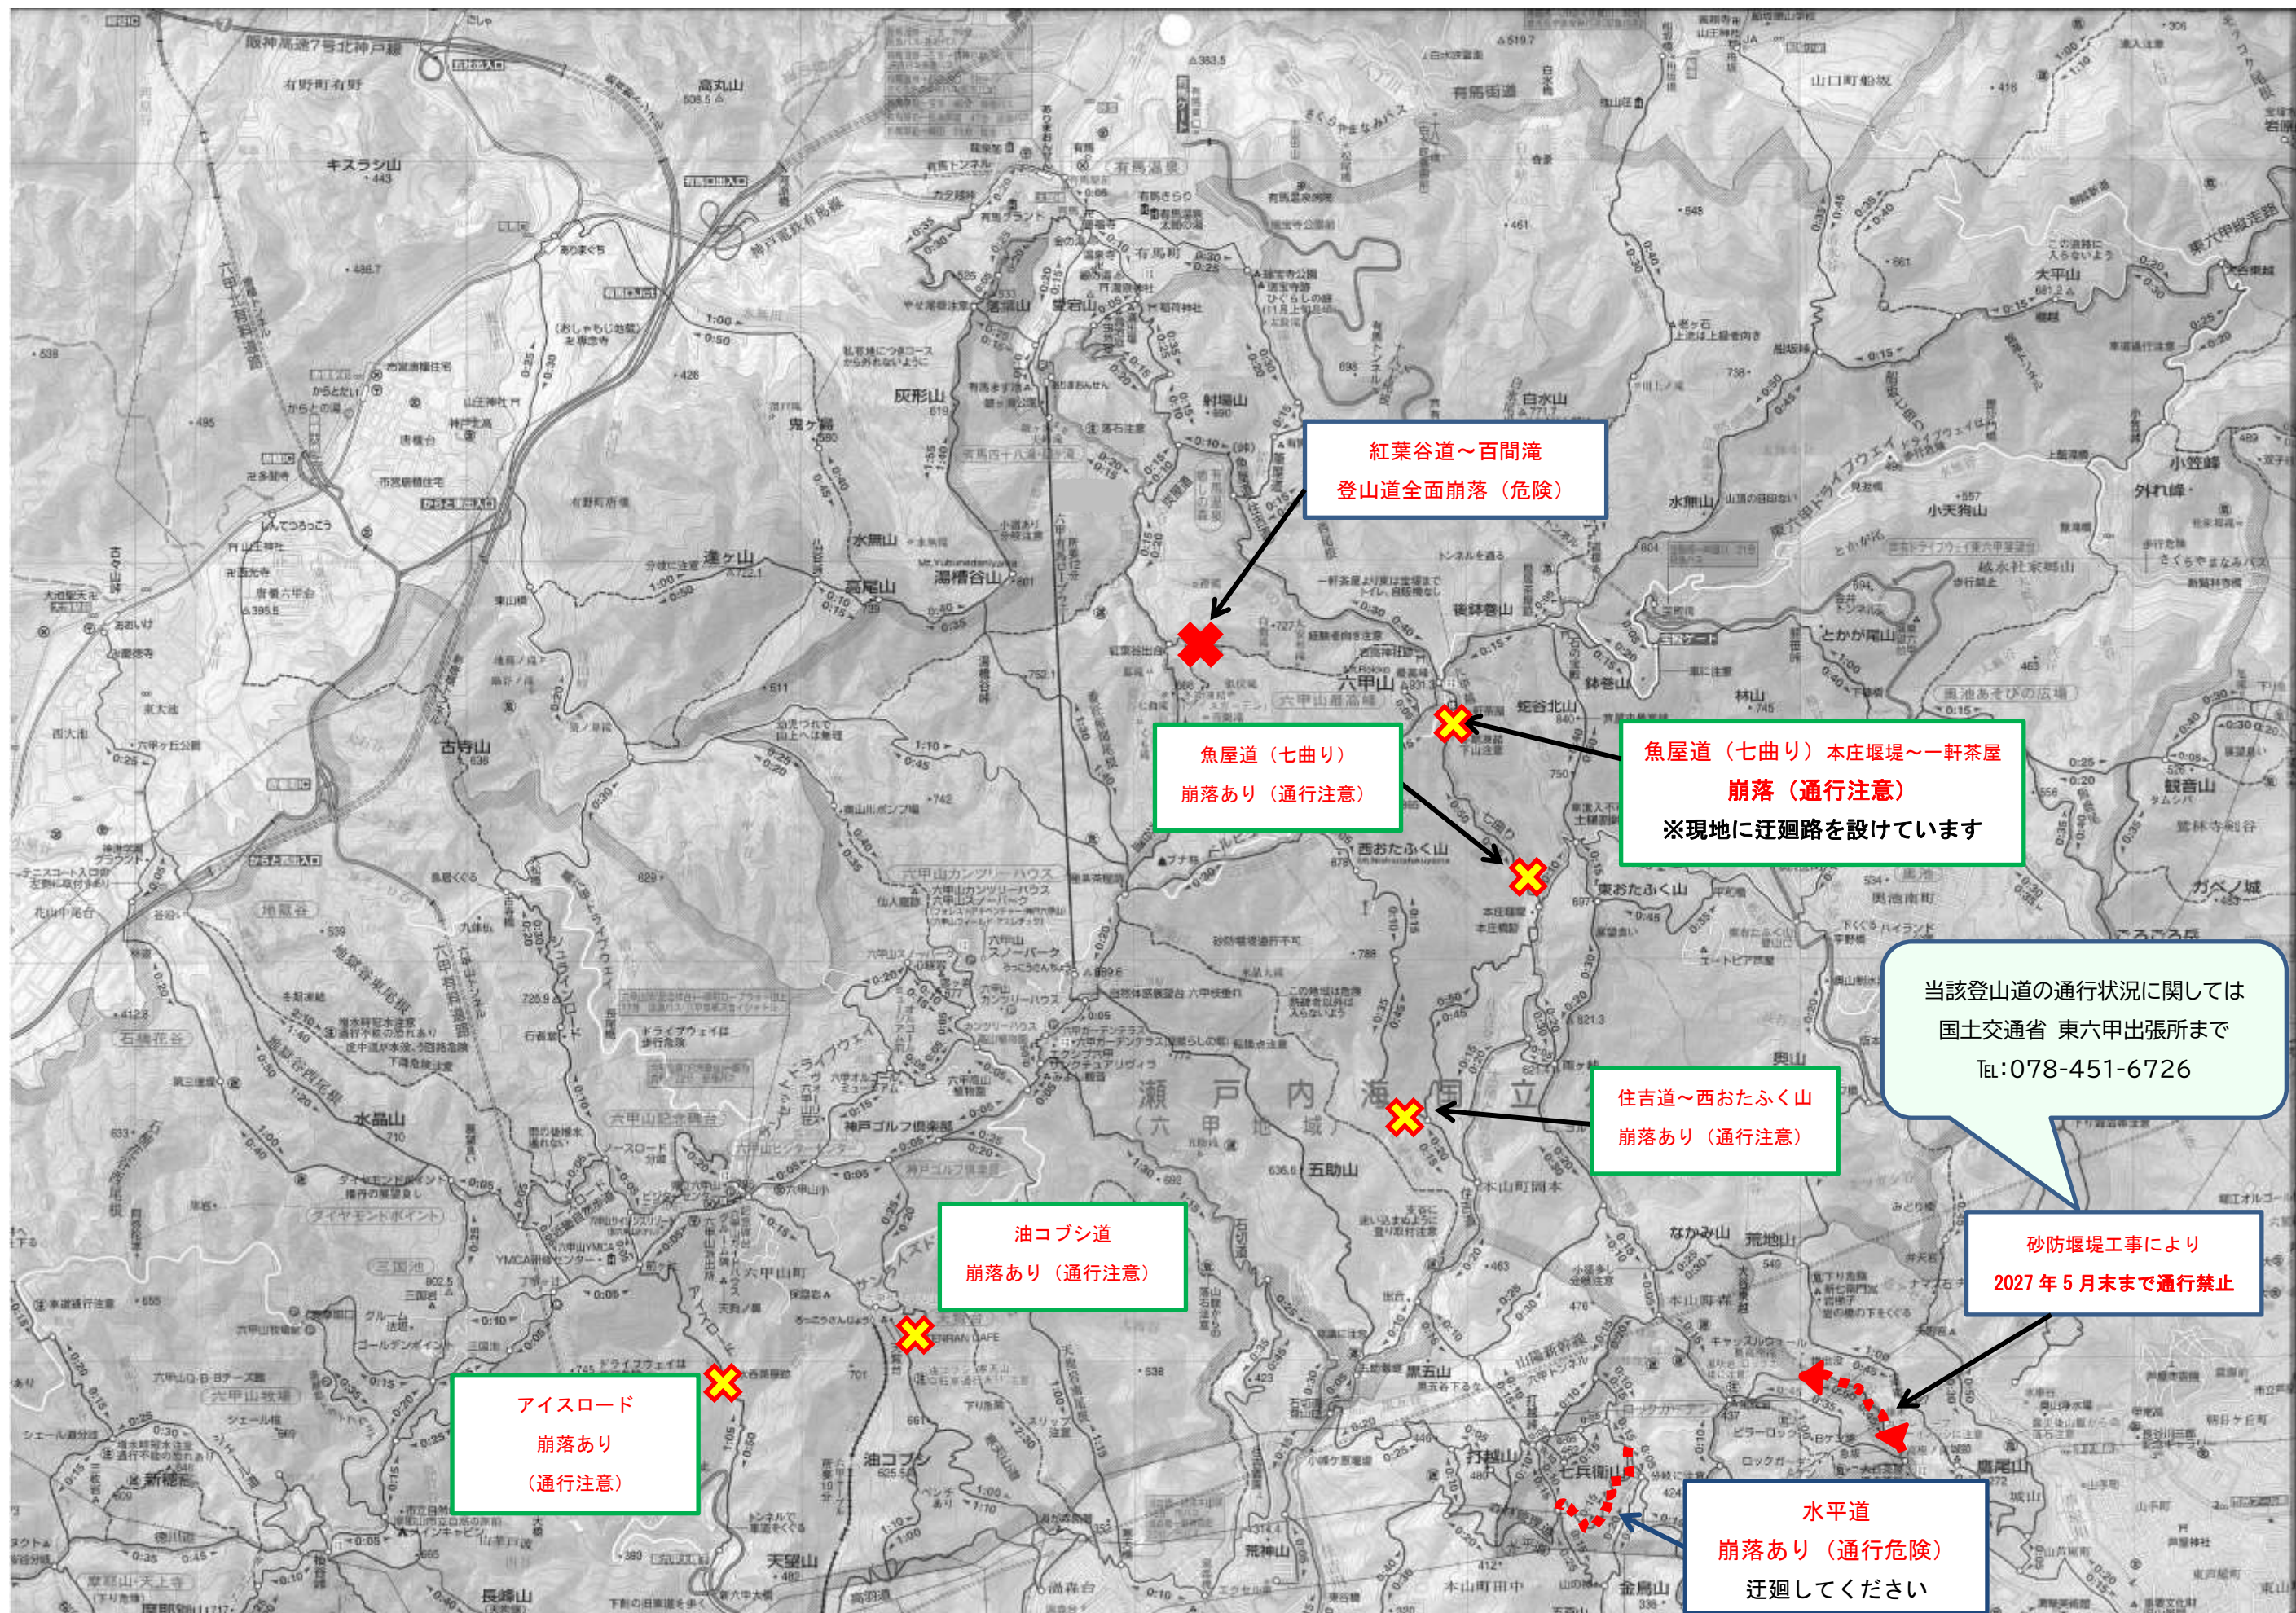

六甲山系登山道 通行止め（通行注意）状況（R8.07.01時点）

六甲山系登山道 通行止め（通行注意）状況（R8.07.01時点）

六甲山系登山道 通行止め（通行注意）状況 (R8.07.01時点)