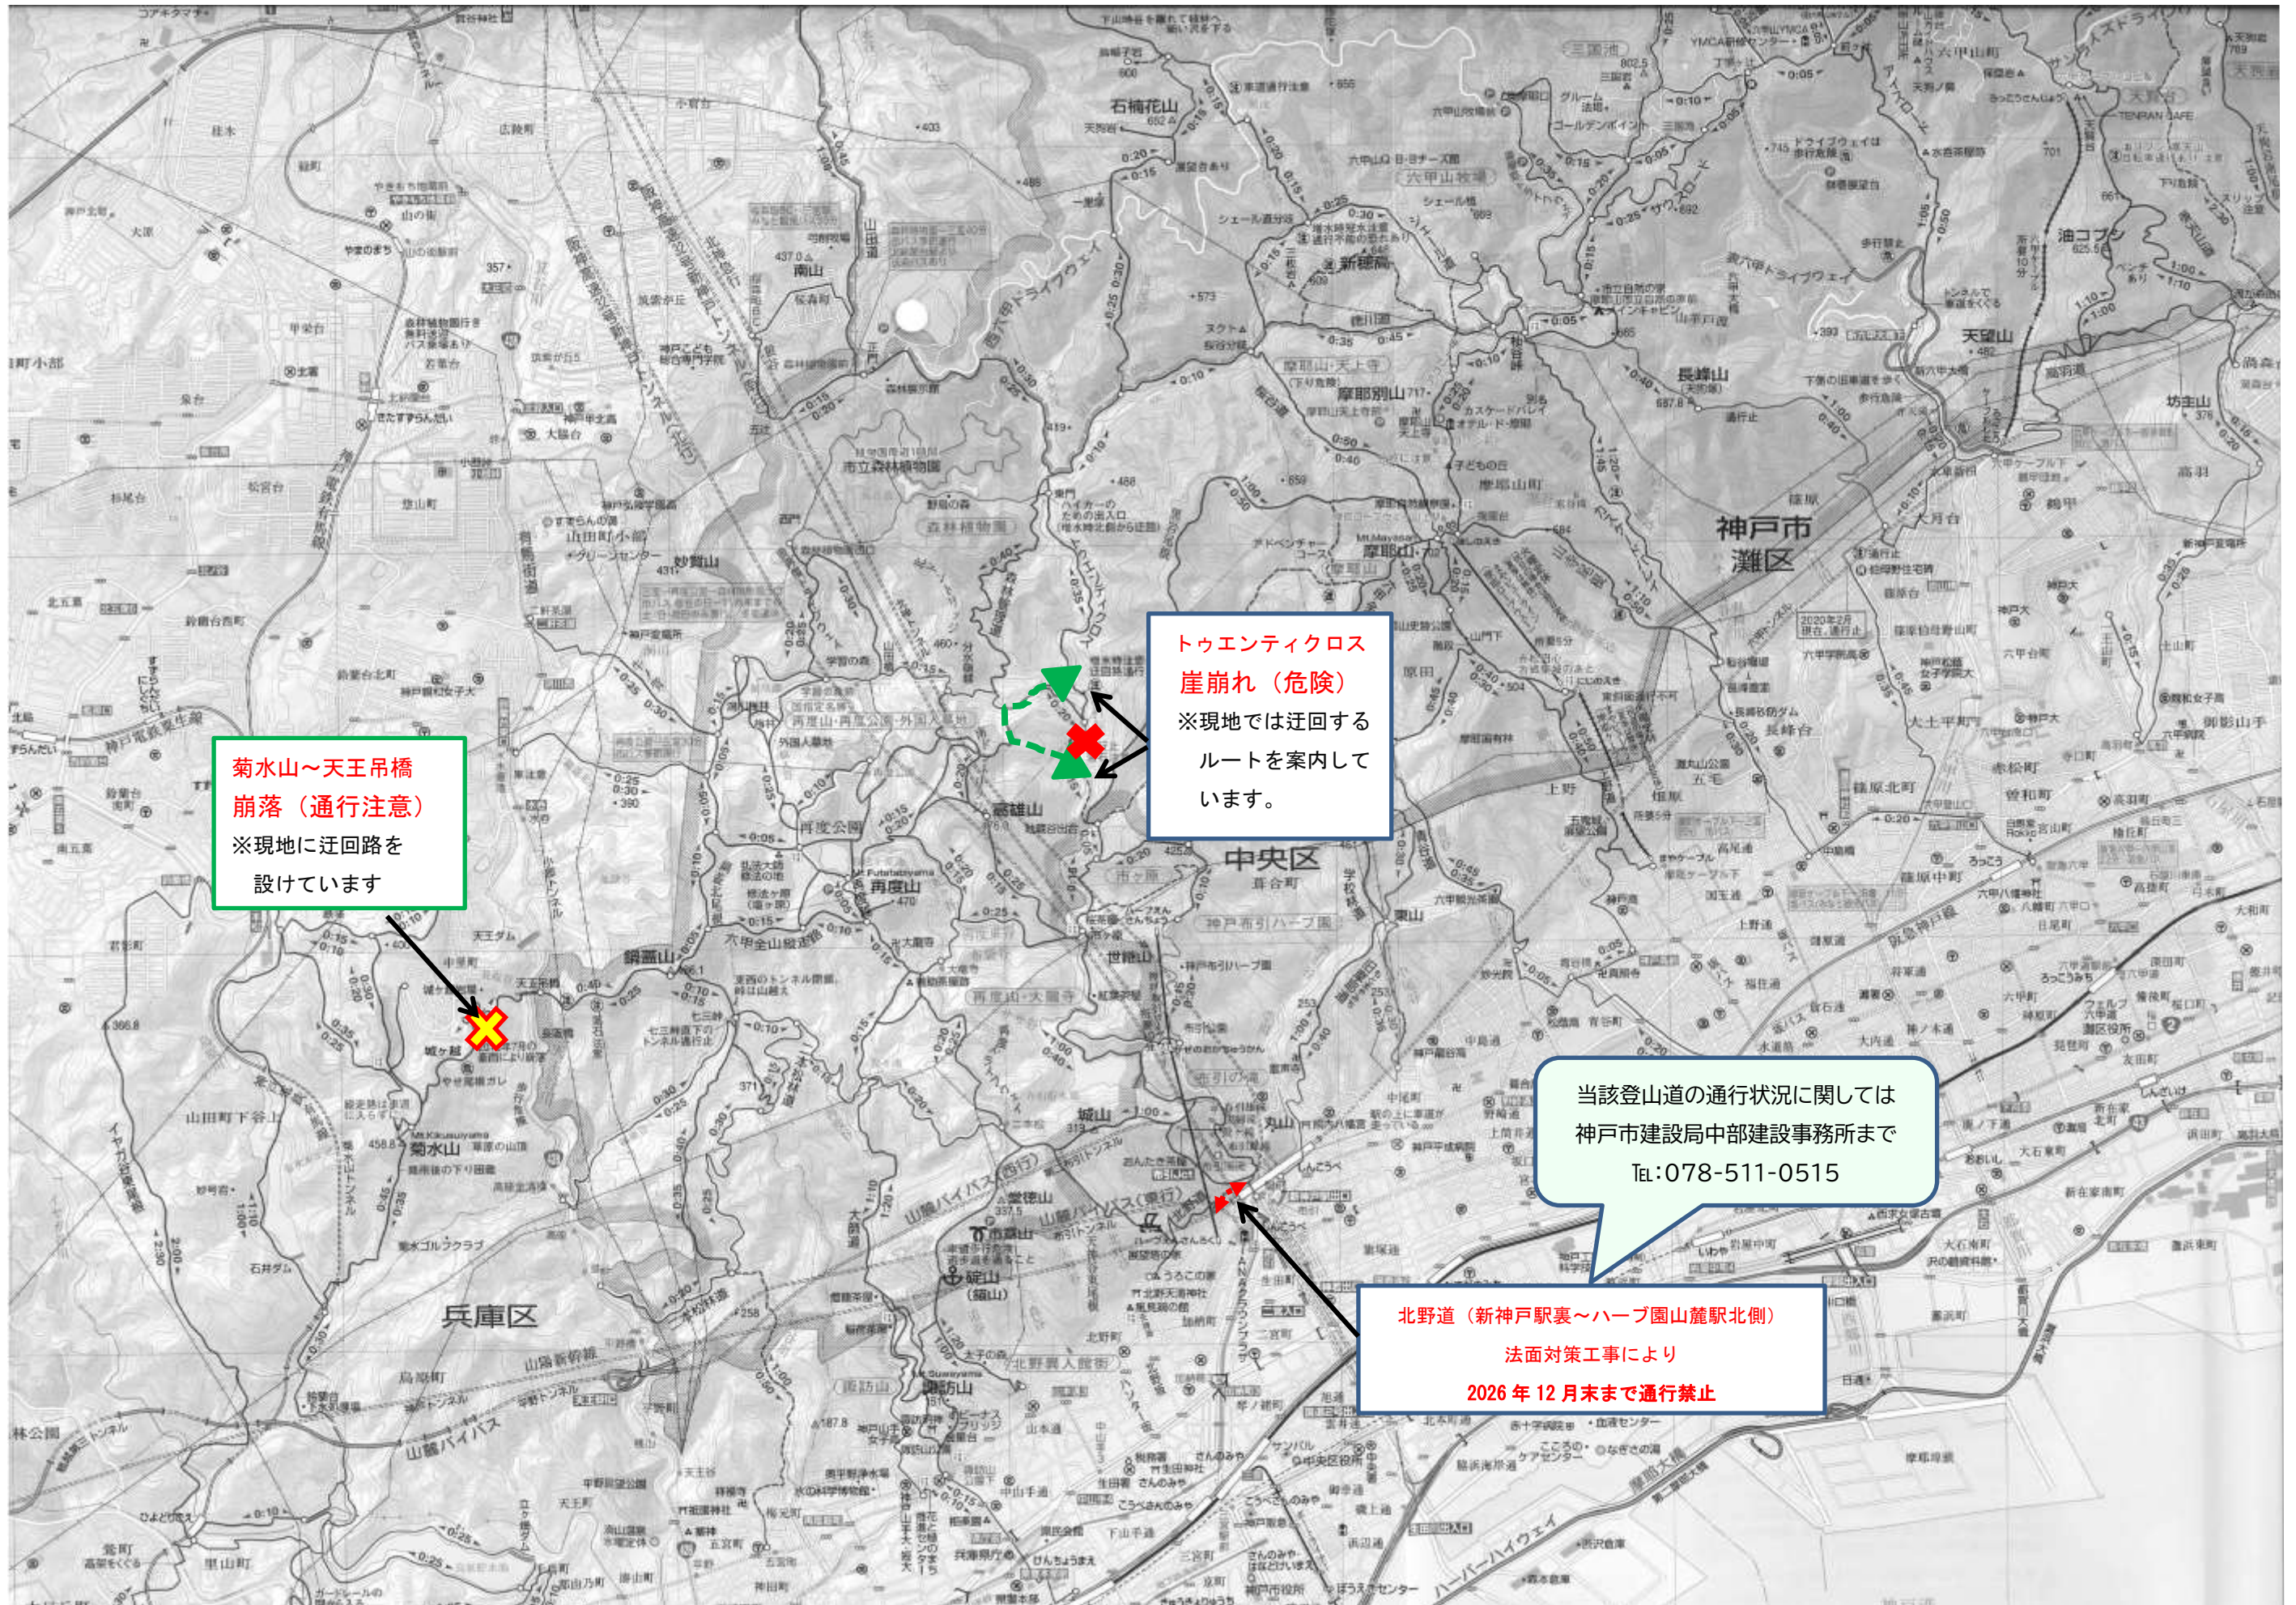

六甲山系登山道 通行止め（通行注意）状況（R8.07.01時点）

六甲山系登山道 通行止め（通行注意）状況（R8.07.01時点）

六甲山系登山道 通行止め（通行注意）状況 (R8.07.01時点)