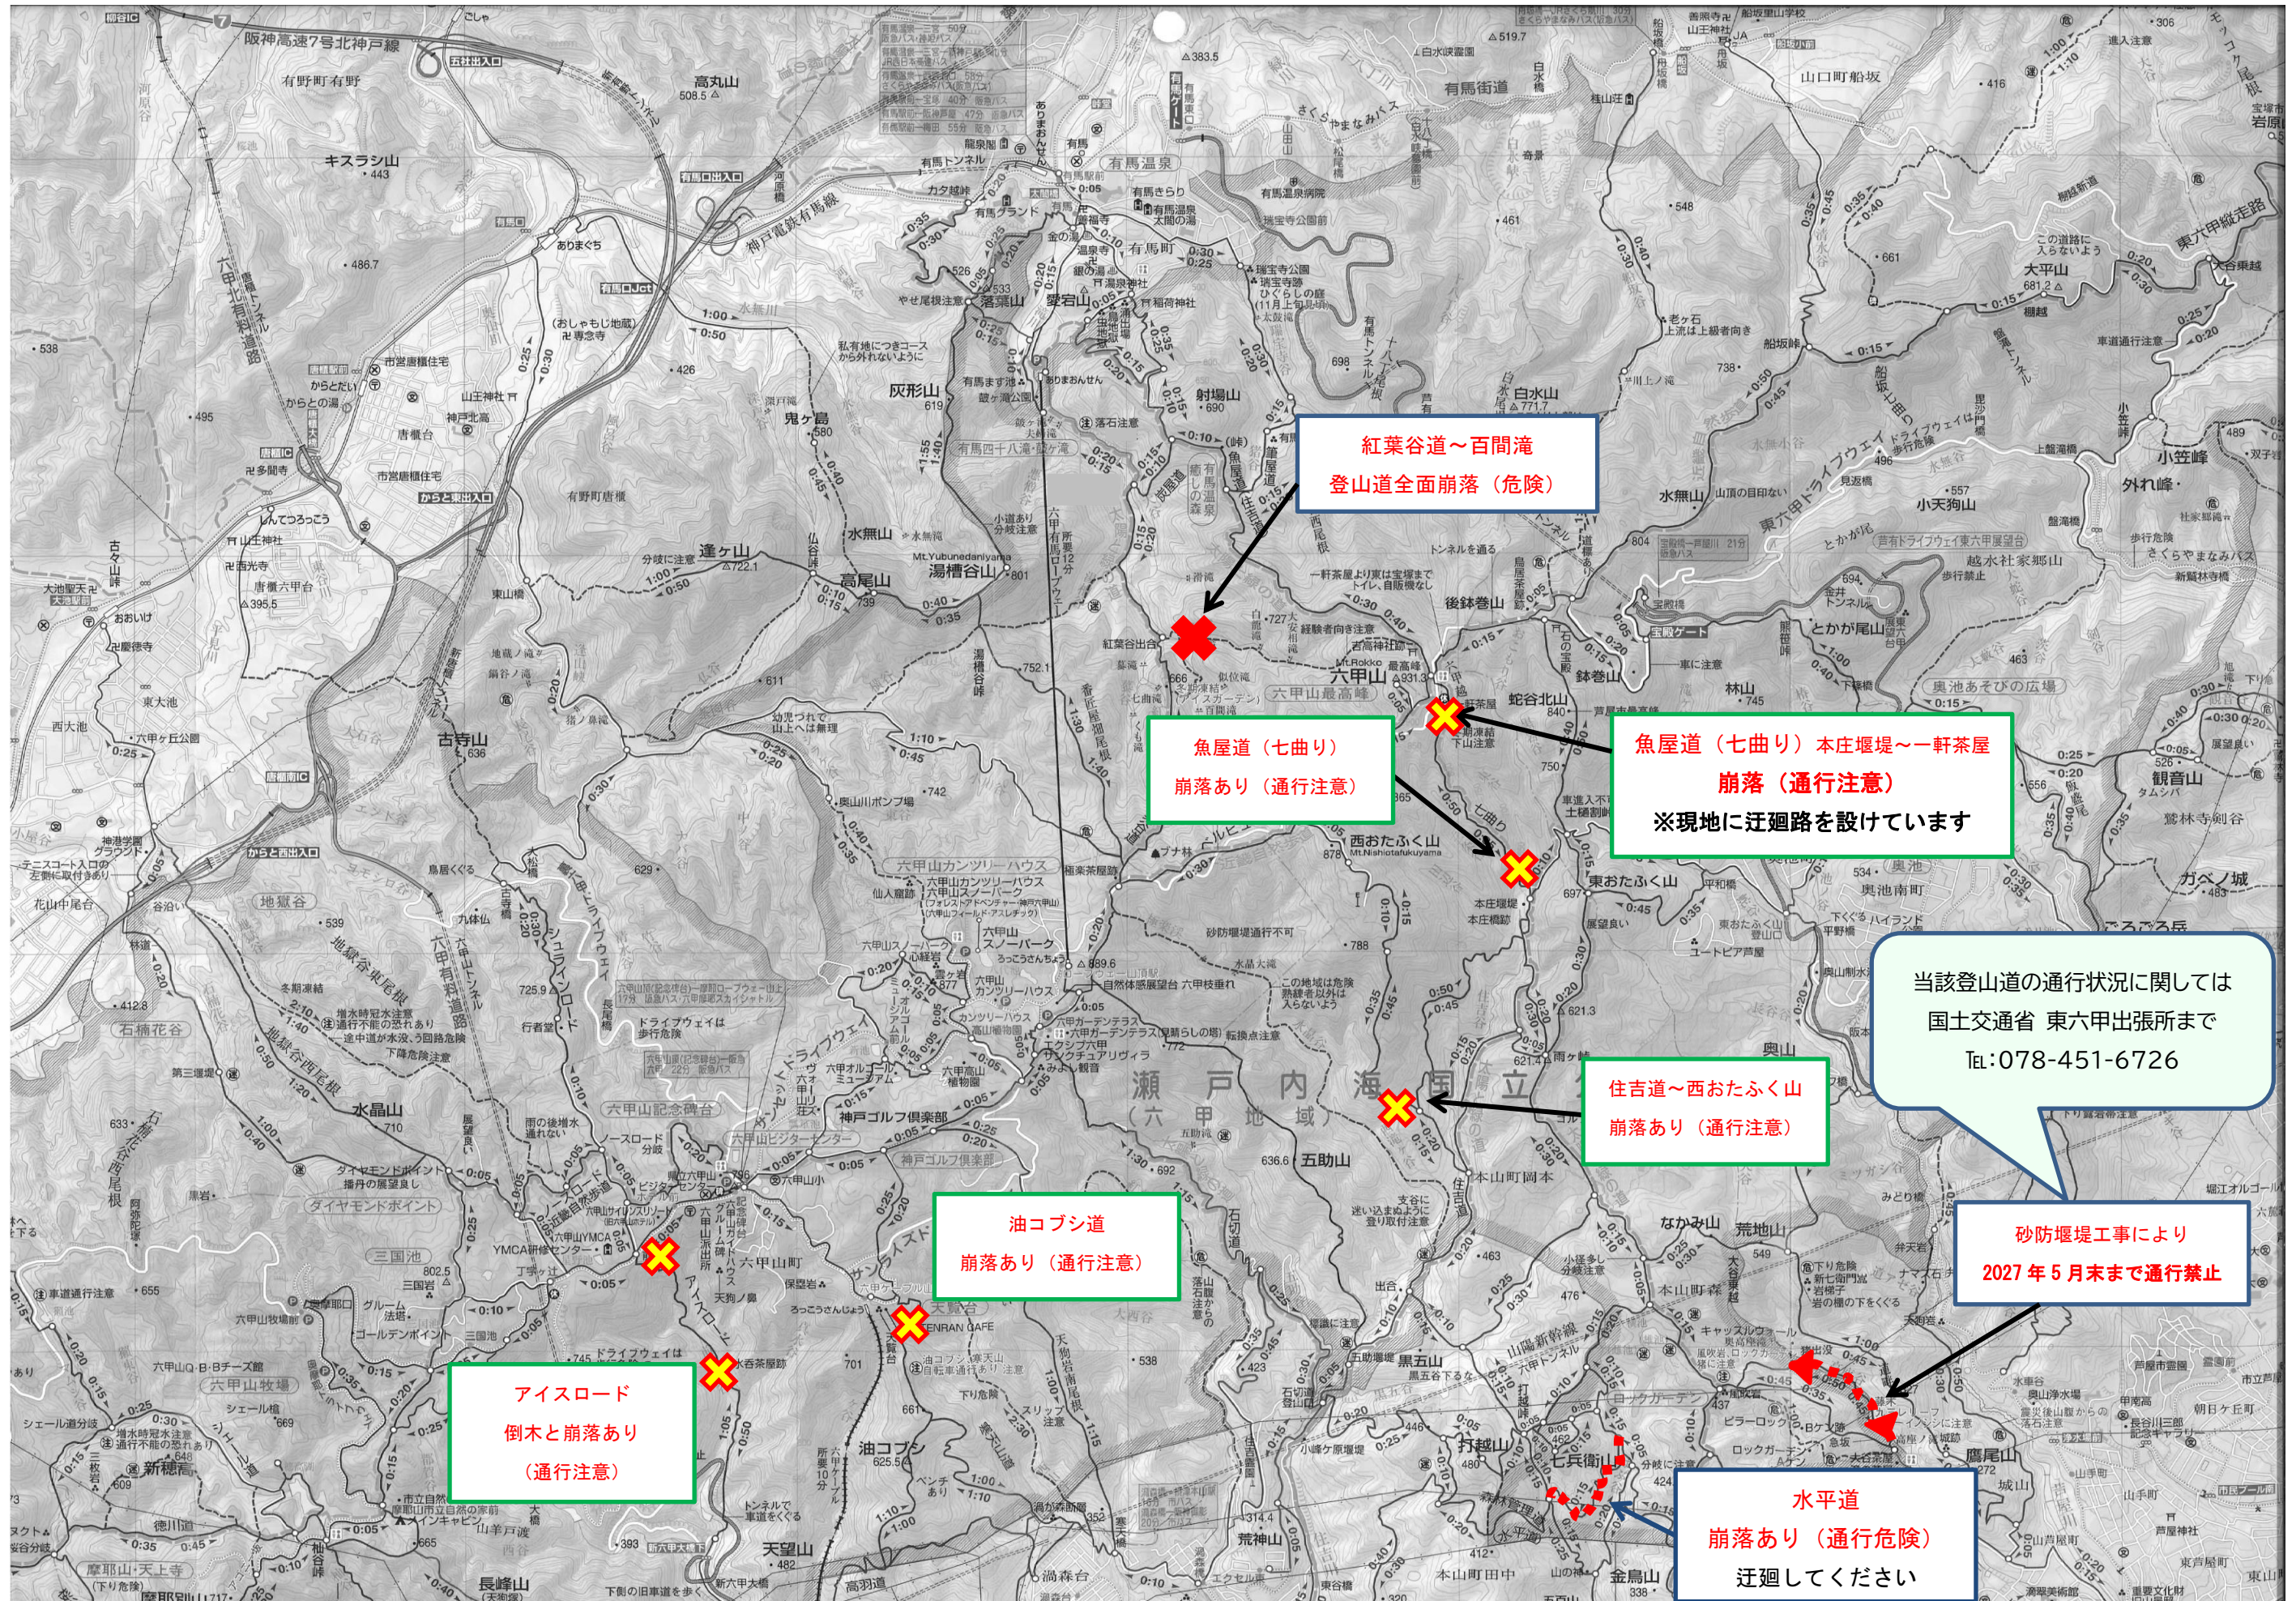

六甲山系登山道 通行止め（通行注意）状況（R8.06.05時点）

六甲山系登山道 通行止め（通行注意）状況（R8.06.05時点）

六甲山系登山道 通行止め（通行注意）状況（R8.06.05時点）