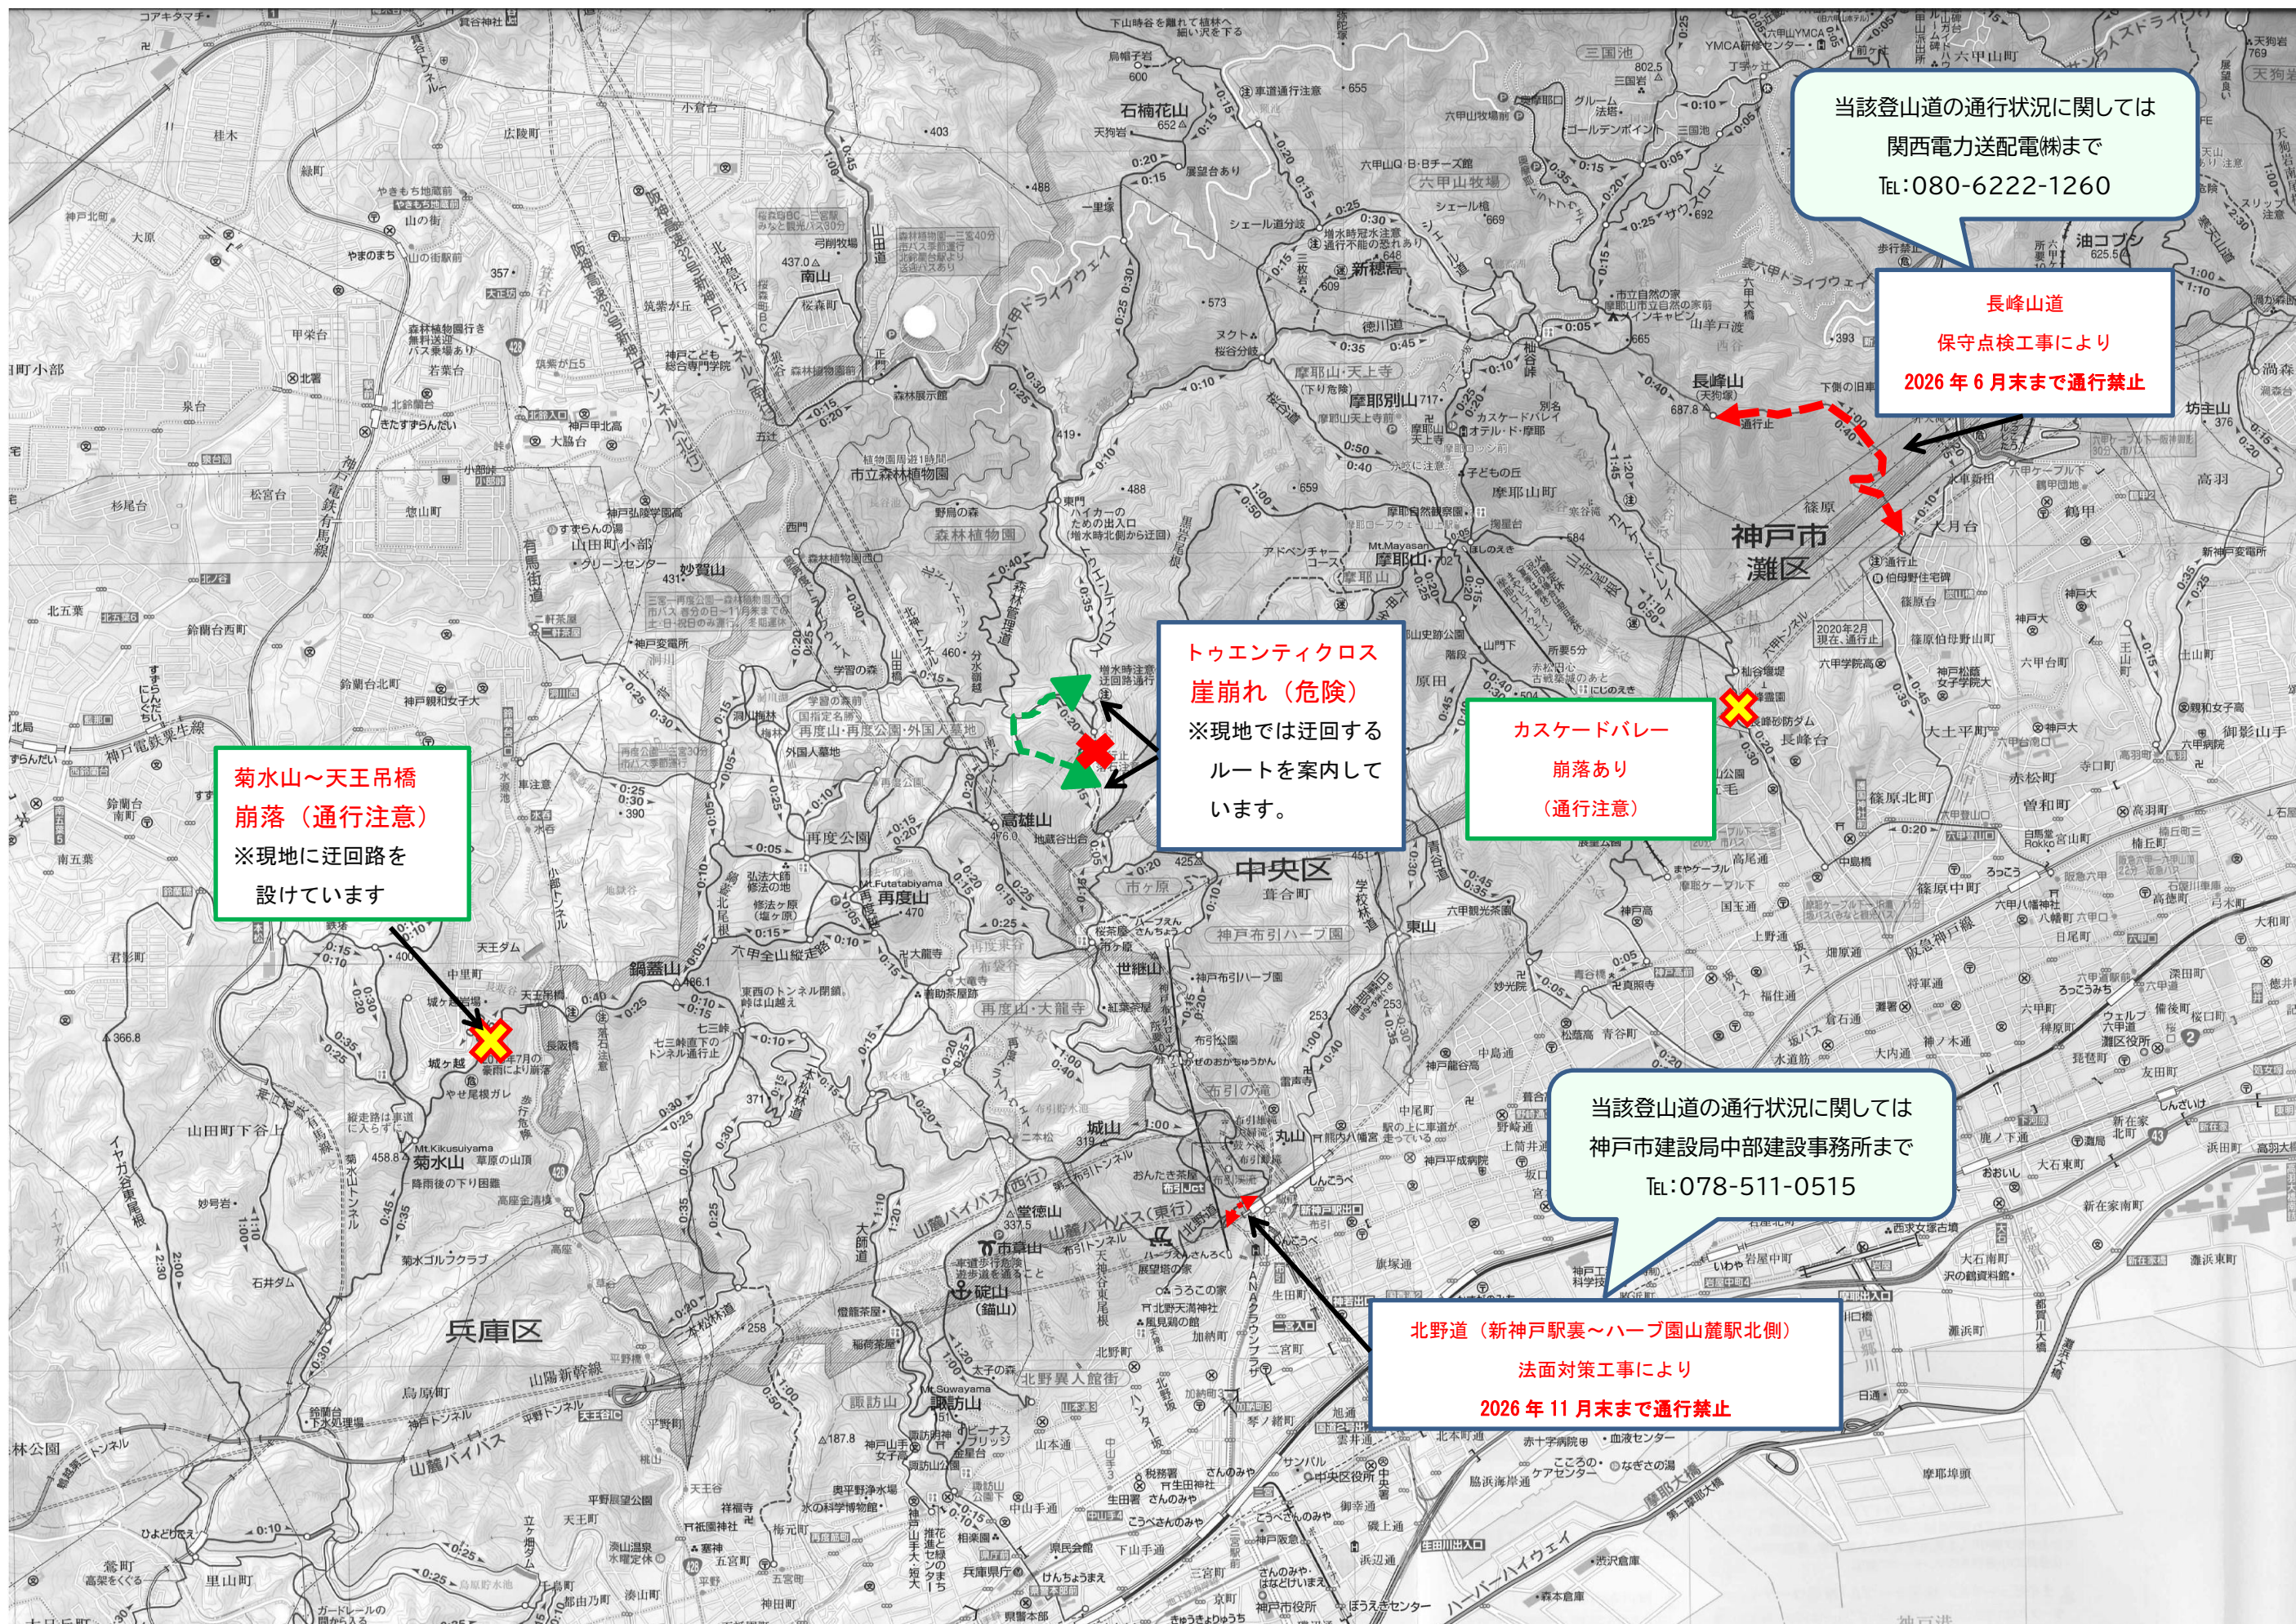

六甲山系登山道 通行止め（通行注意）状況（R8.06.05時点）

六甲山系登山道 通行止め（通行注意）状況（R8.06.05時点）

六甲山系登山道 通行止め（通行注意）状況（R8.06.05時点）