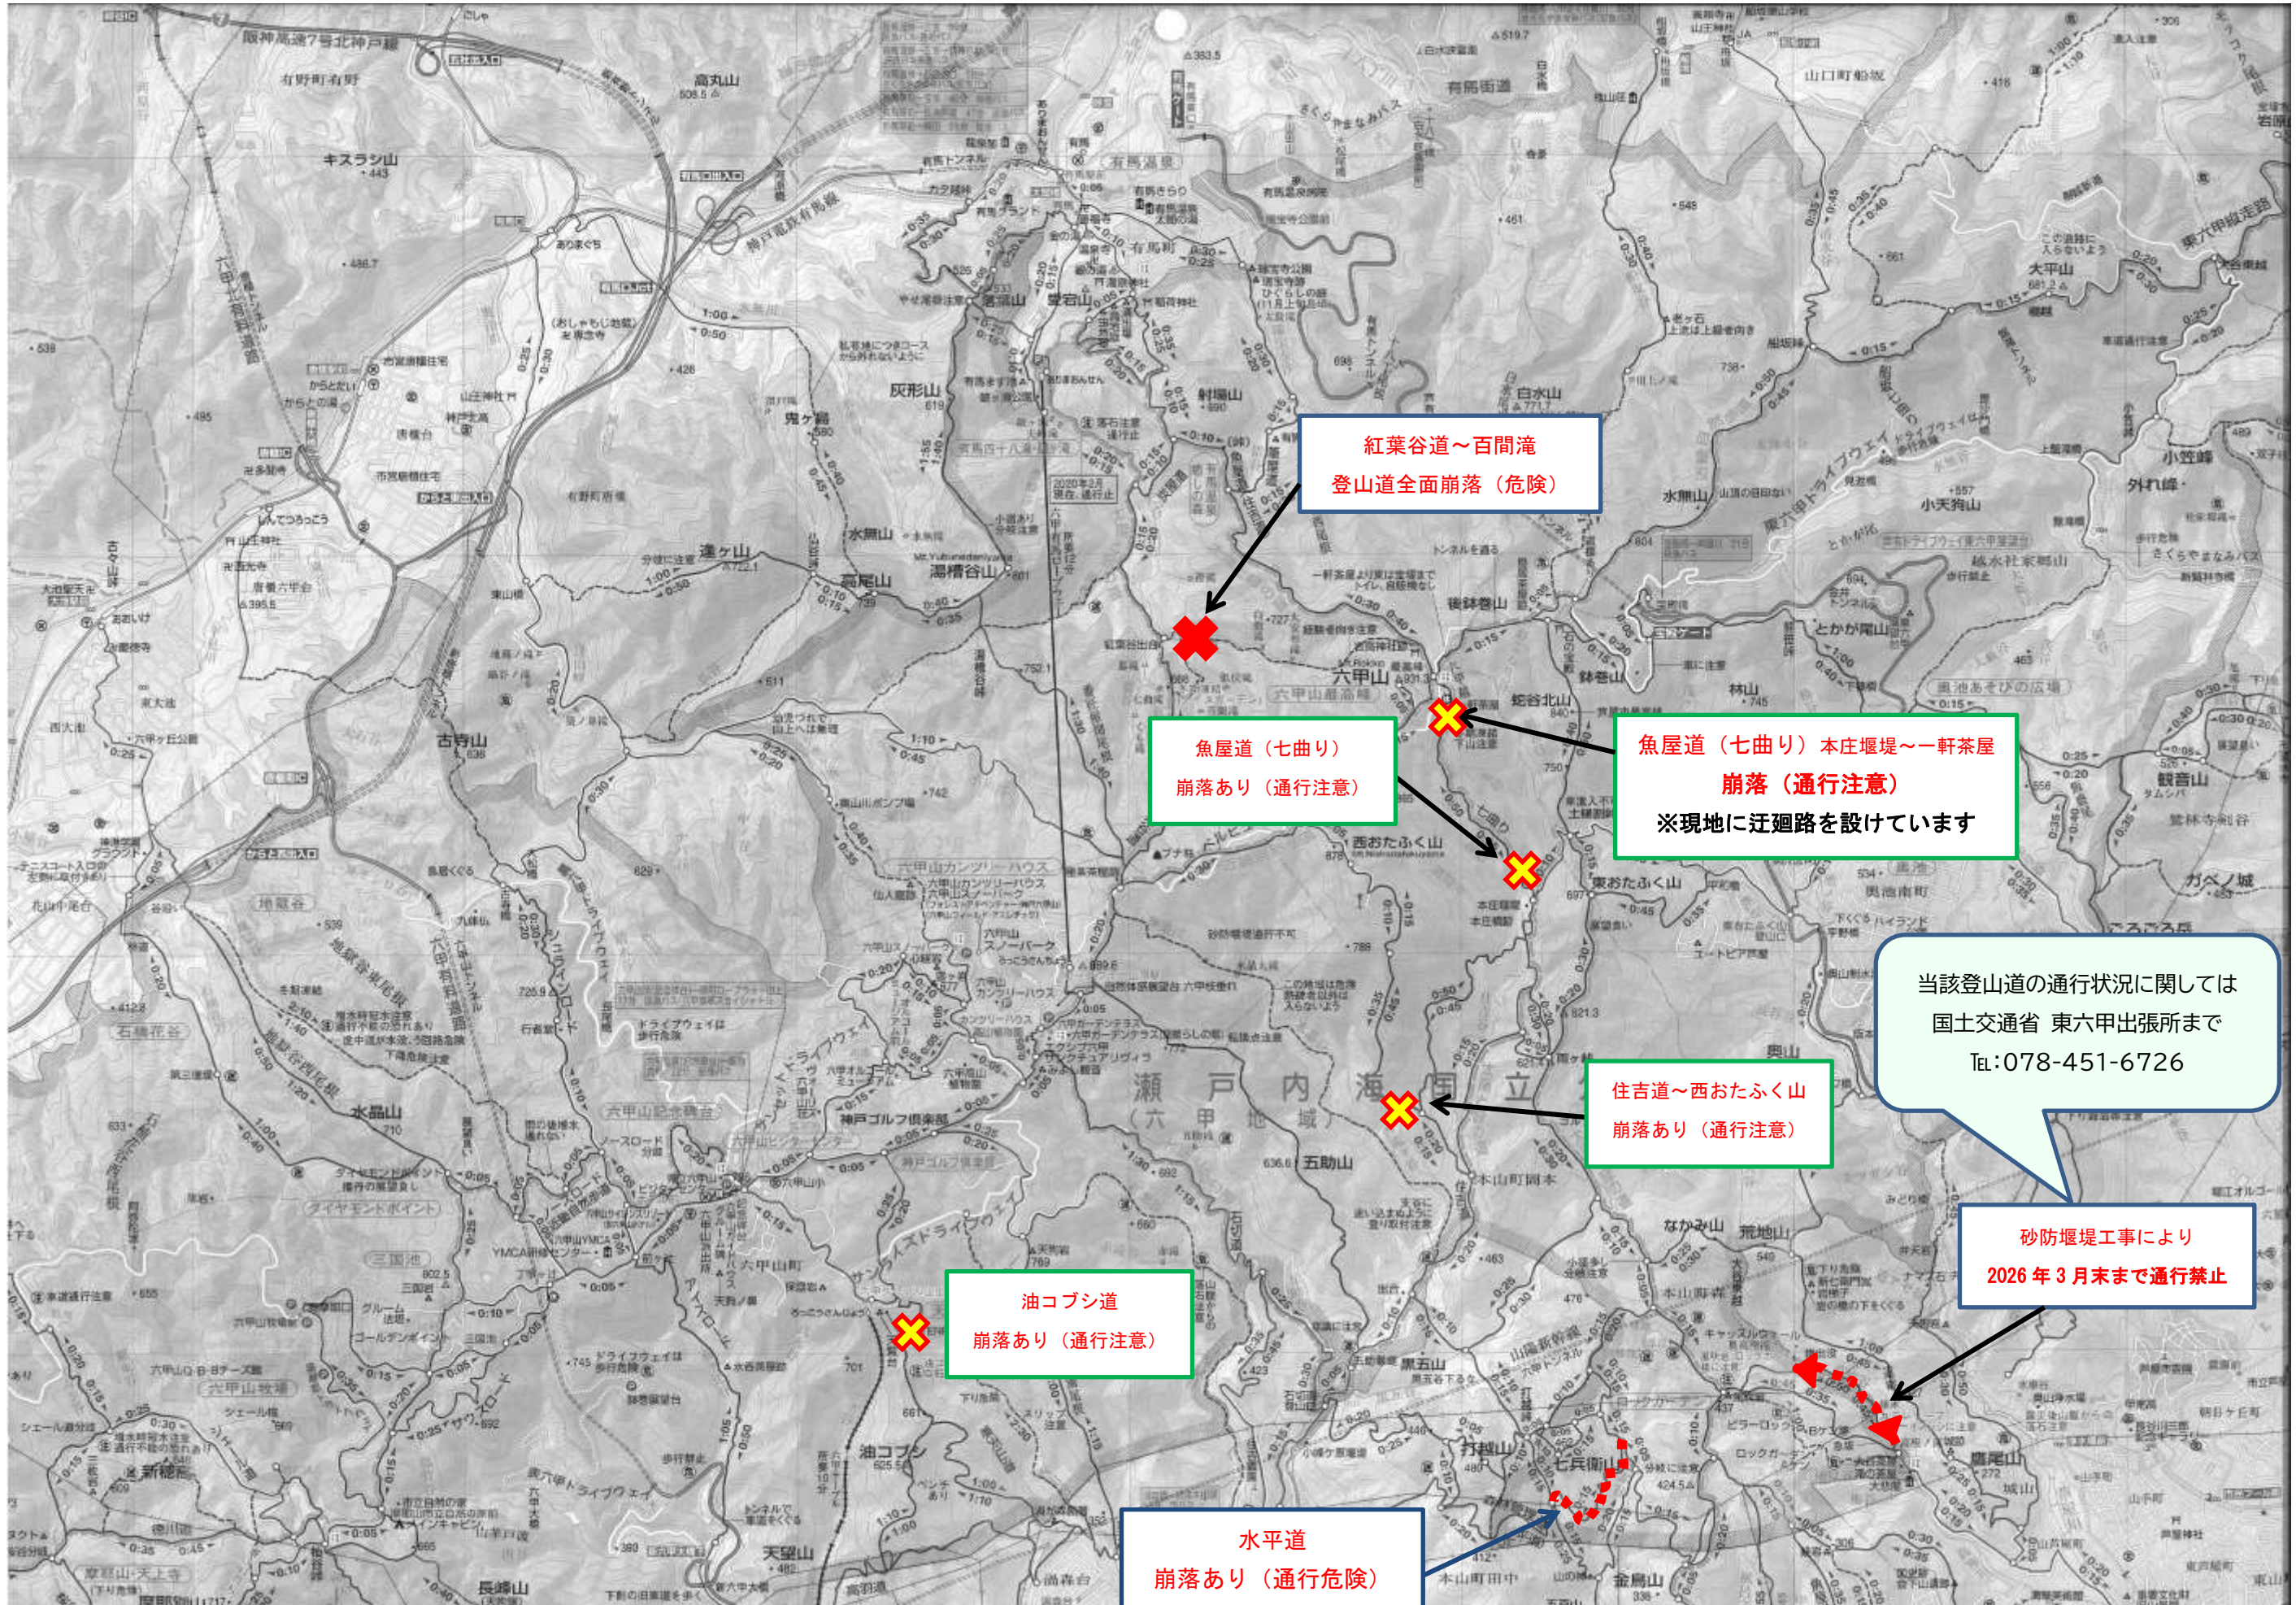

六甲山系登山道 通行止め（通行注意）状況（R7.04.04時点）

六甲山系登山道 通行止め（通行注意）状況 (R7.04.04時点)