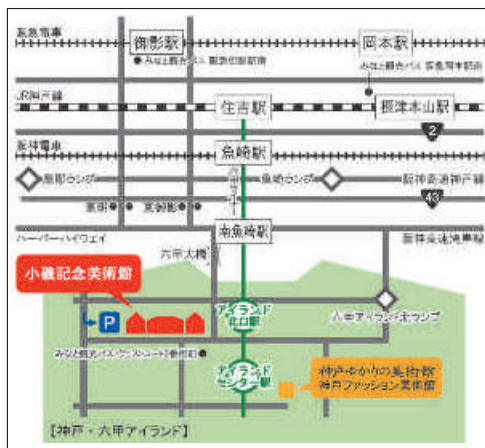

■交通 JR住吉駅または阪神魚崎駅乗り換え  
「六甲ライナー「アイランド北口」駅下車、西へ徒歩すぐ  
（住吉駅から7分、魚崎駅から5分）  
阪急「岡本駅」・「御影駅」の南側より、みなと観光  
バスにて、「ウエストコート3番街前」下車。  
※美術館の地下に駐車場（有料）があります。