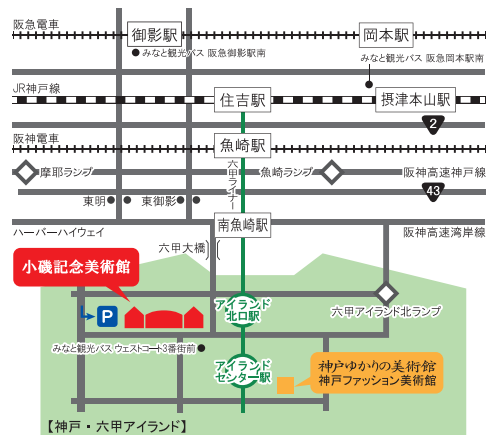

## ◆ 六甲アイランド美術館めぐり ◆

六甲アイランドには小磯記念美術館のほかにも、神戸ゆかりの美術館と神戸ファッション美術館があり、芸術・文化ゾーンを形成しています。(3館で相互割引があります。展示の詳細については、各館にお問い合わせください)

神戸ゆかりの美術館・神戸ファッション美術館 建物外観

神戸ゆかりの美術館

TEL 078-858-1520

神戸ファッション美術館

TEL 078-858-0050

神戸市東灘区向洋町中2-9-1

開館時間

午前10時～午後5時 ※入館は閉館の30分前まで

休館日

毎週月曜日(月曜日が祝休日の時は直近の平日)  
年末年始(12/29~1/3)、展示替期間ほか

入館料

	個人	団体(30名以上)
一般	200円	160円
大学生	100円	50円

◎ただし、特別展などの入館料はその都度定めます。

◆高校生以下の方は無料

◆神戸市内在住で65歳以上の方は特別展は半額、それ以外の展示は無料(住所・年齢のわかるものをご持参ください)  
※詳しくは美術館までお問い合わせ下さい。

交通

JR「住吉駅」または阪神「魚崎駅」乗り換え  
六甲ライナー「アイランド北口(小磯記念美術館前)駅」(住吉駅から7分、魚崎駅から5分)下車、西へ徒歩すぐ  
阪急「御影駅」・「岡本駅」の南側より、みなと観光バス12系統にて、「ウエストコート3番街前」下車。  
※美術館の地下に六甲アイランド公園の駐車場(有料)があります。