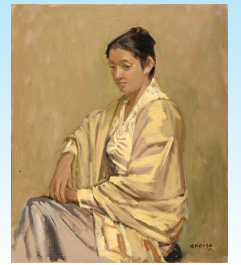

小磯良平《リュートを持つ婦人》1980 大野ギャラリー蔵

展示室 3

### 小磯良平作品選IV

—油彩—

当館で収蔵する小磯良平の作品を展示します。

小磯良平《婦人像》1978頃 当館蔵(新収蔵品)▶