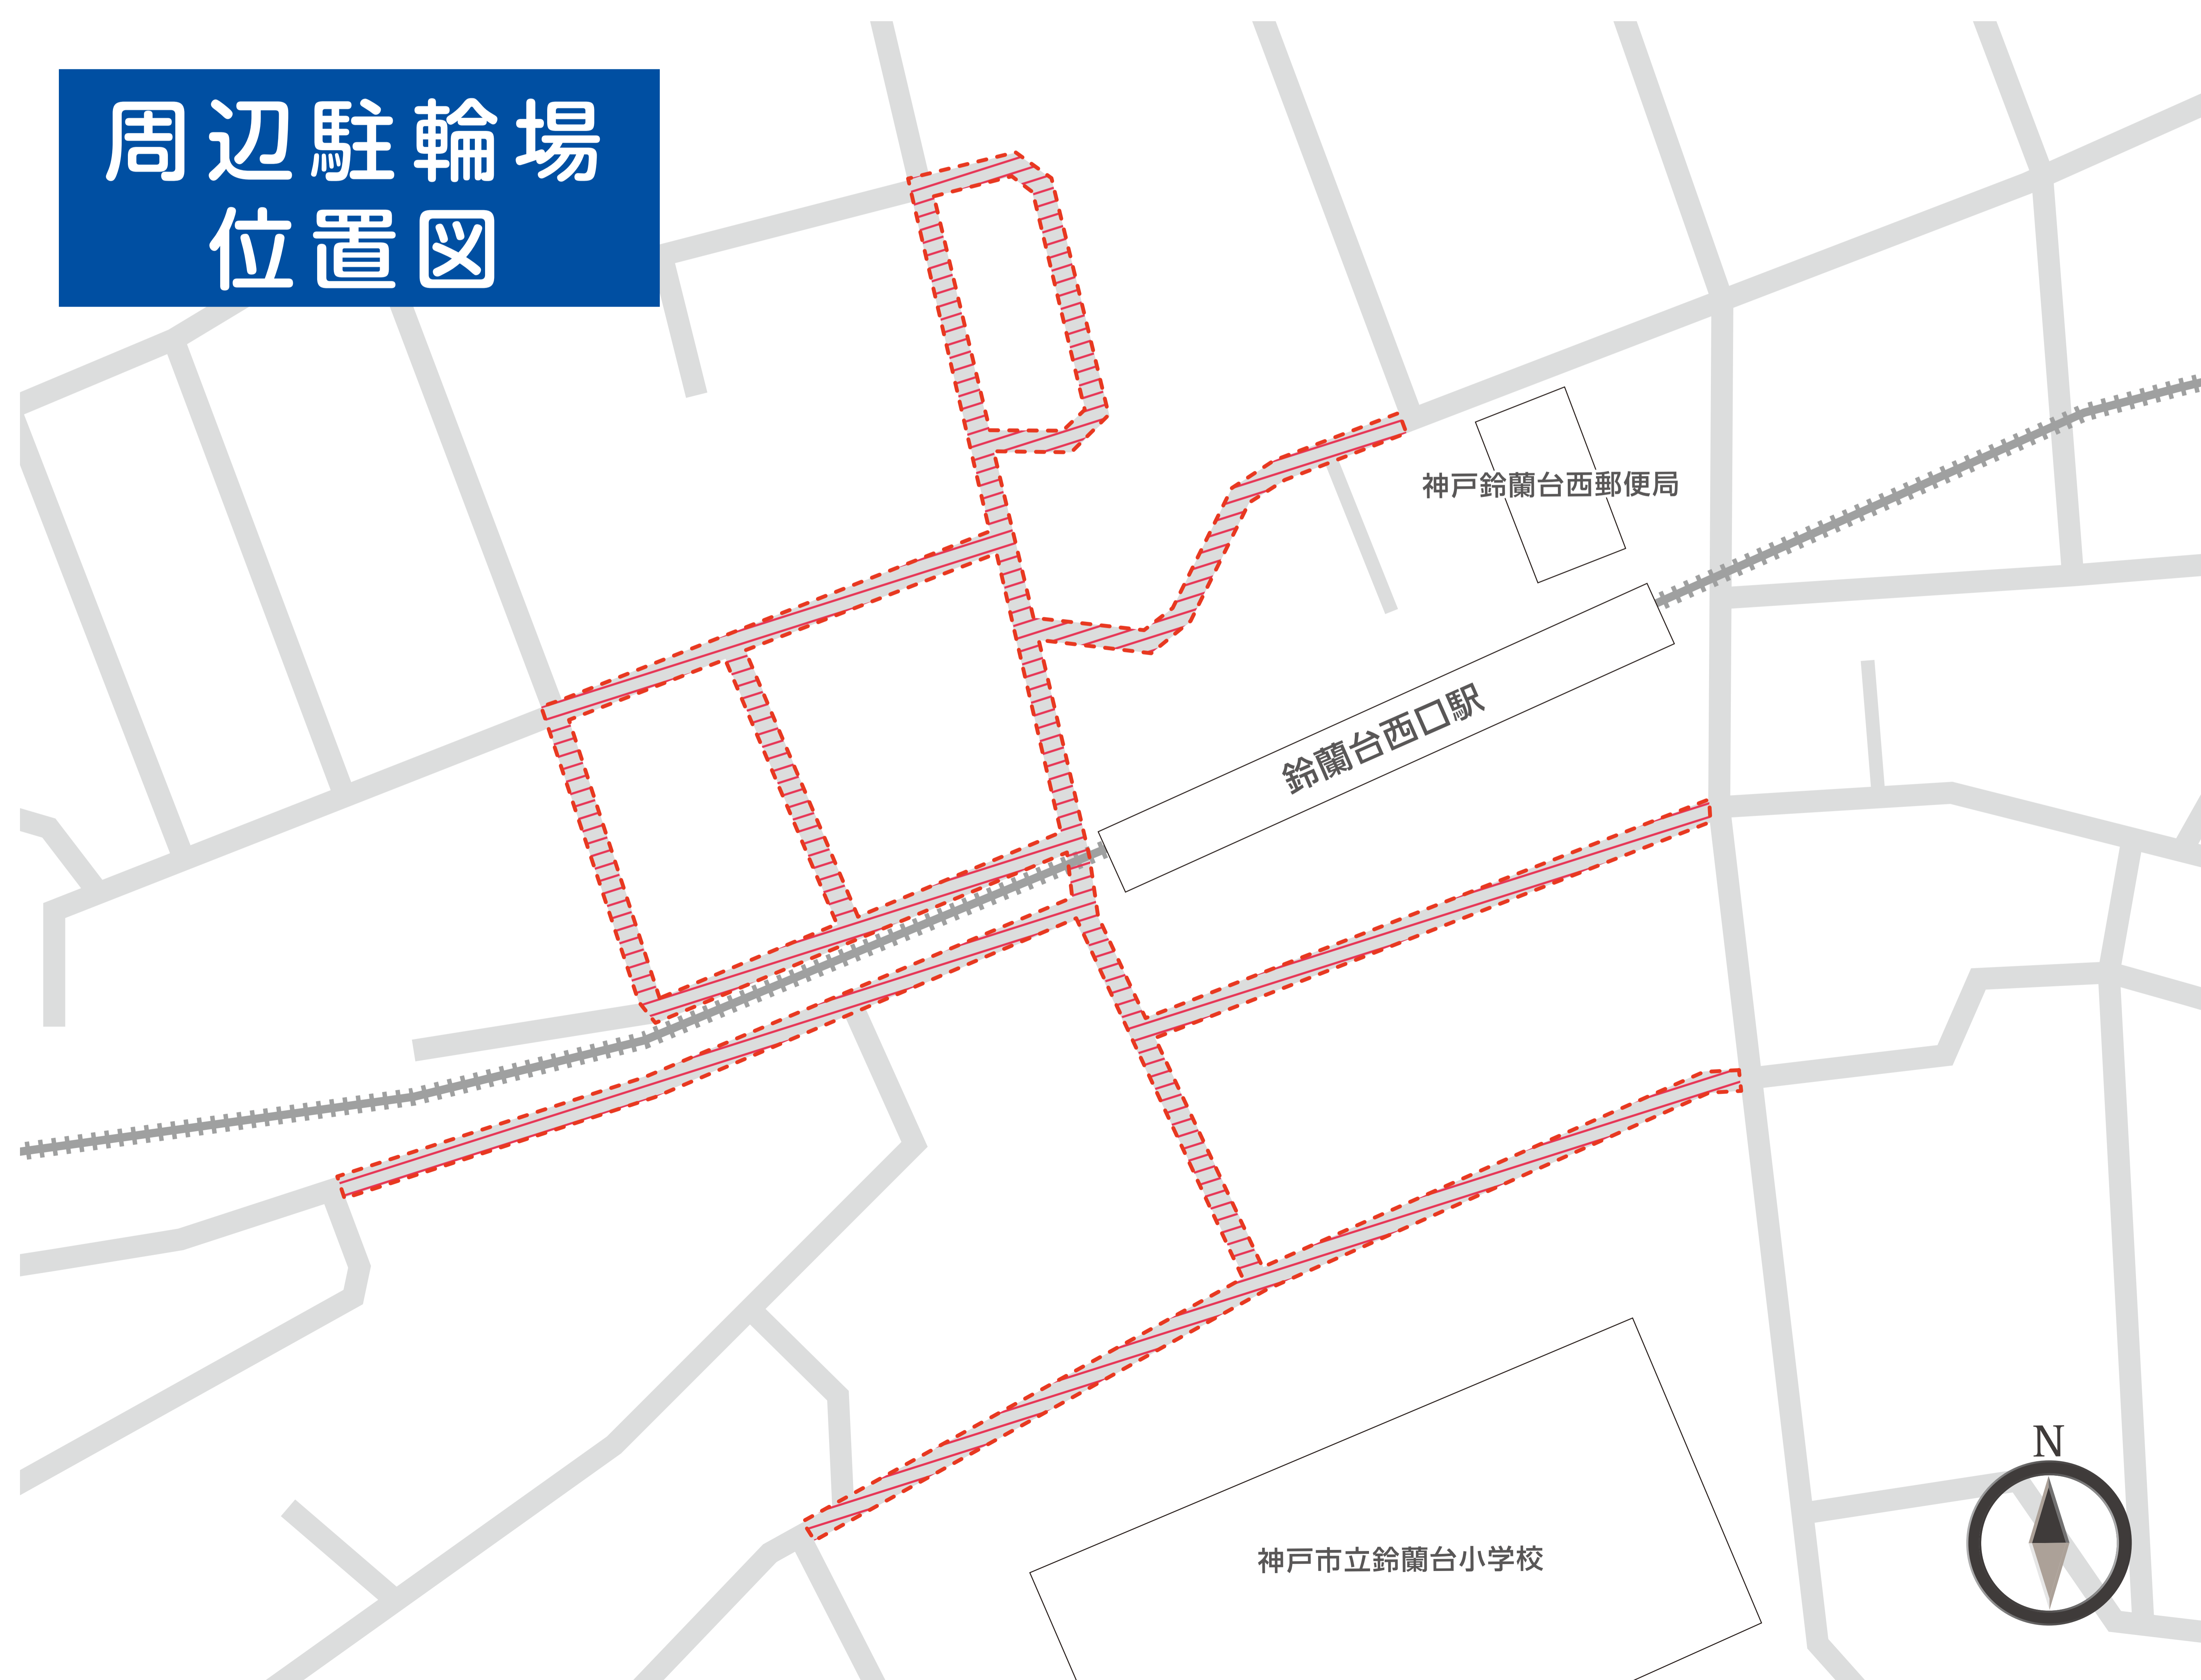

神戸市立 自転車駐車場 鈴蘭台西口駅前 (無料)

周辺駐輪場 位置図

 自転車等放置禁止区域