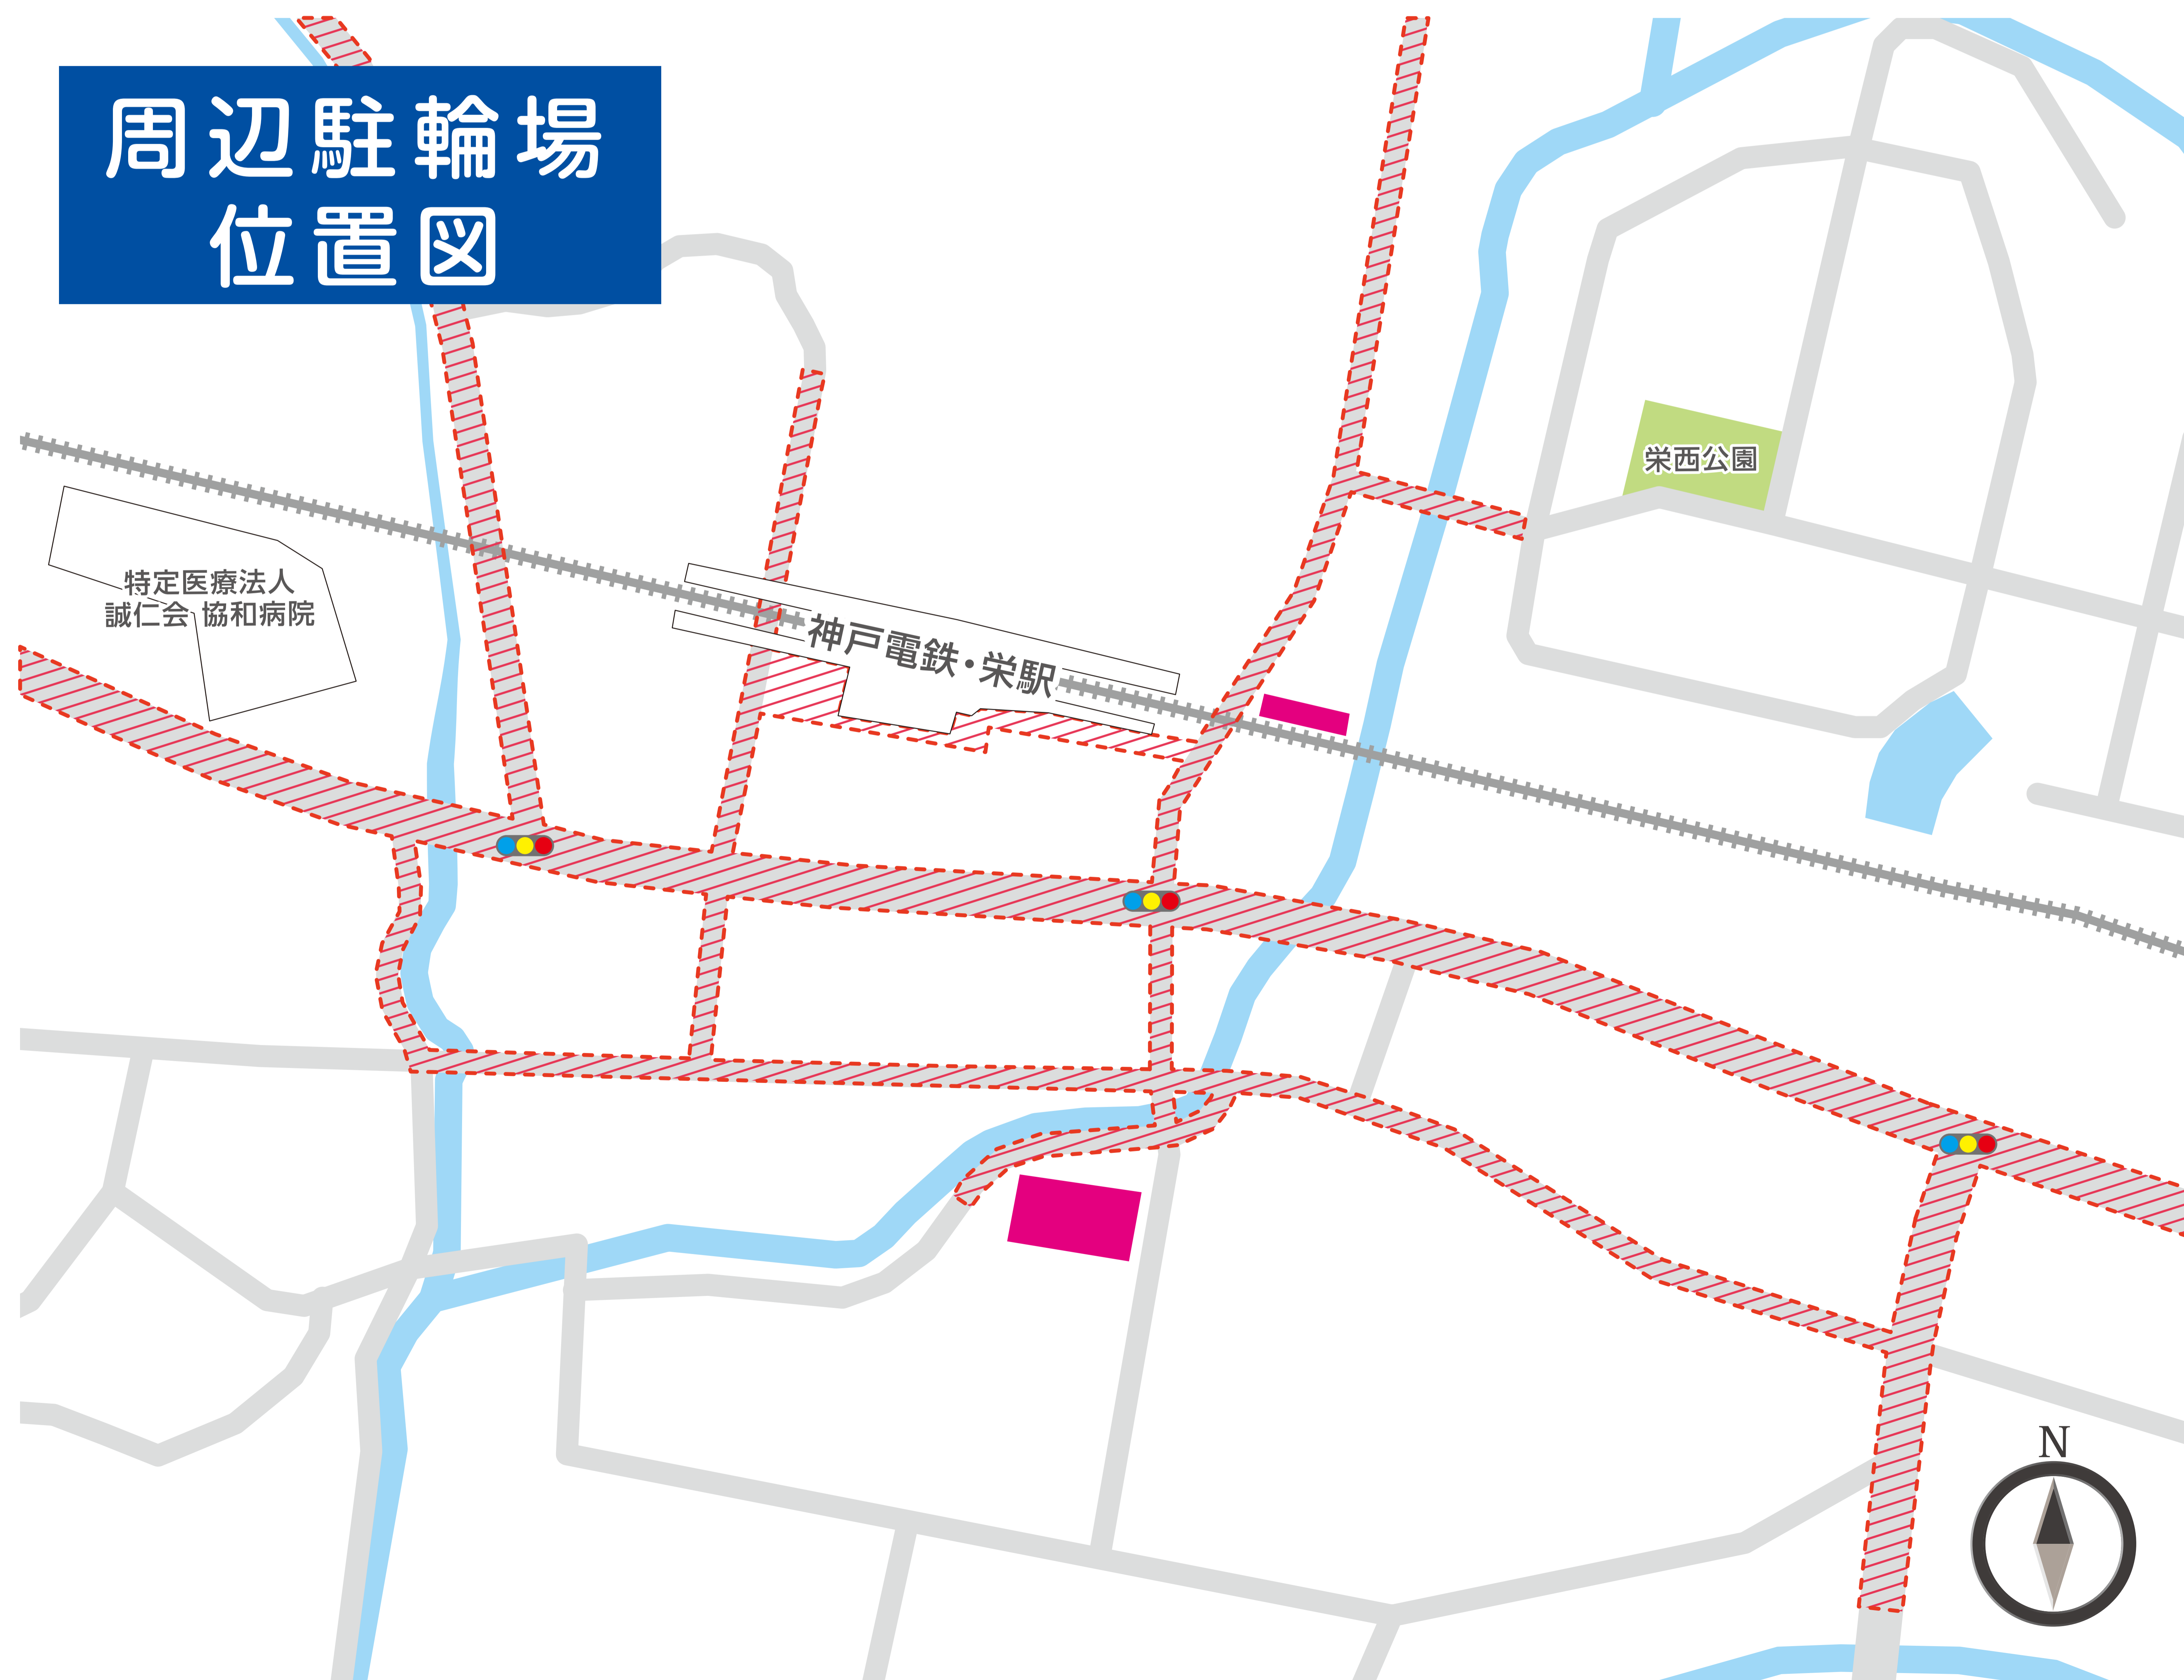

# 神戸市立 自転車駐車場 栄駅前 (無料)

## 周辺駐輪場 位置図

 無料駐輪場

 自転車等放置禁止区域