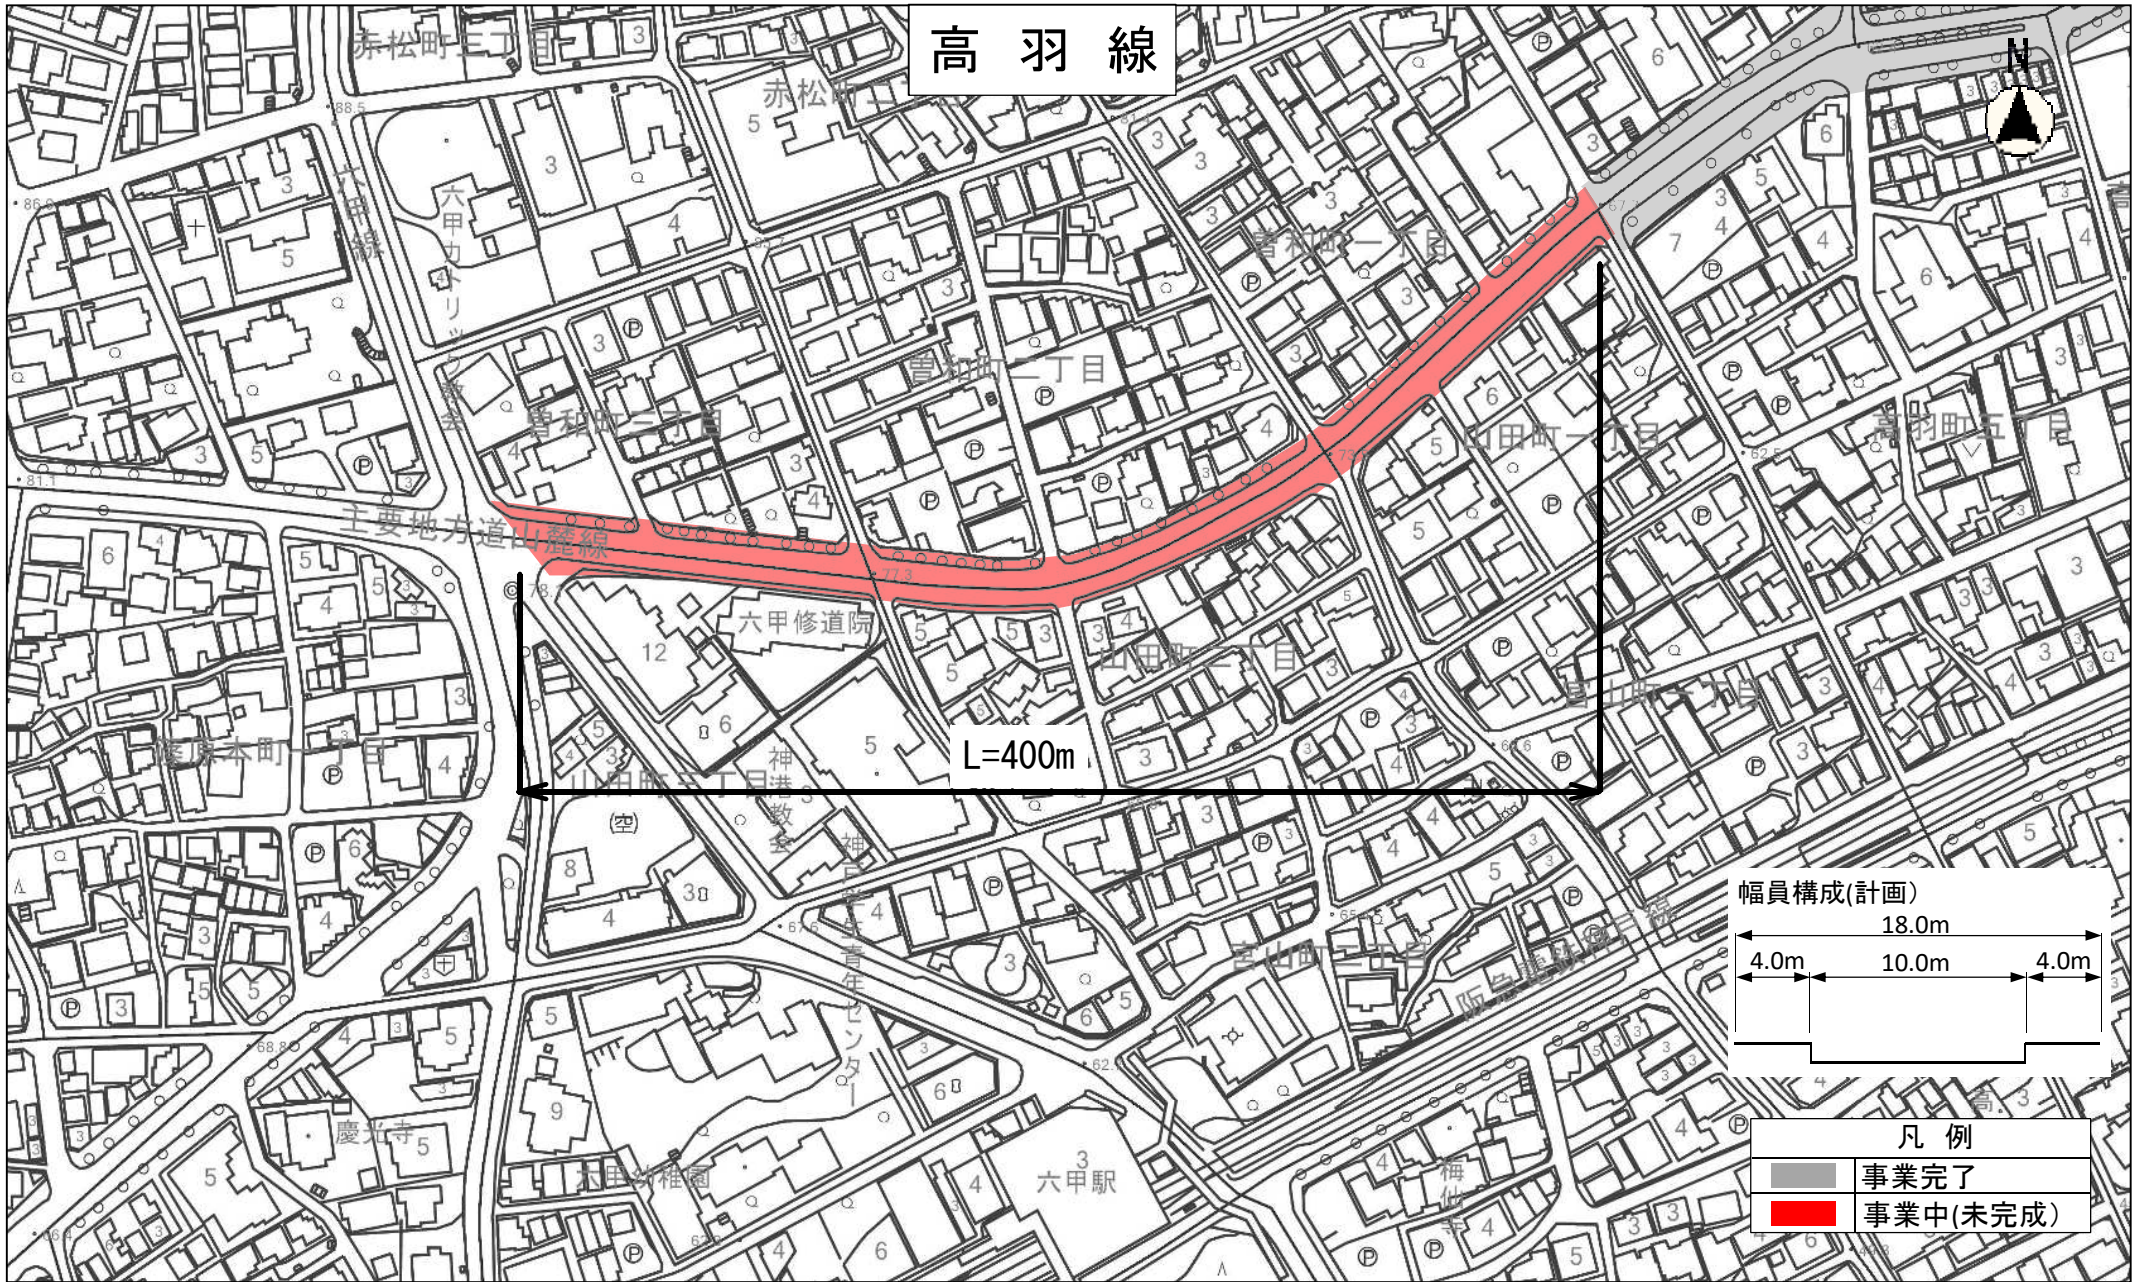

高羽線

凡例	
■ (Grey)	事業完了
■ (Red)	事業中(未完成)