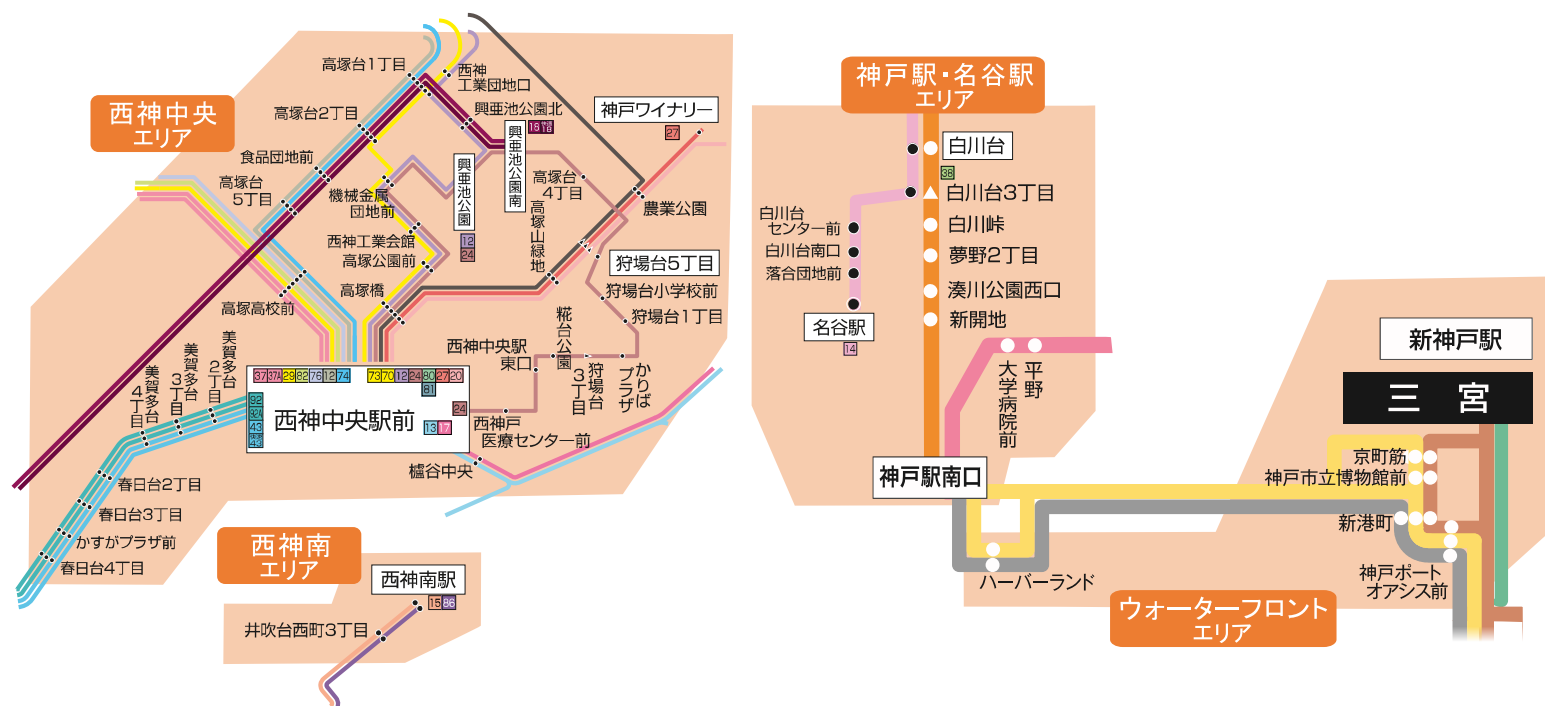

■市バス普通区 IC定期券でご乗車できる神姫バス市内210円均一区間
(神姫バス市内普通区)

バスのIC読取機にそのままタッチしてご乗車ください(追加料金はありません)

エリア	系統名	区間
西神中央	13・17	西神中央駅前～榎谷中央
	20・20A・75・80・81	西神中央駅前～農業公園
	27・120	西神中央駅前～神戸ワイナリー
	12・70・73・74	西神中央駅前～西神工業団地口
	29・37・37A・76・82	西神中央駅前～高塚高校前
	18・快18	高塚台5丁目～興亜池公園南
	92・92A・43	西神中央駅前～春日台4丁目
西神南	15	西神南駅～井吹台西町3丁目
ウォーターフロント	2	三宮駅前～神戸ポートオアシス前
	2	新神戸駅前～神戸ポートオアシス前
	2・11・12	神戸駅南口～神戸ポートオアシス前
	連節バス PortLoop	三宮駅前～ハーバーランド～三宮駅前
神戸駅・名谷駅	14	神戸駅南口～平野
	38	神戸駅南口～白川台
	14	名谷駅～白川台

■シティー・ループは2022年3月31日までの期間限定となります。
乗車時に市バス普通区 IC定期をご提示のうえ現金100円をお支払いください。