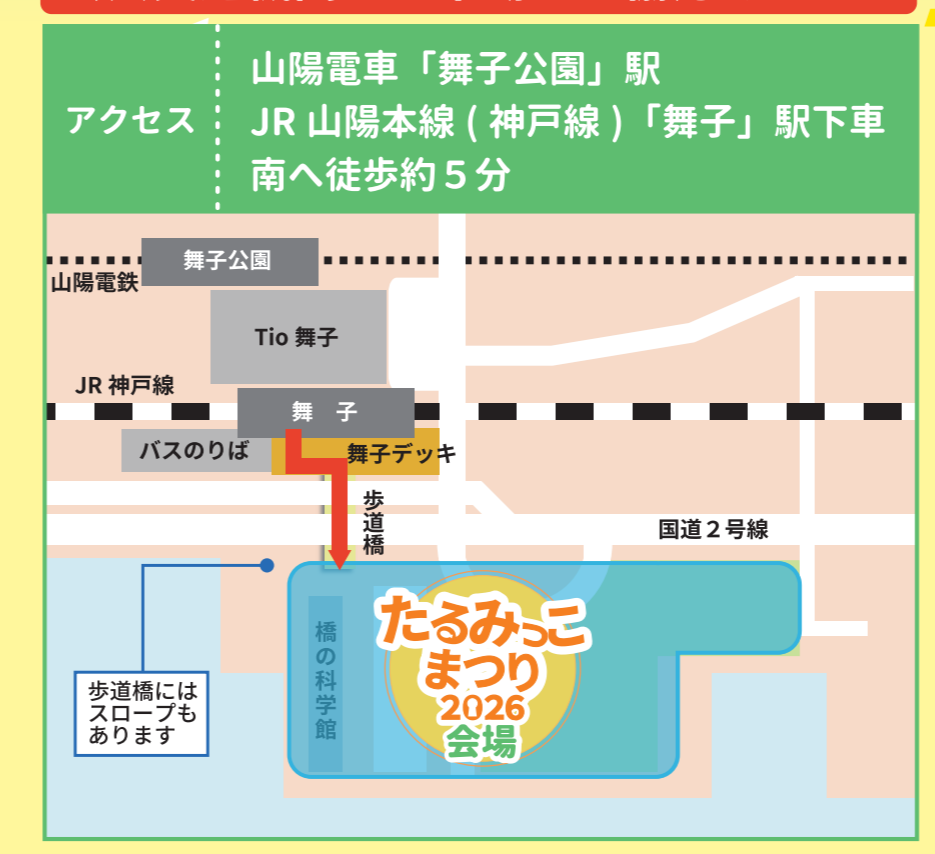

垂水区制80周年

たるみっこ まつり 2026 in 県立舞子公園 5月16日(土) 10:00~16:30 (小雨決行 / 荒天中止)

ステージ

たるみっこ
マルシェ

共催
イベント

めぐると一緒に！橋のお仕事してみよう！2026

ちびっこ BRIDGE あどべんちゃー開催！
ふだんは見られない明石海峡大橋の
内部をのぞいてみよう！

特別
イベント

みらいの自分 はっけん！

～はたらく車とおしごとを学ぼう！～

たくさんのはたらく車が大集合！
おしごとを体験して将来のゆめを見つけよう！

垂水消防署・垂水消防団 / 神戸市交通局 / 神戸市環境局垂水事業所 / 神戸市水道局 /
垂水警察署・垂水交通安全協会 / 自衛隊 兵庫地方協力本部 西神戸案内所 / 山陽バス株式会社 /
山陽電気鉄道株式会社 / 西日本高速道路株式会社関西支社 第二神明道路事務所 / 本州四国連絡高速道路株式会社 /
株式会社神戸マツダイイベントスクエア ジェームス山ユーカーランド / 兵庫県自動車整備振興会 神戸西支部

謎解き
ラリー

会場内に潜む謎にチャレンジ！
すべての謎を解くことができるかな？

公共交通機関での来場にご協力ください

主催 神戸まつり垂水区協賛会
(事務局：垂水区役所地域協働課)

共催 (公財) 兵庫県園芸・公園協会舞子公園管理事務所
JB 本四高速グループ

問合せ ☎0570-083-330(ナビダイヤル) または 078-333-3330
神戸市お問い合わせセンター(年中無休 8時~21時)

たるみっこまつり 2026

荒天中止の場合、当日8時までにおでかけ KOBE でお知らせいたします。