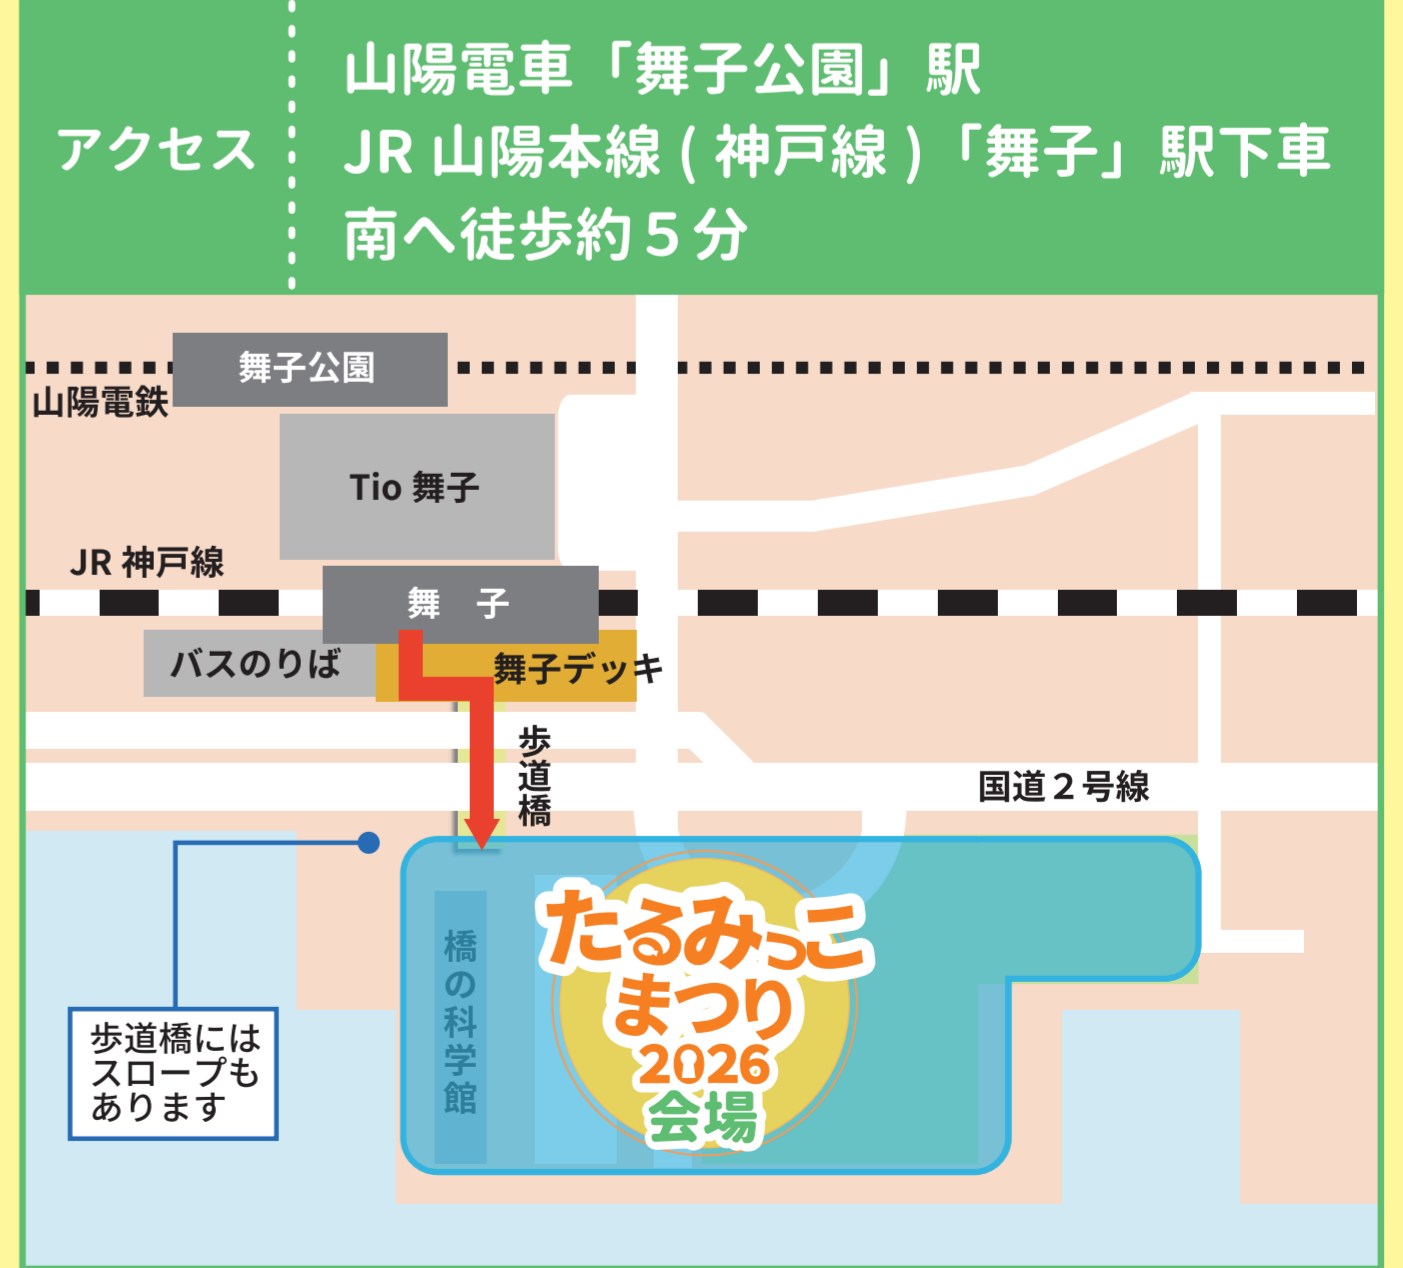

# たるみっこ まつり 2026 in 県立舞子公園 5月16日(土)

垂水区は2026年11月で  
区制80周年でしゅ！

本四高速シンボル  
キャラクター  
わたる

たるみ観光大使  
ごしきまる

10:00~16:30 (小雨決行 / 荒天中止)

ステージ  
イベント

たるみっこ  
マルシェ

共催  
イベント

めぐると一緒に！  
橋のお仕事みてみよう！2026

ちびっこ BRIDGE あどべんちゃー開催！  
ふだんは見られない明石海峡大橋の内部を  
のぞいてみよう！

ご予約はこちらの  
サイトから

特別  
イベント

謎解き  
ラリー

会場内に潜む謎にチャレンジ！  
すべての謎を解くことができるかな？

主催 神戸まつり垂水区協賛会  
(事務局：垂水区役所地域協働課)

イベント詳細  
はこちら▶

共催 (公財) 兵庫県園芸・公園協会舞子公園管理事務所  
JB 本四高速グループ

荒天中止の場合、当日8時までに  
おでかけ KOBE でお知らせいたします。

公共交通機関での来場にご協力ください

問合せ