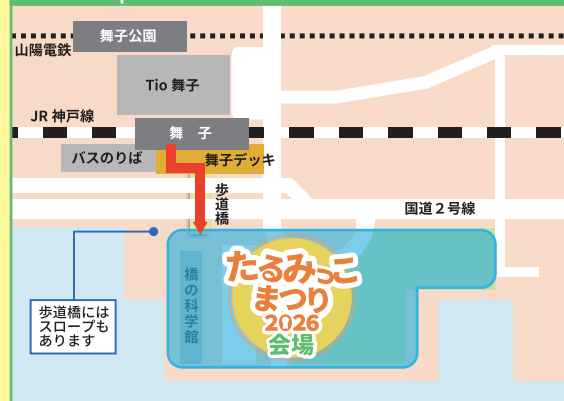

めぐると一緒に！
橋のお仕事みてみよう！2026
ちびっこ BRIDGE あどべんちゃー開催！
ふだんは見られない明石海峡大橋の内部を
のぞいてみよう！

ご予約はこちらの
サイトから

特別
イベント

みらいの自分 はっけん！

～はたらく車とおしごとを学ぼう！～

たくさんのはたらく車が大集合！
おしごとを体験して将来のゆめを見つけよう！

垂水消防署・垂水消防団 / 神戸市交通局 / 神戸市環境局垂水事業所 / 神戸市水道局 /
垂水警察署・垂水交通安全協会 / 自衛隊 兵庫地方協力本部 西神戸案内所 / 山陽バス株式会社 /
山陽電気鉄道株式会社 / 西日本高速道路株式会社関西支社 第二神明道路事務所 / 本州四国連絡高速道路株式会社 /
株式会社神戸マツダイイベントスクエア ジェームス山ユーカーランド / 兵庫県自動車整備振興会 神戸西支部

謎解き
ラリー

会場内に潜む謎にチャレンジ！
すべての謎を解くことができるかな？

主催 神戸まつり垂水区協賛会
(事務局：垂水区役所地域協働課)

共催 (公財) 兵庫県園芸・公園協会舞子公園管理事務所
JB 本四高速グループ

イベント詳細
はこちら▼

公共交通機関での来場にご協力ください

山陽電車「舞子公園」駅
アクセス JR 山陽本線 (神戸線)「舞子」駅下車
南へ徒歩約5分

問合せ