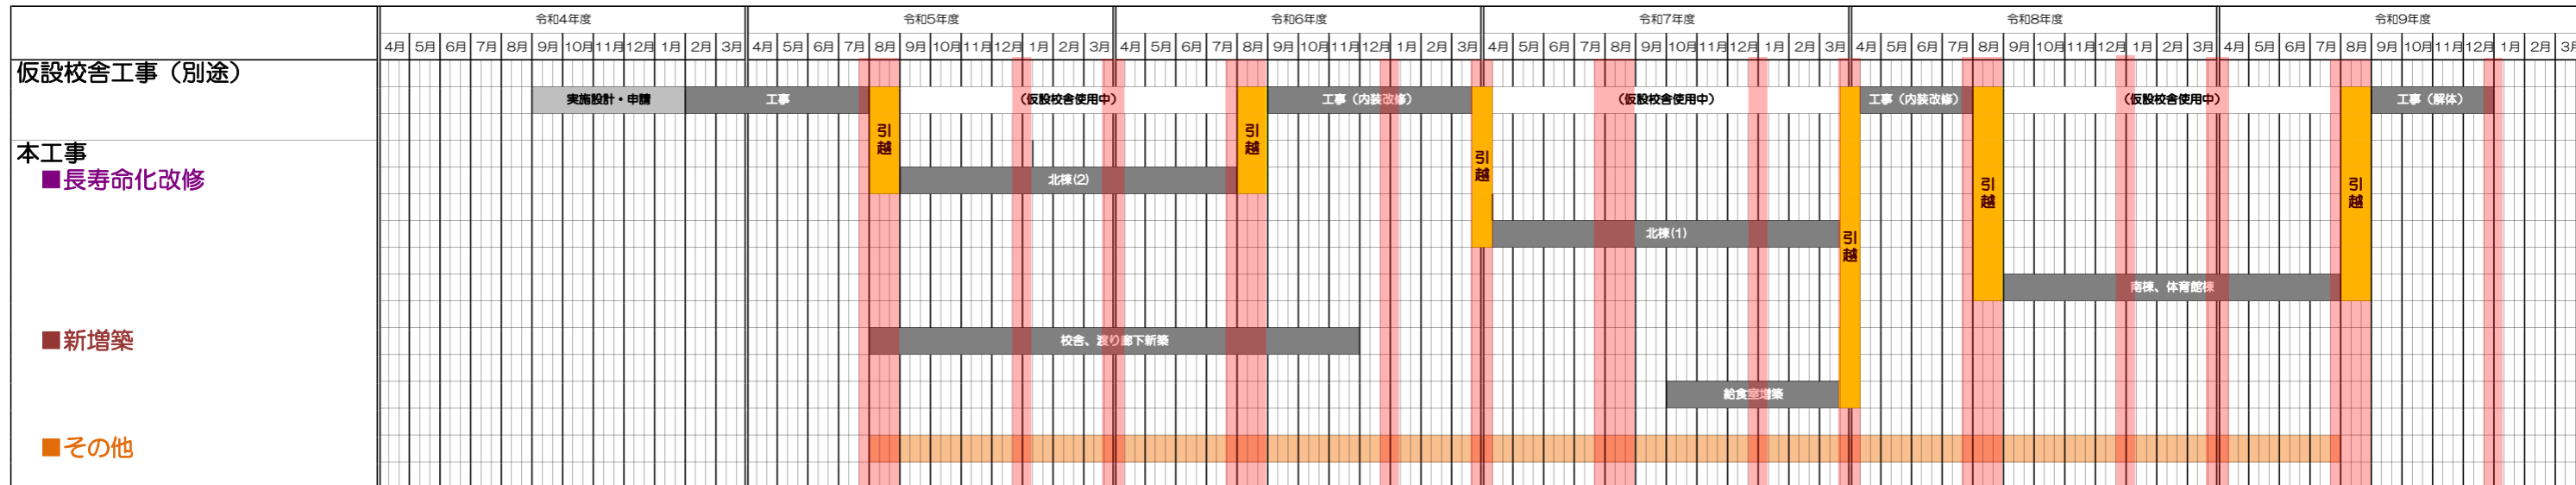

義務教育学校港島学園校舎整備工事 参考工程表※

※本工程表は、基本計画（No.11）の工程表を基に学校の引越時期、週休二日制を配慮して作成

学校長期休暇

外部給食利用期間